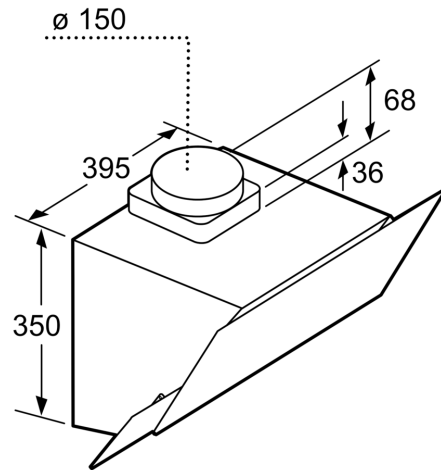

Тип:Wall-mounted
 Довжина кабелю електроживлення: 130.0 см
 Висота приладу: 354 mm
 Мінімальна відстань над електричною варильною поверхнею: 470 mm
 Мінімальна відстань над газовою варильною поверхнею: ..570 mm
 Вага нетто: 11.8 kg
 Тип керування:Електронне
 Кількість рівнів швидкості:3 ступені
 Максимальна потужність відведення повітря:593 m³/h
 Макс. потужність рециркуляції повітря:330 m³/h
 Максимальний повітряний потік:593 m³/h
 Кількість лампочок: 2
 Рівень шуму:67 dB(A) re 1 pW
 Діаметр витяжного отвору: 150 / 120 mm
 Матеріал фільтра від жиру: Алюміній, придатний для миття
 EAN-код: 4242005030675
 Потужність: 216 Вт
 Запобіжник: 10 А
 Напруга:220-240 V
 Частота: 50 Hz
 Тип штекера / електричної вилки: Вилка Gardy із заземленням
 Типи встановлення:Для настінного монтажу

Тип монтажу витяжки:

Дизайн:

Режими роботи та продуктивність витяжки:

Безпека:

Комфорт:

Розміри приладу та ніші для вбудовування:

- Настінна витяжка, 60 см
- Ширина: 596 мм
- Білий/ Скло
- Режим відведення та рециркуляції повітря
- Для роботи витяжки в режимі рециркуляції потрібен комплект (додатковий аксесуар) для даного режиму
- Для настінного монтажу над варильною поверхнею
- Панель управління: Сенсорне управління TouchControl
- Електронне управління: Сенсорне управління TouchControl, Цифровий дисплей
- 3 рівні потужності
- 2 x Світлодіодні лампи, 3 Вт
- Фільтр декоровано скляною пластиною
- Металевий жиропоглинаючий фільтр, придатний для миття в посудомийній машині
- Розміри приладу, монтаж для роботи у режимі відведення повітря (ВхШхГ): 750-1080 x 596 x 386 мм
- Розміри приладу у режимі рециркуляції (ВхШхГ): 860-1080 x 596 x 386 мм
- Діаметр вихідного патрубку: 150 мм (патрубок Ø 120 мм у комплекті)

**Серія 4, Настінна витяжка, 60 см,
Прозоре скло з принтом білого
кольору
DWK065G20R**

Розміри в мм