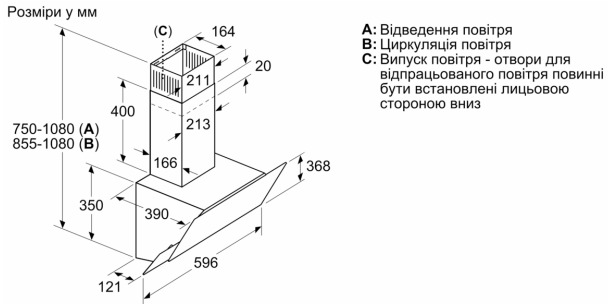

Тип:Wall-mounted
 Довжина кабелю електроживлення: 130.0 см
 Висота приладу: 354 mm
 Мінімальна відстань над електричною варильною поверхнею: 470 mm
 Мінімальна відстань над газовою варильною поверхнею: ..570 mm
 Вага нетто: 11.8 kg
 Тип керування:Електронне
 Кількість рівнів швидкості:3 ступені
 Максимальна потужність відведення повітря:593 m³/h
 Макс. потужність рециркуляції повітря:330 m³/h
 Максимальний повітряний потік:593 m³/h
 Кількість лампочок: 2
 Рівень шуму:67 dB(A) re 1 pW
 Діаметр витяжного отвору: 150 / 120 mm
 Матеріал фільтра від жиру: Алюміній, придатний для миття
 EAN-код: 4242005030675
 Потужність: 216 Вт
 Запобіжник: 10 А
 Напруга:220-240 V
 Частота: 50 Hz
 Тип штекера / електричної вилки: Вилка Gardy із заземленням
 Типи встановлення:Для настінного монтажу

Тип монтажу витяжки:

Дизайн:

Режими роботи та продуктивність витяжки:

Безпека:

Комфорт:

Розміри приладу та ніші для вбудовування:

- Настінна витяжка, 60 см
- Ширина: 596 мм
- Білий/ Скло
- Режим відведення та рециркуляції повітря
- Для роботи витяжки в режимі рециркуляції потрібен комплект (додатковий аксесуар) для даного режиму
- Для настінного монтажу над варильною поверхнею
- Панель управління: Сенсорне управління TouchControl
- Електронне управління: Сенсорне управління TouchControl, Цифровий дисплей
- 3 рівні потужності
- 2 x Світлодіодні лампи, 3 Вт
- Фільтр декоровано скляною пластиною
- Металевий жиропоглинаючий фільтр, придатний для миття в посудомийній машині
- Розміри приладу, монтаж для роботи у режимі відведення повітря (ВхШхГ): 750-1080 x 596 x 386 мм
- Розміри приладу у режимі рециркуляції (ВхШхГ): 860-1080 x 596 x 386 мм
- Діаметр вихідного патрубку: 150 мм (патрубок Ø 120 мм у комплекті)

**Серія 4, Настінна витяжка, 60 см,
Прозоре скло з принтом білого
кольору
DWK065G20R**

Розміри в мм