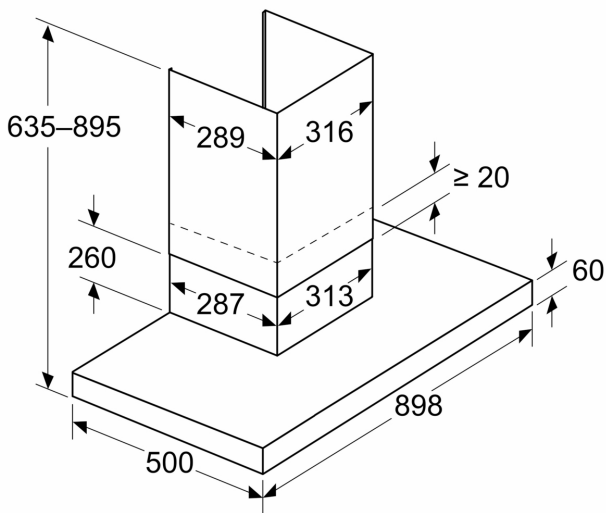

Інформація щодо планування та встановлення:

- Розміри приладу, монтаж для роботи у режимі відведення повітря (ВхШхГ): 635-895 x 898 x 500 мм
- Розміри приладу у режимі рециркуляції (ВхШхГ): 803-1080 x 898 x 500 мм
- Діаметр труби Ø 150 мм
- Кабель підключення 1.3 метр зі штекером

**Серія 6, Настінна витяжка, 90 см,
Імітація нерж. сталі
DWB97DN30**

Розміри у мм

- A: Відведення повітря
- B: Підключення до мережі живлення

Розміри у мм
Настінний монтаж з каміном

- A: Електрична
- B: Газовий - від верхнього краю решітки конфорки
- C: Електричний – для Австралії та Нової Зеландії

Розміри у мм
Прилад у режимі відведення повітря

Розміри у мм
Перспектива рециркуляції

Режим рециркуляції з комплектом рециркуляції (комплект рециркуляції доступний лише як окремий аксесуар)

Розміри у мм
Глибина стінової панелі