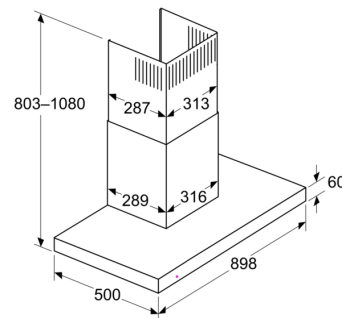

Інформація щодо планування та встановлення:

- Розміри приладу, монтаж для роботи у режимі відведення повітря (ВхШхГ): 635-895 x 898 x 500 мм
- Розміри приладу у режимі рециркуляції (ВхШхГ): 803-1080 x 898 x 500 мм
- Діаметр труби Ø 150 мм
- Кабель підключення 1.3 метр зі штекером

**Серія 6, Настінна витяжка, 90 см,
Імітація нерж. сталі
DWB97DN30**

Розміри у мм

- A: Відведення повітря
- B: Підключення до мережі живлення

Розміри у мм
Настінний монтаж з каміном

- A: Електрична
- B: Газовий - від верхнього краю решітки конфорки
- C: Електричний – для Австралії та Нової Зеландії

Розміри у мм
Прилад у режимі відведення повітря

Розміри у мм
Перспектива рециркуляції

Режим рециркуляції з комплектом рециркуляції (комплект рециркуляції доступний лише як окремий аксесуар)

Розміри у мм
Глибина стінової панелі