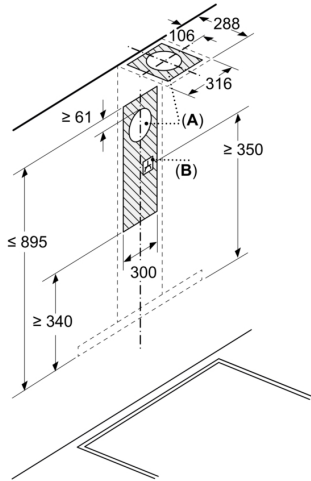

Інформація щодо планування та встановлення:

- Розміри приладу, монтаж для роботи у режимі відведення повітря (ВхШхГ): 635-895 x 898 x 500 мм
- Розміри приладу у режимі рециркуляції (ВхШхГ): 803-1080 x 898 x 500 мм
- Діаметр труби Ø 150 мм
- Кабель підключення 1.3 метр зі штекером

**Серія 6, Настінна витяжка, 90 см,
Імітація нерж. сталі
DWB97DN30**

Розміри у мм

- A: Відведення повітря
- B: Підключення до мережі живлення

Розміри у мм
Настінний монтаж з каміном

- A: Електрична
- B: Газовий - від верхнього краю решітки конфорки
- C: Електричний – для Австралії та Нової Зеландії

Розміри у мм
Прилад у режимі відведення повітря

Розміри у мм
Перспектива рециркуляції

Режим рециркуляції з комплектом рециркуляції (комплект рециркуляції доступний лише як окремий аксесуар)

Розміри у мм
Глибина стінової панелі