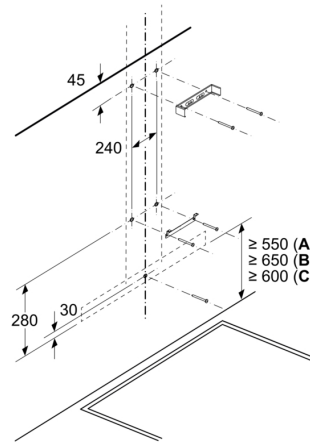

Інформація щодо планування та встановлення:

- Розміри приладу, монтаж для роботи у режимі відведення повітря (ВхШхГ): 635-895 x 898 x 500 мм
- Розміри приладу у режимі рециркуляції (ВхШхГ): 803-1080 x 898 x 500 мм
- Діаметр труби Ø 150 мм
- Кабель підключення 1.3 метр зі штекером

**Серія 6, Настінна витяжка, 90 см,
Імітація нерж. сталі
DWB97DN30**

Розміри у мм

- A: Відведення повітря
- B: Підключення до мережі живлення

Розміри у мм
Настінний монтаж з каміном

- A: Електрична
- B: Газовий - від верхнього краю решітки конфорки
- C: Електричний – для Австралії та Нової Зеландії

Розміри у мм
Прилад у режимі відведення повітря

Розміри у мм
Перспектива рециркуляції

Режим рециркуляції з комплектом рециркуляції (комплект рециркуляції доступний лише як окремий аксесуар)

Розміри у мм
Глибина стінової панелі