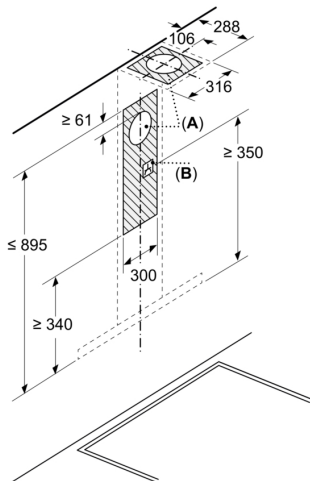

Інформація щодо планування та встановлення:

- Розміри приладу, монтаж для роботи у режимі відведення повітря (ВхШхГ): 635-895 x 598 x 500 мм
- Розміри приладу у режимі рециркуляції (ВхШхГ): 803-1080 x 598 x 500 мм
- Діаметр труби Ø 150 мм
- Кабель підключення 1.3 метр зі штекером

**Серія 6, Настінна витяжка, 60 см,
Чорний
DWB67DN60**

**Розміри у мм
Прилад у режимі відведення повітря**

**Розміри у мм
Перспектива рециркуляції**

Режим рециркуляції з комплектом рециркуляції (комплект рециркуляції доступний лише як окремий аксесуар)

Розміри у мм

A: Відведення повітря
B: Підключення до мережі живлення

**Розміри у мм
Настінний монтаж з каміном**

A: Електрична
B: Газовий - від верхнього краю решітки конфорки
C: Електричний - для Австралії та Нової Зеландії

Розміри у мм
Глибина стінової панелі