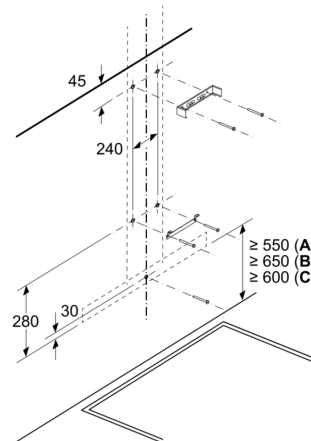

Інформація щодо планування та встановлення:

- Розміри приладу, монтаж для роботи у режимі відведення повітря (ВхШхГ): 635-895 x 598 x 500 мм
- Розміри приладу у режимі рециркуляції (ВхШхГ): 803-1080 x 598 x 500 мм
- Діаметр труби Ø 150 мм
- Кабель підключення 1.3 метр зі штекером

**Серія 6, Настінна витяжка, 60 см,
Чорний
DWB67DN60**

**Розміри у мм
Прилад у режимі відведення повітря**

**Розміри у мм
Перспектива рециркуляції**

Режим рециркуляції з комплектом рециркуляції (комплект рециркуляції доступний лише як окремий аксесуар)

Розміри у мм

A: Відведення повітря
B: Підключення до мережі живлення

**Розміри у мм
Настінний монтаж з каміном**

A: Електрична
B: Газовий - від верхнього краю решітки конфорки
C: Електричний - для Австралії та Нової Зеландії

Розміри у мм
Глибина стінової панелі