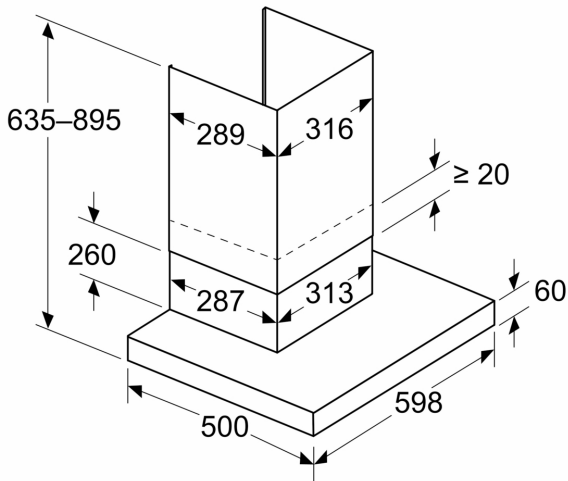

**Серія 6, Настінна витяжка, 60 см,
Чорний
DWB67DN60**

**Розміри у мм
Прилад у режимі відведення повітря**