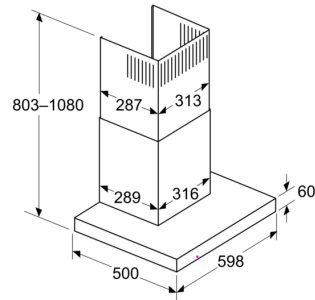

Інформація щодо планування та встановлення:

- Розміри приладу, монтаж для роботи у режимі відведення повітря (ВхШхГ): 635-895 x 598 x 500 мм
- Розміри приладу у режимі рециркуляції (ВхШхГ): 803-1080 x 598 x 500 мм
- Діаметр труби Ø 150 мм
- Кабель підключення 1.3 метр зі штекером

**Серія 6, Настінна витяжка, 60 см,
Чорний
DWB67DN60**

**Розміри у мм
Прилад у режимі відведення повітря**

**Розміри у мм
Перспектива рециркуляції**

Режим рециркуляції з комплектом рециркуляції (комплект рециркуляції доступний лише як окремий аксесуар)

Розміри у мм

A: Відведення повітря
B: Підключення до мережі живлення

**Розміри у мм
Настінний монтаж з каміном**

A: Електрична
B: Газовий - від верхнього краю решітки конфорки
C: Електричний - для Австралії та Нової Зеландії

Розміри у мм
Глибина стінової панелі