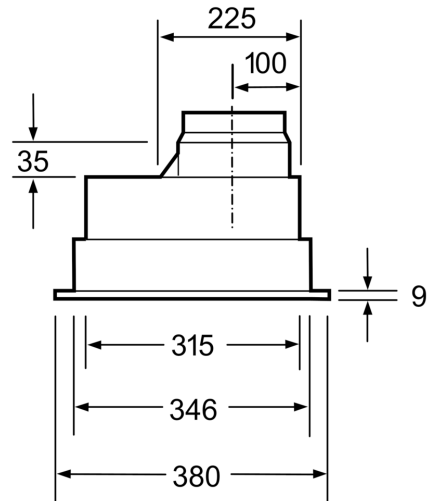

Тип: Built-in/Built-under
Довжина кабелю електроживлення: 130.0 см
Мін. необхідні розміри ніші для вбудовування (ВхШхГ): ..255mm x 500.0mm x 350mm mm
Мінімальна відстань над електричною варильною поверхнею: 650 mm
Мінімальна відстань над газовою варильною поверхнею: ..650 mm
Вага нетто: 8.3 kg
Тип керування: Механічне
Кількість рівнів швидкості: 3 ступені + інтенсивний режим
Максимальна потужність відведення повітря: 380 m³/h
Режим посилення рециркуляції повітря: 380.0 m³/h
Макс. потужність рециркуляції повітря: 340 m³/h
Режим посилення відведення повітря: 490 m³/h
Максимальний повітряний потік: 380 m³/h
Кількість лампочок: 2
Рівень шуму: 61 dB(A) re 1 pW
Діаметр витяжного отвору: 120 / 150 mm
Матеріал фільтра від жиру: Алюміній, придатний для миття
EAN-код: 4242002258478
Потужність: 310 Вт
Запобіжник: 10 А
Напруга: 220-240 V
Частота: 50 Hz
Тип штекера / електричної вилки: Вилка Gardy із заземленням
Типи встановлення: Вбудований

**Серія 4, Навісна витяжка, 53 см,
Металік
DHL545S**

Розміри в мм

Розміри в мм

Розміри в мм