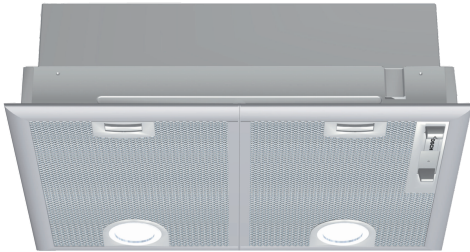

**Серія 4, Навісна витяжка, 53 см,
Металік
DHL545S**

DHZ7305 Аксесуари для витяжок
DHZ7402 :

**Навісна витяжка пропонує гнучкість у
плануванні кухні. Встановіть її на стіну
або над кухонним островом.**

- **Тиша:** неймовірна потужність очищення повітря за низького рівня шуму.
- **Інтенсивний режим:** швидке та ефективне усунення випаровувань та запахів.
- **Металевий жиропоглинаючий фільтр** забезпечую свіже повітря до, під час та після приготування.

Тип: Built-in/Built-under
Довжина кабелю електроживлення: 130.0 см
Мін. необхідні розміри ніші для вбудовування (ВхШхГ): ..255mm x 500.0mm x 350mm mm
Мінімальна відстань над електричною варильною поверхнею: 650 mm
Мінімальна відстань над газовою варильною поверхнею: ..650 mm
Вага нетто: 8.3 kg
Тип керування: Механічне
Кількість рівнів швидкості: 3 ступені + інтенсивний режим
Максимальна потужність відведення повітря: 380 m³/h
Режим посилення рециркуляції повітря: 380.0 m³/h
Макс. потужність рециркуляції повітря: 340 m³/h
Режим посилення відведення повітря: 490 m³/h
Максимальний повітряний потік: 380 m³/h
Кількість лампочок: 2
Рівень шуму: 61 dB(A) re 1 pW
Діаметр витяжного отвору: 120 / 150 mm
Матеріал фільтра від жиру: Алюміній, придатний для миття
EAN-код: 4242002258478
Потужність: 310 Вт
Запобіжник: 10 А
Напруга: 220-240 V
Частота: 50 Hz
Тип штекера / електричної вилки: Вилка Gardy із заземленням
Типи встановлення: Вбудований