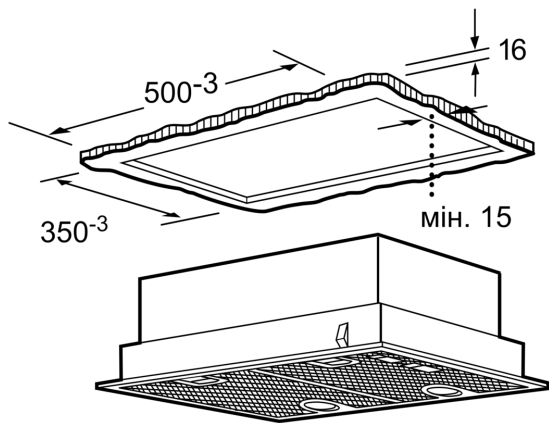

Тип: Built-in/Built-under
Довжина кабелю електроживлення: 130.0 см
Мін. необхідні розміри ніші для вбудовування (ВхШхГ): ..255mm x 500.0mm x 350mm mm
Мінімальна відстань над електричною варильною поверхнею: 650 mm
Мінімальна відстань над газовою варильною поверхнею: ..650 mm
Вага нетто: 8.3 kg
Тип керування: Механічне
Кількість рівнів швидкості: 3 ступені + інтенсивний режим
Максимальна потужність відведення повітря: 380 m³/h
Режим посилення рециркуляції повітря: 380.0 m³/h
Макс. потужність рециркуляції повітря: 340 m³/h
Режим посилення відведення повітря: 490 m³/h
Максимальний повітряний потік: 380 m³/h
Кількість лампочок: 2
Рівень шуму: 61 dB(A) re 1 pW
Діаметр витяжного отвору: 120 / 150 mm
Матеріал фільтра від жиру: Алюміній, придатний для миття
EAN-код: 4242002258478
Потужність: 310 Вт
Запобіжник: 10 А
Напруга: 220-240 V
Частота: 50 Hz
Тип штекера / електричної вилки: Вилка Gardy із заземленням
Типи встановлення: Вбудований

**Серія 4, Навісна витяжка, 53 см,
Металік
DHL545S**

Розміри в мм

Розміри в мм

Розміри в мм