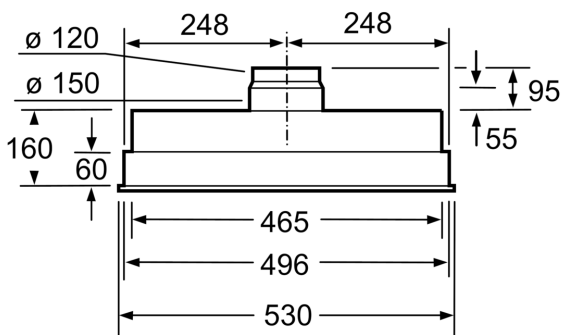

Тип: Built-in/Built-under
Довжина кабелю електроживлення: 130.0 см
Мін. необхідні розміри ніші для вбудовування (ВхШхГ): ..255mm x 500.0mm x 350mm mm
Мінімальна відстань над електричною варильною поверхнею: 650 mm
Мінімальна відстань над газовою варильною поверхнею: ..650 mm
Вага нетто: 8.3 kg
Тип керування: Механічне
Кількість рівнів швидкості: 3 ступені + інтенсивний режим
Максимальна потужність відведення повітря: 380 m³/h
Режим посилення рециркуляції повітря: 380.0 m³/h
Макс. потужність рециркуляції повітря: 340 m³/h
Режим посилення відведення повітря: 490 m³/h
Максимальний повітряний потік: 380 m³/h
Кількість лампочок: 2
Рівень шуму: 61 dB(A) re 1 pW
Діаметр витяжного отвору: 120 / 150 mm
Матеріал фільтра від жиру: Алюміній, придатний для миття
EAN-код: 4242002258478
Потужність: 310 Вт
Запобіжник: 10 А
Напруга: 220-240 V
Частота: 50 Hz
Тип штекера / електричної вилки: Вилка Gardy із заземленням
Типи встановлення: Вбудований

**Серія 4, Навісна витяжка, 53 см,
Металік
DHL545S**

Розміри в мм

Розміри в мм

Розміри в мм