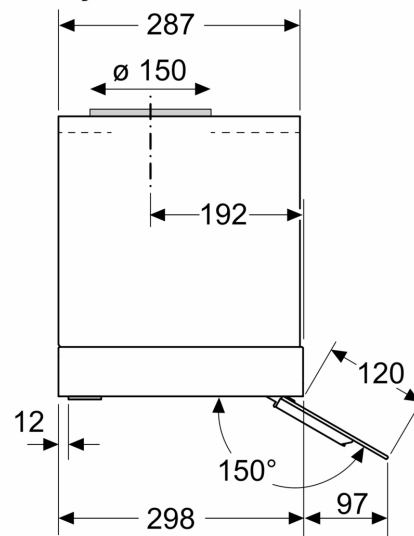

### **Інформація щодо планування та встановлення:**

- Для вбудовування у навісну шафу завширшки 60 см
- Діаметр труби Ø 150 мм
- Кабель підключення 1.3 метр зі штекером

**Серія 6, Вбудовувана витяжка, 60 см, Прозоре скло з принтом чорного кольору, Чорний DBB67DP60**

Розміри у мм  
Вид спереду

Розміри у мм  
Вид зверху

**A:** Прокладання кабелю

Розміри у мм  
Приклад встановлення

**A:** Зона без петель

Розміри у мм

**A:** Електрична

**B:** Газовий - від верхнього краю решітки конфорки

Розміри у мм  
Приклад монтажу - вбудовування у вирізі меблів

Розміри у мм  
Вимоги до встановлення для підприємств, що займаються заміною

**A:** Зона без петель

Вимоги до монтажу для заміни існуючих вбудованих конструкцій на інтегровану дизайнерську витяжку без заміни корпусу

Розміри у мм  
Вид збоку

Розміри у мм