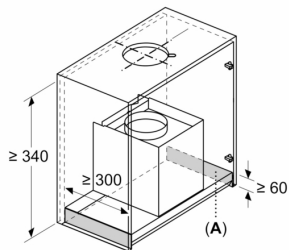

### **Інформація щодо планування та встановлення:**

- Для вбудовування у навісну шафу завширшки 60 см
- Діаметр труби Ø 150 мм
- Кабель підключення 1.3 метр зі штекером

**Серія 6, Вбудовувана витяжка, 60 см, Прозоре скло з принтом чорного кольору, Чорний DBB67DP60**

Розміри у мм  
Вид спереду

Розміри у мм  
Вид зверху

**A:** Прокладання кабелю

Розміри у мм  
Приклад встановлення

**A:** Зона без петель

Розміри у мм

**A:** Електрична

**B:** Газовий - від верхнього краю решітки конфорки

**C:** Електричний – для Австралії та Нової Зеландії

Розміри у мм  
Приклад монтажу з полицею для спецій

**A:** Зона без петель

Приклад монтажу в шафах з поперечною, якщо монтаж з подовженням витяжної труби (спеціальне приладдя) неможливий

Розміри у мм  
Приклад монтажу - вбудовування у вирізі меблів

Розміри у мм  
Вимоги до встановлення для підприємств, що займаються заміною

**A:** Зона без петель

Вимоги до монтажу для заміни існуючих вбудованих конструкцій на інтегровану дизайнерську витяжку без заміни корпусу