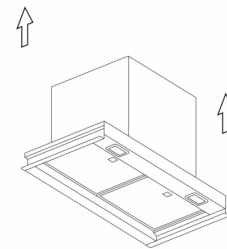

Розміри у мм  
Вид спереду

Розміри у мм  
Вид зверху

**A:** Прокладання кабелю

Розміри у мм  
Приклад встановлення

**A:** Зона без петель

Розміри у мм

**A:** Електрична

**B:** Газовий - від верхнього краю решітки конфорки

**C:** Електричний – для Австралії та Нової Зеландії

Розміри у мм  
Приклад монтажу з полицею для спецій

**A:** Зона без петель

Приклад монтажу в шафах з поперечною, якщо монтаж з подовженням витяжної труби (спеціальне приладдя) неможливий

Розміри у мм  
Приклад монтажу - вбудовування у вирізі меблів

Розміри у мм  
Вимоги до встановлення для підприємств, що займаються заміною

**A:** Зона без петель

Вимоги до монтажу для заміни існуючих вбудованих конструкцій на інтегровану дизайнерську витяжку без заміни корпусу