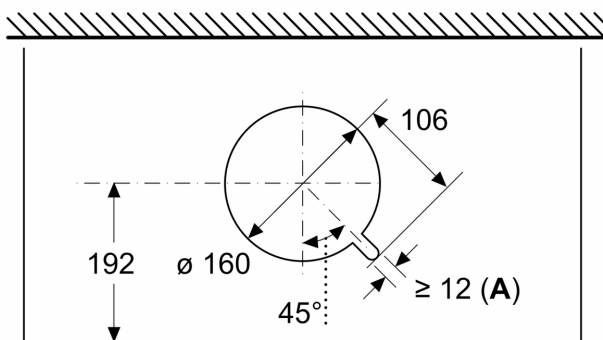

### **Інформація щодо планування та встановлення:**

- Для вбудовування у навісну шафу завширшки 60 см
- Діаметр труби Ø 150 мм
- Кабель підключення 1.3 метр зі штекером

**Серія 6, Вбудовувана витяжка, 60 см, Прозоре скло з принтом чорного кольору, Чорний DBB67DP60**

Розміри у мм  
Вид спереду

Розміри у мм  
Вид зверху

**A:** Прокладання кабелю

Розміри у мм  
Приклад встановлення

**A:** Зона без петель

Розміри у мм

**A:** Електрична

**B:** Газовий - від верхнього краю решітки конфорки

Розміри у мм  
Вид збоку

Розміри у мм