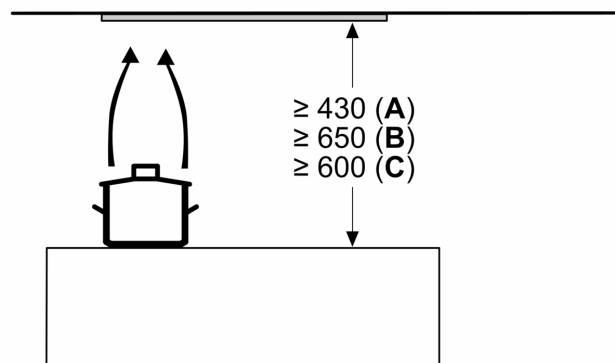

### **Інформація щодо планування та встановлення:**

- Для вбудовування у навісну шафу завширшки 60 см
- Діаметр труби Ø 150 мм
- Кабель підключення 1.3 метр зі штекером

**Серія 6, Вбудовувана витяжка, 60 см, Прозоре скло з принтом чорного кольору, Чорний DBB67DP60**

Розміри у мм  
Вид спереду

Розміри у мм  
Вид зверху

**A:** Прокладання кабелю

Розміри у мм  
Приклад встановлення

**A:** Зона без петель

Розміри у мм

**A:** Електрична

**B:** Газовий - від верхнього краю решітки конфорки

**C:** Електричний – для Австралії та Нової Зеландії

Розміри у мм  
Приклад монтажу з полицею для спецій

**A:** Зона без петель

Приклад монтажу в шафах з поперечною, якщо монтаж з подовженням витяжної труби (спеціальне приладдя) неможливий

Розміри у мм  
Вид збоку

Розміри у мм