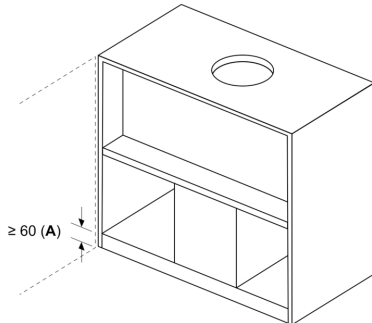

### **Інформація щодо планування та встановлення:**

- Для вбудовування у навісну шафу завширшки 60 см
- Діаметр труби Ø 150 мм
- Кабель підключення 1.3 метр зі штекером

**Серія 6, Вбудовувана витяжка, 60 см, Прозоре скло з принтом чорного кольору, Чорний DBB67DP60**

Розміри у мм  
Вид спереду

Розміри у мм  
Вид зверху

**A:** Прокладання кабелю

Розміри у мм  
Приклад встановлення

**A:** Зона без петель

Розміри у мм

**A:** Електрична

**B:** Газовий - від верхнього краю решітки конфорки

**C:** Електричний – для Австралії та Нової Зеландії

Розміри у мм  
Приклад монтажу з полицею для спецій

**A:** Зона без петель

Приклад монтажу в шафах з поперечною, якщо монтаж з подовженням витяжної труби (спеціальне приладдя) неможливий