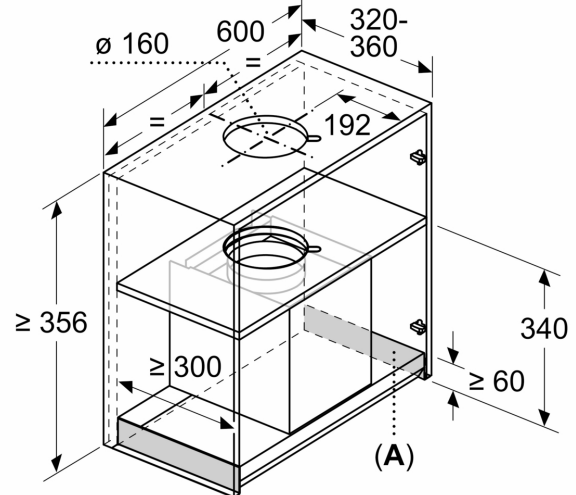

### **Інформація щодо планування та встановлення:**

- Для вбудовування у навісну шафу завширшки 60 см
- Діаметр труби Ø 150 мм
- Кабель підключення 1.3 метр зі штекером

**Серія 6, Вбудовувана витяжка, 60 см, Прозоре скло з принтом чорного кольору, Чорний DBB67DP60**

Розміри у мм  
Вид спереду

Розміри у мм  
Вид зверху

**A:** Прокладання кабелю

Розміри у мм  
Приклад встановлення

**A:** Зона без петель

Розміри у мм

**A:** Електрична

**B:** Газовий - від верхнього краю решітки конфорки

**C:** Електричний – для Австралії та Нової Зеландії

Розміри у мм  
Приклад монтажу з полицею для спецій

**A:** Зона без петель

Приклад монтажу в шафах з поперечною, якщо монтаж з подовженням витяжної труби (спеціальне приладдя) неможливий

Розміри у мм  
Приклад монтажу - вбудовування у вирізі меблів

Розміри у мм  
Вимоги до встановлення для підприємств, що займаються заміною

**A:** Зона без петель

Вимоги до монтажу для заміни існуючих вбудованих конструкцій на інтегровану дизайнерську витяжку без заміни корпусу