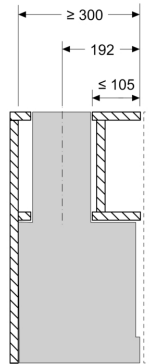

### **Інформація щодо планування та встановлення:**

- Для вбудовування у навісну шафу завширшки 60 см
- Діаметр труби Ø 150 мм
- Кабель підключення 1.3 метр зі штекером

**Серія 6, Вбудовувана витяжка, 60 см, Прозоре скло з принтом чорного кольору, Чорний DBB67DP60**

Розміри у мм  
Вид спереду

Розміри у мм  
Вид зверху

**A:** Прокладання кабелю

Розміри у мм  
Приклад встановлення

**A:** Зона без петель

Розміри у мм

**A:** Електрична

**B:** Газовий - від верхнього краю решітки конфорки

**C:** Електричний – для Австралії та Нової Зеландії

Розміри у мм  
Приклад монтажу з полицею для спецій

**A:** Зона без петель

Приклад монтажу в шафах з поперечною, якщо монтаж з подовженням витяжної труби (спеціальне приладдя) неможливий

Розміри у мм  
Вид збоку

Розміри у мм