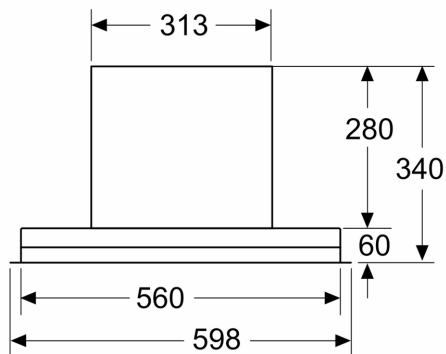

### **Інформація щодо планування та встановлення:**

- Для вбудовування у навісну шафу завширшки 60 см
- Діаметр труби Ø 150 мм
- Кабель підключення 1.3 метр зі штекером

**Серія 6, Вбудовувана витяжка, 60 см, Прозоре скло з принтом чорного кольору, Чорний DBB67DP60**

Розміри у мм  
Вид спереду

Розміри у мм  
Вид зверху

**A:** Прокладання кабелю

Розміри у мм  
Приклад встановлення

**A:** Зона без петель

Розміри у мм

**A:** Електрична

**B:** Газовий - від верхнього краю решітки конфорки

Розміри у мм  
Вид збоку

Розміри у мм