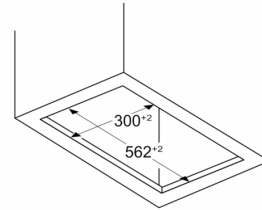

Розміри у мм  
Вид спереду

Розміри у мм  
Вид зверху

**A:** Прокладання кабелю

Розміри у мм  
Приклад встановлення

**A:** Зона без петель

Розміри у мм

**A:** Електрична

**B:** Газовий - від верхнього краю решітки конфорки

**C:** Електричний – для Австралії та Нової Зеландії

Розміри у мм  
Приклад монтажу з полицею для спецій

**A:** Зона без петель

Приклад монтажу в шафах з поперечною, якщо монтаж з подовженням витяжної труби (спеціальне приладдя) неможливий

Розміри у мм  
Приклад монтажу - вбудовування у вирізі меблів

Розміри у мм  
Вимоги до встановлення для підприємств, що займаються заміною

**A:** Зона без петель

Вимоги до монтажу для заміни існуючих вбудованих конструкцій на інтегровану дизайнерську витяжку без заміни корпусу

Розміри у мм  
Вид збоку

Розміри у мм