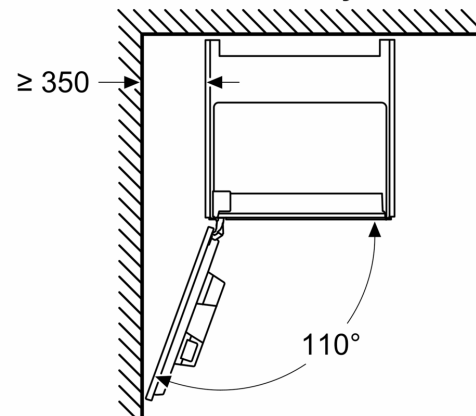

### **Акcesуари**

**Серія 8, Вбудовувана повністю  
автоматична кавомашина, Білий  
CTL7181W0**

Розміри у мм

**A: 7,5 мм**

Розміри у мм

Контейнери для круп та води прибрано з  
передньої панелі  
Рекомендована висота встановлення  
950–1450 мм

Розміри у мм

Контейнери для круп та води прибрано з  
передньої панелі  
Рекомендована висота встановлення  
950–1450 мм

Розміри у мм

**Встановлення лівого кута**

При використанні обмежувача петель 92°  
мін. відстань до стіни становить 100 мм

Розміри у мм