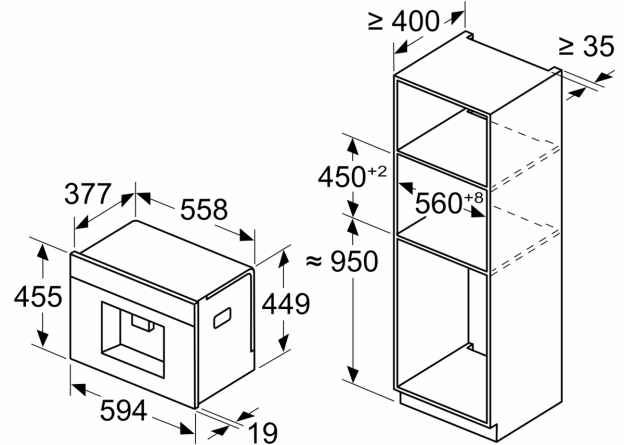

### **Акcesуари**

**Серія 8, Вбудовувана повністю  
автоматична кавомашина, Білий  
CTL7181W0**

Розміри у мм

**A: 7,5 мм**

Розміри у мм

Контейнери для круп та води прибрано з  
передньої панелі  
Рекомендована висота встановлення  
950–1450 мм

Розміри у мм

Контейнери для круп та води прибрано з  
передньої панелі  
Рекомендована висота встановлення  
950–1450 мм

Розміри у мм

**Встановлення лівого кута**

При використанні обмежувача петель 92°  
мін. відстань до стіни становить 100 мм

Розміри у мм