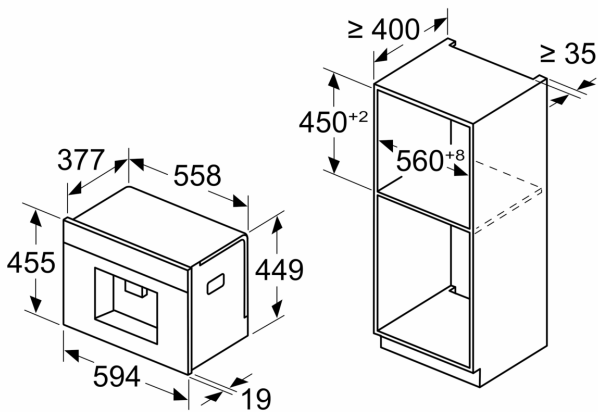

### **Акcesуари**

**Серія 8, Вбудовувана повністю  
автоматична кавомашина, Білий  
CTL7181W0**

Розміри у мм

**A: 7,5 мм**

Розміри у мм

Контейнери для круп та води прибрано з  
передньої панелі  
Рекомендована висота встановлення  
950–1450 мм

Розміри у мм

Контейнери для круп та води прибрано з  
передньої панелі  
Рекомендована висота встановлення  
950–1450 мм

Розміри у мм

**Встановлення лівого кута**

При використанні обмежувача петель 92°  
мін. відстань до стіни становить 100 мм

Розміри у мм