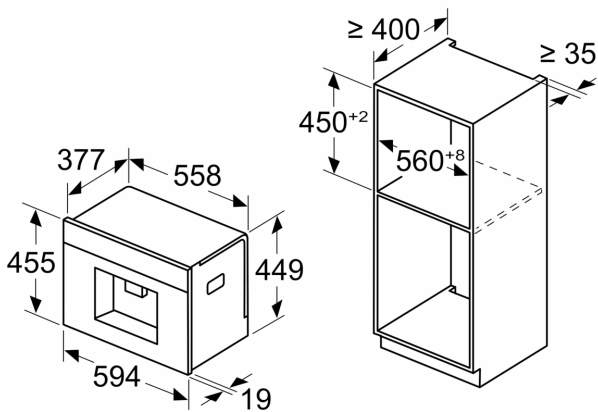

### **Акcesуари**

**Серія 8, Вбудовувана повністю  
автоматична кавомашина, Чорний  
CTL7181B0**

Розміри у мм

**A: 7,5 мм**

Розміри у мм

Контейнери для круп та води прибрано з передньої панелі  
Рекомендована висота встановлення  
950–1450 мм

Розміри у мм

Контейнери для круп та води прибрано з передньої панелі  
Рекомендована висота встановлення  
950–1450 мм

Розміри у мм

**Встановлення лівого кута**

При використанні обмежувача петель 92° мін. відстань до стіни становить 100 мм

Розміри у мм