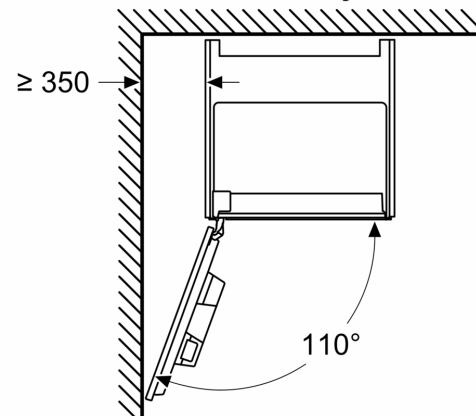

### **Акcesуари**

**Серія 8, Вбудовувана повністю  
автоматична кавомашина, Чорний  
CTL7181B0**

Розміри у мм

**A: 7,5 мм**

Розміри у мм

Контейнери для круп та води прибрано з передньої панелі  
Рекомендована висота встановлення  
950–1450 мм

Розміри у мм

Контейнери для круп та води прибрано з передньої панелі  
Рекомендована висота встановлення  
950–1450 мм

Розміри у мм

**Встановлення лівого кута**

При використанні обмежувача петель 92° мін. відстань до стіни становить 100 мм

Розміри у мм