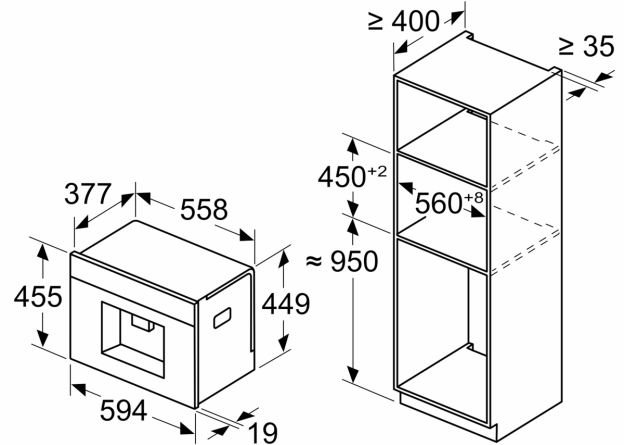

### **Акcesуари**

**Серія 8, Вбудовувана повністю  
автоматична кавомашина, Чорний  
CTL7181B0**

Розміри у мм

**A: 7,5 мм**

Розміри у мм

Контейнери для круп та води прибрано з передньої панелі  
Рекомендована висота встановлення  
950–1450 мм

Розміри у мм

Контейнери для круп та води прибрано з передньої панелі  
Рекомендована висота встановлення  
950–1450 мм

Розміри у мм

**Встановлення лівого кута**

При використанні обмежувача петель 92° мін. відстань до стіни становить 100 мм

Розміри у мм