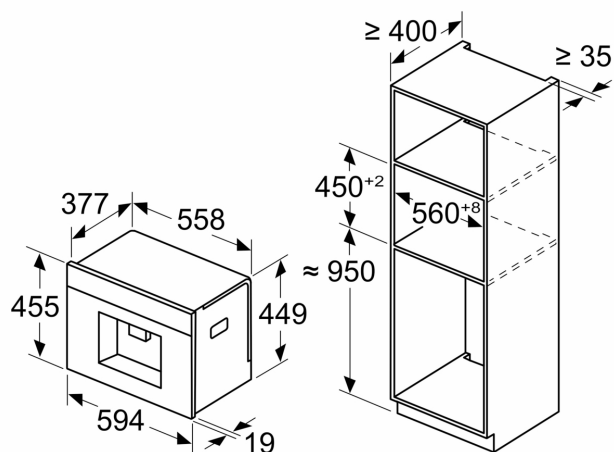

**iQ700, Вбудовувана повністю
автоматична кавомашина,
Чорний
СТ918L1D0**

Розміри у мм

A: 7,5 мм

Розміри у мм

Контейнери для круп та води прибрано з передньої панелі
Рекомендована висота встановлення
950–1450 мм