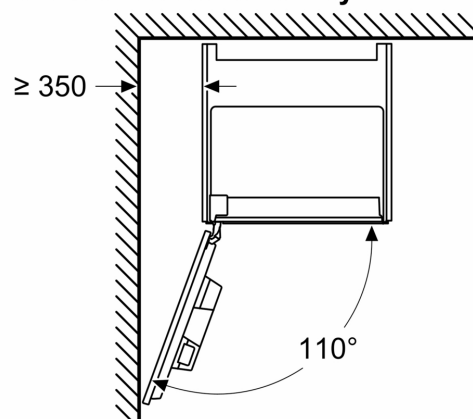

Тип приладу:Вбудовувана
 Насадка для спінування:Немає / ні
 Дисплей: Є / так
 Система захисту від протікання:Є
 Порційні розміри: Всі чашки
 Розміри (ВхШхГ): 455x594x385 мм
 Розміри приладу в упаковці (ВхШхГ): 540x560x670 мм
 Мін. необхідні розміри ніші для вбудовування (ВхШхГ): 495x558x376 мм
 EAN-код: 4242003895603
 Запобіжник: 10 А
 Напруга: 220-240 В
 Частота: 50/60 Гц
 Тип штекера / електричної вилки: Вилка Gardy із заземленням

**iQ700, Вбудовувана повністю
автоматична кавомашина,
Чорний
СТ918L1D0**

Розміри у мм

A: 7,5 мм

Розміри у мм

Контейнери для круп та води прибрано з передньої панелі
Рекомендована висота встановлення
950–1450 мм

Розміри у мм

Встановлення лівого кута

При використанні обмежувача петель 92°
мін. відстань до стіни становить 100 мм

Розміри у мм

Розміри у мм