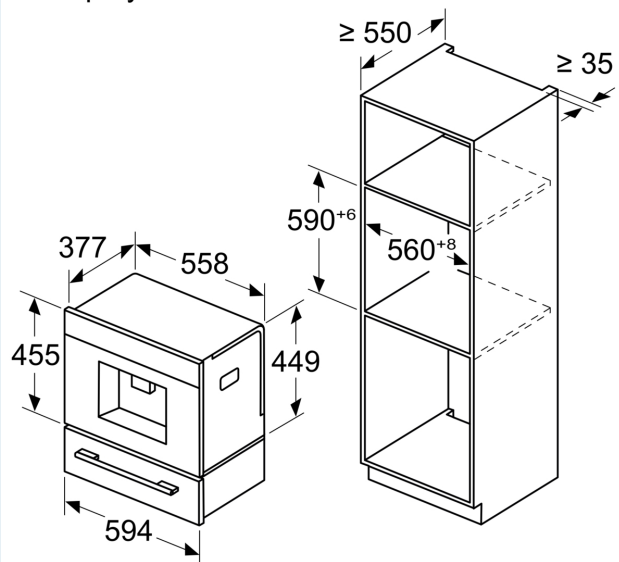

Тип приладу:Вбудовувана
 Насадка для спінування:Немає / ні
 Дисплей: Є / так
 Система захисту від протікання:Є
 Порційні розміри: Всі чашки
 Розміри (ВхШхГ): 455x594x385 мм
 Розміри приладу в упаковці (ВхШхГ): 540x560x670 мм
 Мін. необхідні розміри ніші для вбудовування (ВхШхГ): 495x558x376 мм
 EAN-код: 4242003895603
 Запобіжник: 10 А
 Напруга: 220-240 В
 Частота: 50/60 Гц
 Тип штекера / електричної вилки: Вилка Gardy із заземленням

**iQ700, Вбудовувана повністю
автоматична кавомашина,
Чорний
СТ918L1D0**

Розміри у мм

A: 7,5 мм

Розміри у мм

Контейнери для круп та води прибрано з передньої панелі
Рекомендована висота встановлення
950–1450 мм

Розміри у мм

Встановлення лівого кута

При використанні обмежувача петель 92°
мін. відстань до стіни становить 100 мм

Розміри у мм

Розміри у мм