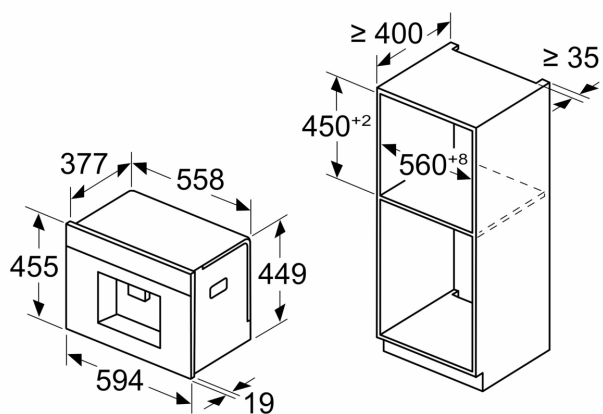

Тип приладу:Вбудовувана
 Насадка для спінування:Немає / ні
 Дисплей: Є / так
 Система захисту від протікання:Є
 Порційні розміри: Всі чашки
 Розміри (ВхШхГ): 455x594x385 мм
 Розміри приладу в упаковці (ВхШхГ): 540x560x670 мм
 Мін. необхідні розміри ніші для вбудовування (ВхШхГ): 495x558x376 мм
 EAN-код: 4242003895603
 Запобіжник: 10 А
 Напруга: 220-240 В
 Частота: 50/60 Гц
 Тип штекера / електричної вилки: Вилка Gardy із заземленням

**iQ700, Вбудовувана повністю
автоматична кавомашина,
Чорний
СТ918L1D0**

Розміри у мм

A: 7,5 мм

Розміри у мм

Контейнери для круп та води прибрано з передньої панелі
Рекомендована висота встановлення
950–1450 мм

Розміри у мм

Встановлення лівого кута

При використанні обмежувача петель 92°
мін. відстань до стіни становить 100 мм

Розміри у мм

Розміри у мм