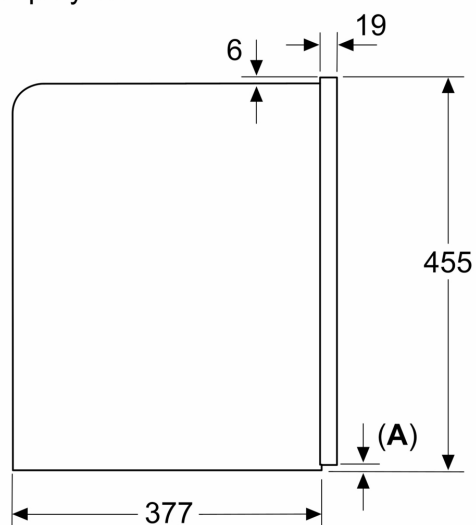

Тип приладу:Вбудовувана
 Насадка для спінування:Немає / ні
 Дисплей: Є / так
 Система захисту від протікання:Є
 Порційні розміри: Всі чашки
 Розміри (ВхШхГ): 455x594x385 мм
 Розміри приладу в упаковці (ВхШхГ): 540x560x670 мм
 Мін. необхідні розміри ніші для вбудовування (ВхШхГ): 495x558x376 мм
 EAN-код: 4242003895603
 Запобіжник: 10 А
 Напруга: 220-240 В
 Частота: 50/60 Гц
 Тип штекера / електричної вилки: Вилка Gardy із заземленням

IT. А зашифрована передача даних по протоколу Home Connect захищає від несанкціонованого доступу.

Інші характеристики

- Інтегрований контейнер для молока об'ємом 0,7 л.
- 400 грамівий контейнер для зерен з кришкою для захисту аромату
- підсвічена кав'ярня, сцена та інтер'єр
- Регульований ступінь помелу (багаторівневий)
- Блокування від дітей

**iQ700, Вбудовувана повністю
автоматична кавомашина,
Чорний
СТ918L1D0**

Розміри у мм

A: 7,5 мм

Розміри у мм

Контейнери для круп та води прибрано з передньої панелі
Рекомендована висота встановлення
950–1450 мм