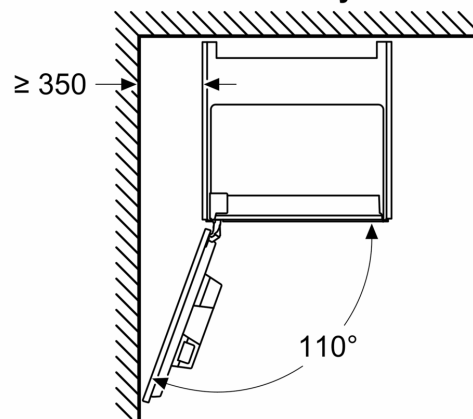

### **Акcesуари**

**iQ700, Вбудовувана повністю  
автоматична кавомашина,  
Білий  
СТ718L1W0**

Розміри у мм

**A: 7,5 мм**

Розміри у мм

Контейнери для круп та води прибрано з передньої панелі  
Рекомендована висота встановлення 950–1450 мм

Розміри у мм

Контейнери для круп та води прибрано з передньої панелі  
Рекомендована висота встановлення 950–1450 мм

Розміри у мм

**Встановлення лівого кута**

При використанні обмежувача петель 92° мін. відстань до стіни становить 100 мм

Розміри у мм