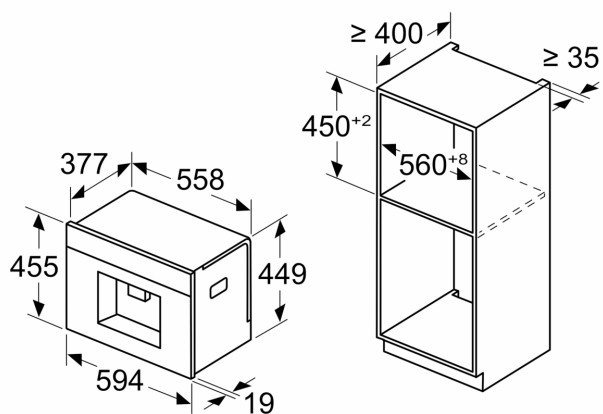

### **Акcesуари**

**iQ700, Вбудовувана повністю  
автоматична кавомашина,  
Білий  
СТ718L1W0**

Розміри у мм

**A: 7,5 мм**

Розміри у мм

Контейнери для круп та води прибрано з передньої панелі  
Рекомендована висота встановлення 950–1450 мм

Розміри у мм

Контейнери для круп та води прибрано з передньої панелі  
Рекомендована висота встановлення 950–1450 мм

Розміри у мм

**Встановлення лівого кута**

При використанні обмежувача петель 92° мін. відстань до стіни становить 100 мм

Розміри у мм