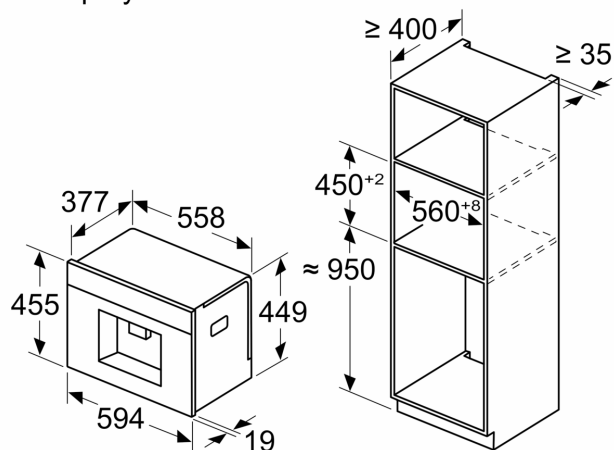

### **Акcesуари**

**iQ700, Вбудовувана повністю  
автоматична кавомашина,  
Білий  
СТ718L1W0**

Розміри у мм

**A: 7,5 мм**

Розміри у мм

Контейнери для круп та води прибрано з передньої панелі  
Рекомендована висота встановлення 950–1450 мм

Розміри у мм

Контейнери для круп та води прибрано з передньої панелі  
Рекомендована висота встановлення 950–1450 мм

Розміри у мм

**Встановлення лівого кута**

При використанні обмежувача петель 92° мін. відстань до стіни становить 100 мм

Розміри у мм