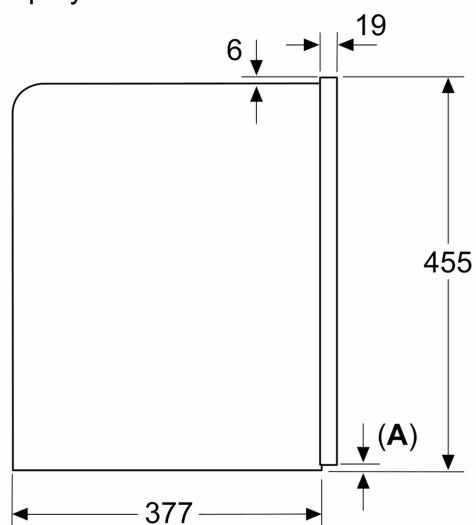

Тип приладу: .....Вбудовувана  
 Насадка для спінювання: .....Немає / ні  
 Дисплей: .....Немає / ні  
 Система захисту від протікання: ..... Немає  
 Порційні розміри: ..... Всі чашки  
 Розміри (ВхШхГ): .....455 x 594 x 385 mm  
 Розміри приладу в упаковці (ВхШхГ): .....540 x 478 x 670 mm  
 Мін. необхідні розміри ніші для вбудовування (ВхШхГ): ... 449 x 558 x 376 mm  
 EAN-код: ..... 4242003908877  
 Запобіжник: ..... 10 A  
 Напруга: ..... 220-240 V  
 Частота: ..... 50/60 Hz  
 Тип штекера / електричної вилки: ..... Вилка Gardy із заземленням

### **Акcesуари**

**iQ700, Вбудовувана повністю  
автоматична кавомашина,  
Білий  
СТ718L1W0**

Розміри у мм

**A: 7,5 мм**

Розміри у мм

Контейнери для круп та води прибрано з передньої панелі  
Рекомендована висота встановлення 950–1450 мм

Розміри у мм