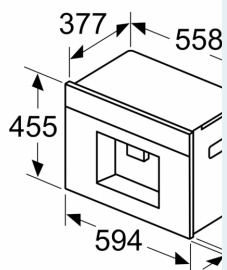

Тип приладу: .....Вбудовувана  
 Насадка для спінювання: .....Немає / ні  
 Дисплей: .....Немає / ні  
 Система захисту від протікання: ..... Немає  
 Порційні розміри: ..... Всі чашки  
 Розміри (ВхШхГ): .....455 x 594 x 385 mm  
 Розміри приладу в упаковці (ВхШхГ): .....540 x 478 x 670 mm  
 Мін. необхідні розміри ніші для вбудовування (ВхШхГ): ... 449 x 558 x 376 mm  
 EAN-код: ..... 4242003895580  
 Запобіжник: ..... 10 A  
 Напруга: ..... 220-240 V  
 Частота: ..... 50/60 Hz  
 Тип штекера / електричної вилки: ..... Вилка Gardy із заземленням

Розміри у мм

**A: 7,5 мм**

Розміри у мм

Контейнери для передньої панелі  
Рекомендована 950–1450 мм

Розміри у мм

Контейнери для передньої панелі  
Рекомендована 950–1450 мм

Розміри у мм  
**Встановлення**

При використанні  
мін. відстань до

Розміри у мм