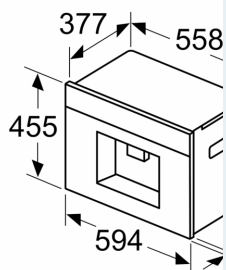

Тип приладу: .....Вбудовувана  
 Насадка для спінювання: .....Немає / ні  
 Дисплей: .....Немає / ні  
 Система захисту від протікання: ..... Немає  
 Порційні розміри: ..... Всі чашки  
 Розміри (ВхШхГ): .....455 x 594 x 385 mm  
 Розміри приладу в упаковці (ВхШхГ): .....540 x 478 x 670 mm  
 Мін. необхідні розміри ніші для вбудовування (ВхШхГ): ... 449 x 558 x 376 mm  
 EAN-код: ..... 4242003895580  
 Запобіжник: ..... 10 A  
 Напруга: ..... 220-240 V  
 Частота: ..... 50/60 Hz  
 Тип штекера / електричної вилки: ..... Вилка Gardy із заземленням

Розміри у мм

**A: 7,5 мм**

Розміри у мм

Контейнери для передньої панелі  
Рекомендована 950–1450 мм

Розміри у мм

Контейнери для передньої панелі  
Рекомендована 950–1450 мм

Розміри у мм  
**Встановлення**

При використанні  
мін. відстань до

Розміри у мм