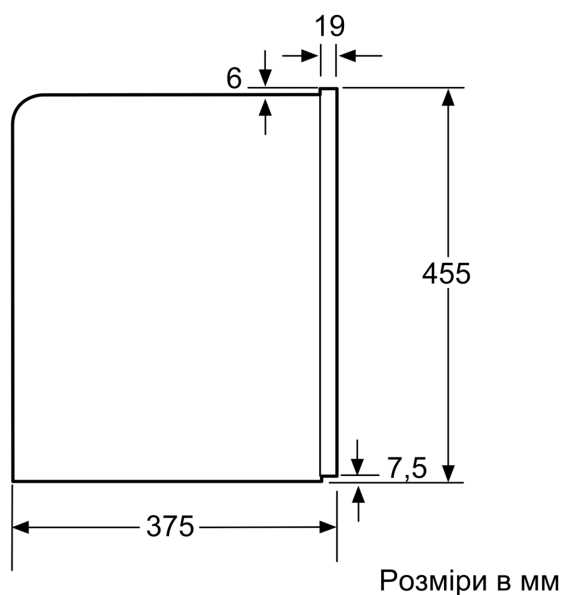

**iQ700, Вбудовувана повністю
автоматична кавомашина,
Білий
СТ636LEW1**