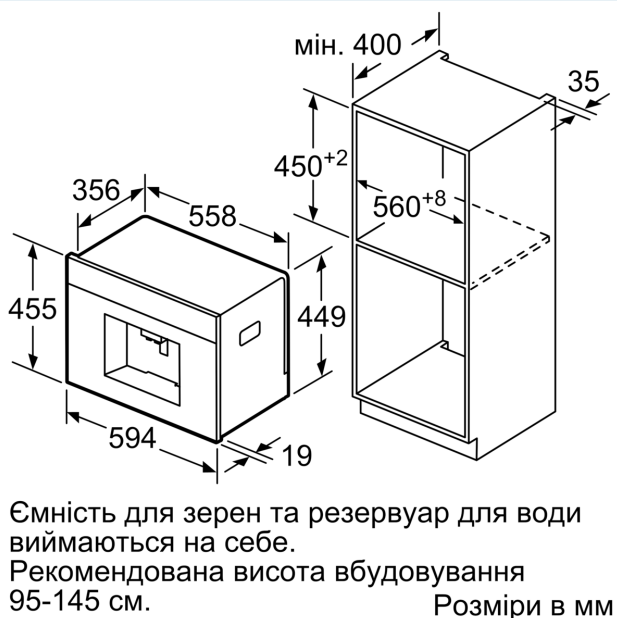

**iQ700, Вбудовувана повністю
автоматична кавомашина,
Білий
СТ636LEW1**