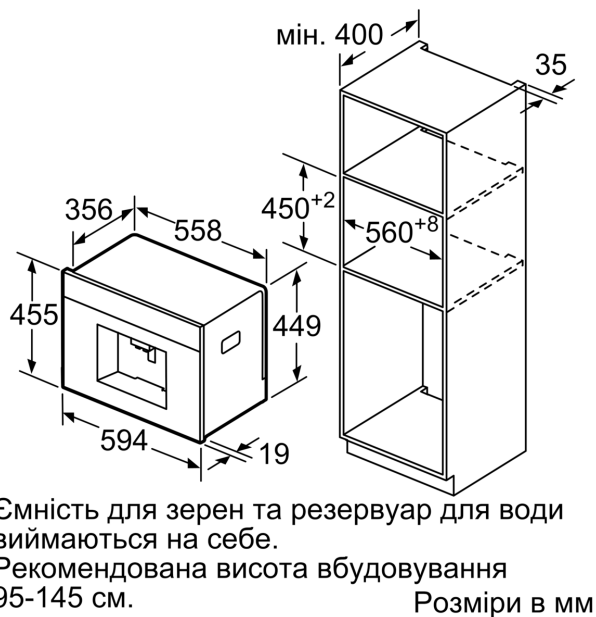

**iQ700, Вбудовувана повністю
автоматична кавомашина,
Білий
СТ636LEW1**