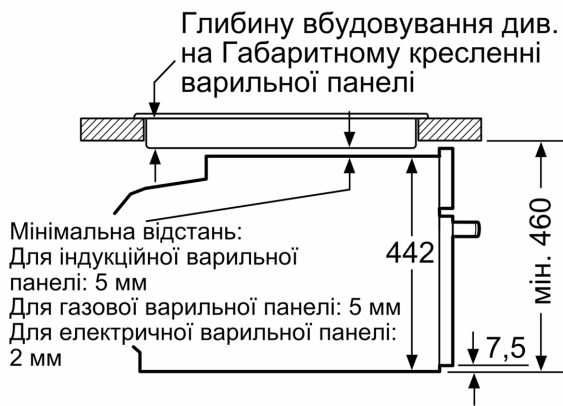

Монтаж з варильною поверхнею.

Розміри у мм

При вбудовуванні дрібних побутових приладів під варильною поверхнею необхідно враховувати вимоги щодо товщини стільниці (включаючи підсилюючий елемент).

Тип варильної поверхні

мін. товщина стільниці

Тип варильної поверхні	мін. товщина стільниці	врівень з поверхнею
Індукційна варильна поверхня накладна	42 мм	43 мм
Індукційна варильна поверхня з нагріванням по всій площині	52 мм	53 мм
Газова варильна поверхня	32 мм	43 мм
Електрична варильна поверхня	32 мм	35 мм