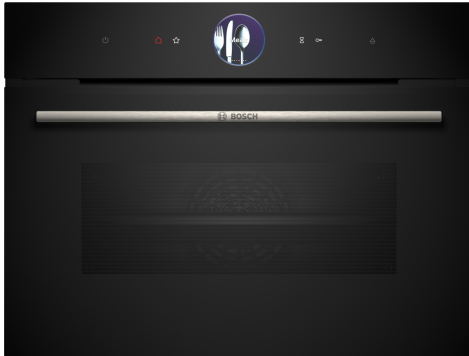

**Серія 8, Вбудовувана компактна  
духова шафа з функцією пари, 60 x  
45 см, Чорний  
CSG7364B1**

**Компактна духовна шафа з цифровим  
кільцем керування та сенсорним  
TFT-дисплеєм, функцією допомоги при  
приготуванні страв PerfectBake Plus,  
PerfectRoast Plus, функцією Home  
Connect для керування через  
застосунок.**

- **Цифрове кільце керування:** простий та інноваційний спосіб вибору налаштувань духової шафи.
- **Сенсорний TFT-дисплей Plus:** просте керування завдяки інноваційному цифровому кільцю керування та розширеному сенсорному TFT-дисплею.
- **Perfect Steam:** овочі, риба та м'ясо, досконало приготовані на парі.
- **4D-Гаряче повітря:** рівномірний розподіл тепла для ідеальних результатів.
- **Дбайливе гаряче повітря:** економить енергію під час випікання та смаження.