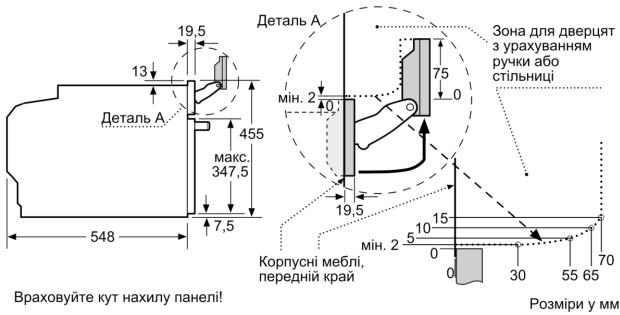

**Акcesуари:**

- Решітка

**Турбота про навколишнє середовище/Безпека:**

- Максимальна температура нагрівання вікна дверця: 40°C
- Захисне відключення

**Технічні характеристики:**

- Довжина основного кабеля: 150 см
- Номінальна напруга: 221 - 240 V
- Потужність підключення: 3.3 кВт
- Клас енергоефективності (відп. EU Nr. 65/2014): A+
- Енергоспоживання за цикл в звичайному режимі: 0.73 кВт-г

**Серія 8, Вбудовувана компактна  
духова шафа з функцією пари, 60 x  
45 см, Чорний  
CSG7364B1**

Монтаж двох приладів один над одним  
Повітрообмін

A: Отвір для входу повітря  $\geq 200 \text{ см}^2$

Розміри в мм

Розміри у мм

Розміри в мм

### Монтаж з варильною поверхнею.

Розміри у мм

При вбудовуванні дрібних побутових приладів під варильною поверхнею необхідно враховувати вимоги щодо товщини стільниці (включаючи підсилюючий елемент).