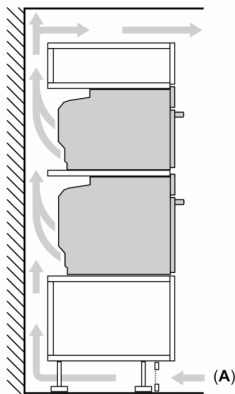

**Акcesуари:**

- Решітка

**Турбота про навколишнє середовище/Безпека:**

- Максимальна температура нагрівання вікна дверця: 40°C
- Захисне відключення

**Технічні характеристики:**

- Довжина основного кабеля: 150 см
- Номінальна напруга: 221 - 240 V
- Потужність підключення: 3.3 кВт
- Клас енергоефективності (відп. EU Nr. 65/2014): A+
- Енергоспоживання за цикл в звичайному режимі: 0.73 кВт-г

**Серія 8, Вбудовувана компактна  
духова шафа з функцією пари, 60 x  
45 см, Чорний  
CSG7364B1**

Монтаж двох приладів один над одним  
Повітрообмін

A: Отвір для входу повітря  $\geq 200 \text{ см}^2$

Розміри в мм

Розміри у мм

Розміри в мм