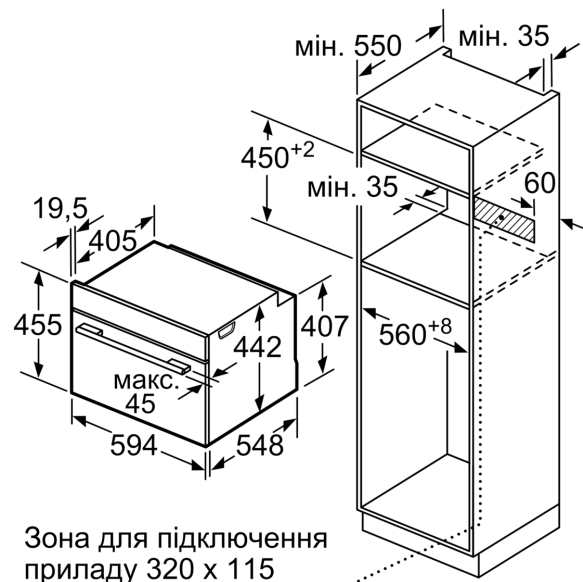

- Енергоспоживання за цикл в режимі конвекції: 0.61 кВт-г
- Кількість камер: 1 Нагрівальний елемент: електричний Об'єм камери: 47 літр

**Розміри:**

- Розміри приладу (ВхШхГ): 455 мм x 594 мм x 548 мм
- Розміри ніші (ВхШхГ): 450 мм - 455 мм x 560 мм - 568 мм x 550 мм
- Габарити та вказівки щодо встановлення приладу наведено у схемах вбудовування

**Акcesуари:**

- Решітка

**Турбота про навколишнє середовище/Безпека:**

- Максимальна температура нагрівання вікна дверця: 40°C
- Захисне відключення

**Технічні характеристики:**

- Довжина основного кабеля: 150 см
- Номінальна напруга: 221 - 240 V
- Потужність підключення: 3.3 кВт
- Клас енергоефективності (відп. EU Nr. 65/2014): A+
- Енергоспоживання за цикл в звичайному режимі: 0.73 кВт-г

**Серія 8, Вбудовувана компактна  
духова шафа з функцією пари, 60 x  
45 см, Чорний  
CSG7364B1**

Монтаж двох приладів один над одним  
Повітрообмін

A: Отвір для входу повітря  $\geq 200 \text{ см}^2$

Розміри в мм

Розміри у мм

Розміри в мм