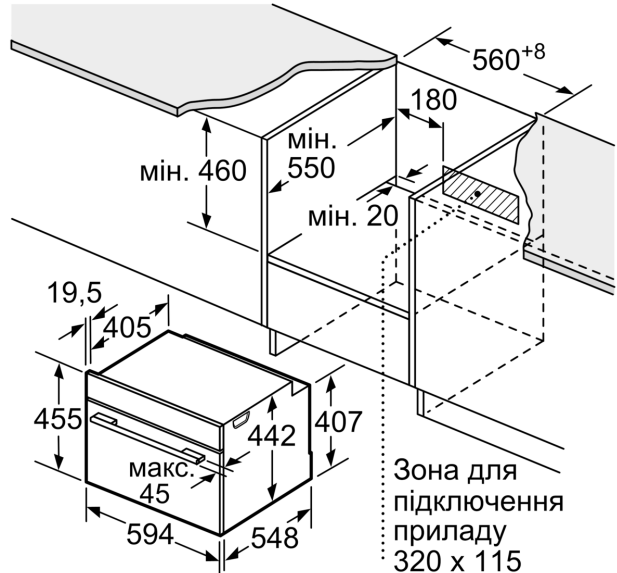

- Енергоспоживання за цикл в режимі конвекції: 0.61 кВт-г
- Кількість камер: 1 Нагрівальний елемент: електричний Об'єм камери: 47 літр

**Розміри:**

- Розміри приладу (ВхШхГ): 455 мм x 594 мм x 548 мм
- Розміри ніші (ВхШхГ): 450 мм - 455 мм x 560 мм - 568 мм x 550 мм
- Габарити та вказівки щодо встановлення приладу наведено у схемах вбудовування

**Акcesуари:**

- Решітка

**Турбота про навколишнє середовище/Безпека:**

- Максимальна температура нагрівання вікна дверця: 40°C
- Захисне відключення

**Технічні характеристики:**

- Довжина основного кабеля: 150 см
- Номінальна напруга: 221 - 240 V
- Потужність підключення: 3.3 кВт
- Клас енергоефективності (відп. EU Nr. 65/2014): A+
- Енергоспоживання за цикл в звичайному режимі: 0.73 кВт-г

**Серія 8, Вбудовувана компактна  
духова шафа з функцією пари, 60 x  
45 см, Чорний  
CSG7364B1**

Монтаж двох приладів один над одним  
Повітрообмін

A: Отвір для входу повітря  $\geq 200 \text{ см}^2$

Розміри в мм

Розміри у мм

Розміри в мм