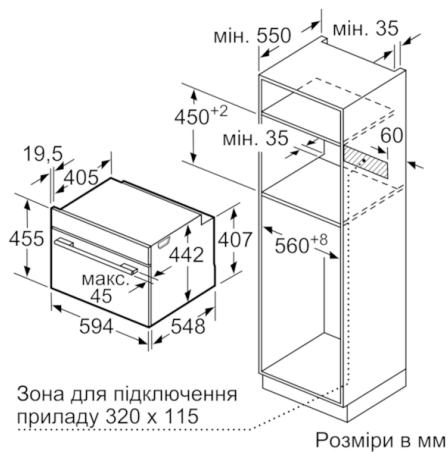

Серіє | 8 Духові шафи-пароварки

Компактна духова шафа-пароварка CSG656BS1