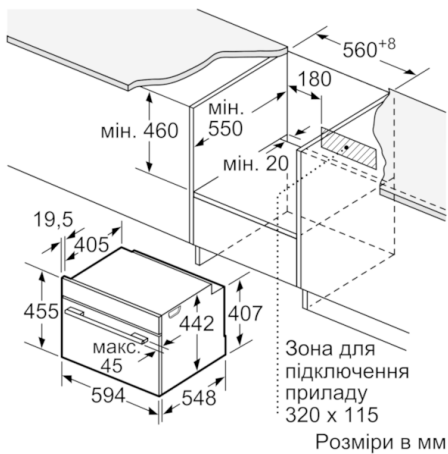

Серіє | 8 Духові шафи-пароварки

Компактна духова шафа-пароварка CSG656BS1