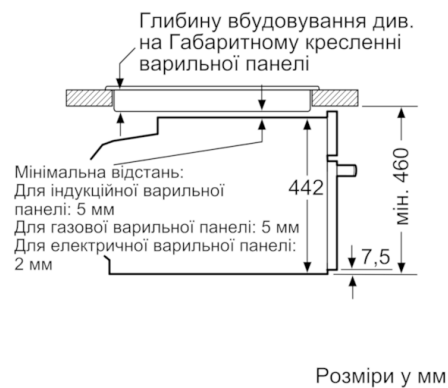

Монтаж з варильною поверхнею.

При вбудовуванні дрібних побутових приладів під варильною поверхнею необхідно враховувати вимоги щодо товщини стільниці (включаючи підсилюючий елемент).

Тип варильної поверхні	мін. товщина стільниці	
	накладна	врівень з поверхнею
Індукційна варильна поверхня	42 мм	43 мм
Індукційна варильна поверхня з нагріванням по всій площині	52 мм	53 мм
Газова варильна поверхня	32 мм	43 мм
Електрична варильна поверхня	32 мм	35 мм