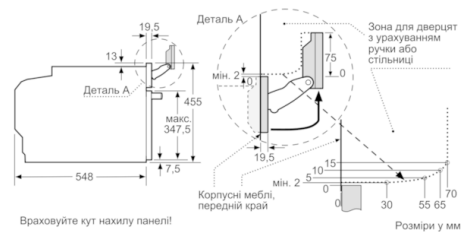

Серіє | 8 Духові шафи-пароварки

Компактна духова шафа-пароварка CSG656BS1