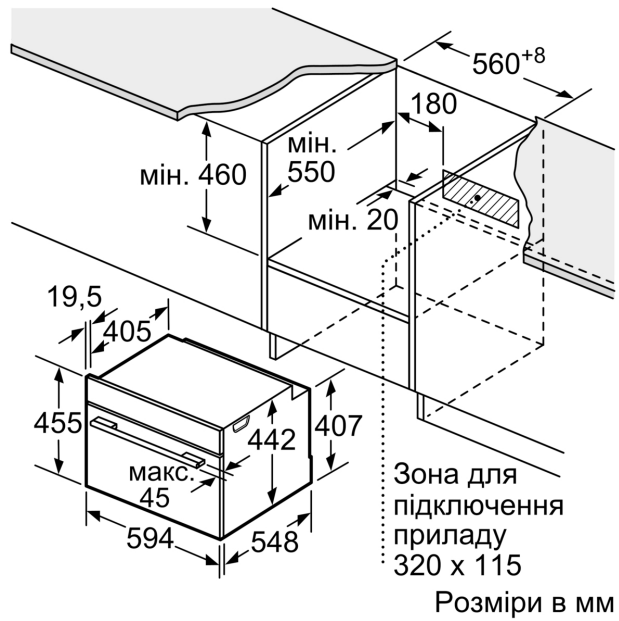

Тип приладу:Вбудовувана
 Відчинення дверцят: Відкидні дверцята
 Мін. необхідні розміри ніші для вбудовування (ВхШхГ): 450-455 x 560-568 x 550 мм
 Розміри (ВхШхГ): 455x594x548 мм
 Розміри приладу в упаковці (ВхШхГ): 520x650x700 мм
 Матеріал панелі керування:Скло
 Матеріал дверцят:Скло
 Вага нетто: 33.1 кг
 Довжина кабелю електроживлення: 150 см
 EAN-код: 4242003901441
 Запобіжник: 16 А
 Напруга: 220-240 В
 Частота:50; 60 Гц
 Тип штекера / електричної вилки: Вилка Gardy із заземленням
 Корисний об'єм (камери) - NEW (2010/30/EC):47 л
 Клас енергоефективності: А+: ефективний
 Енергоспоживання за цикл у звичайному режимі (2010/30/EC): 0.73 кВт·год/цикл
 Енергоспоживання за цикл у режимі конвекції (2010/30/EC): 0.61 кВт·год/цикл
 Індекс енергоефективності (2010/30/EC):81.3 %
 : 1 x Перфорований парозбірник, розмір XL, 1 x Перфорований парозбірник, розмір M, 1 x Неперфорований парозбірник, розмір M

Акcesуари:

- Решітка

Турбота про навколишнє середовище/Безпека:

- Максимальна температура нагрівання вікна дверцят: 40°C
- Захисне відключення

Технічні характеристики:

- Довжина основного кабеля: 150 см
- Номинальна напруга: 221 - 240 V
- Потужність підключення: 3.3 кВт
- Клас енергоефективності (відп. EU Nr. 65/2014): A+
- Енергоспоживання за цикл в звичайному режимі: 0.73 кВт-г
- Енергоспоживання за цикл в режимі конвекції: 0.61 кВт-г
- Кількість камер: 1
- Нагрівальний елемент: електричний
- Об'єм камери: 47 літр

Розміри:

- Розміри приладу (ВхШхГ): 455 мм x 594 мм x 548 мм
- Розміри ніші (ВхШхГ): 450 мм - 455 мм x 560 мм - 568 мм x 550 мм
- Габарити та вказівки щодо встановлення приладу наведено у схемах вбудовування

**iQ700, Вбудовувана компактна
духова шафа з функцією пари,
60 x 45 см, Чорний
CS736G1B1**

Монтаж двох приладів один над одним
Повітрообмін

A: Отвір для входу повітря $\geq 200 \text{ см}^2$

Монтаж з варильною поверхнею.