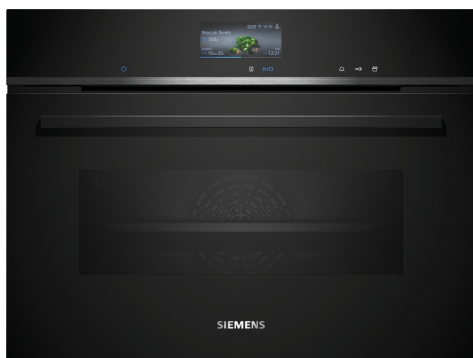

iQ700, Вбудовувана компактна духовка шафа з функцією пари, 60 x 45 см, Чорний CS736G1B1

Скоротіть час приготування завдяки функціям fastPreheat та coolStart. Керуйте духовкою з будь-якого місця за допомогою функції Home Connect.

iQ700, Вбудовувана компактна духова шафа з функцією пари, 60 x 45 см, Чорний CS736G1B1

Тип духової шафи та система нагрівання:

- Компактна духовка шафа 45 см з 22 методи нагрівання: 4D hot air, верхнє/нижнє нагрівання, гриль плюс гаряче повітря, гриль великої площі нагрівання, гриль малої площі нагрівання, Піца, coolStart, нижнє нагрівання, томління, попереднє підігрівання посуду, підтримання страв у теплом стані, Гаряче повітря gentle, Conventional heat gentle, приготування на парі, делікатне розігрівання продуктів, доведення страв до готовності, розморожування продуктів, Hot air grilling, warm, 4D Hot air, Conventional heat
- Діапазон вибору температури 30 °C - 250 °C
- 120 °C
- Внутрішній об'єм духової шафи: 47 літр