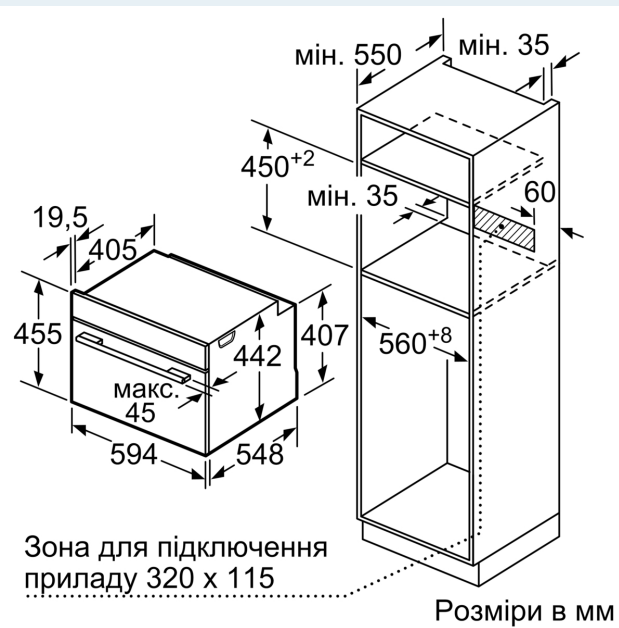

Тип приладу:Вбудовувана
 Відчинення дверцят: Відкидні дверцята
 Мін. необхідні розміри ніші для вбудовування (ВхШхГ): 450-455 x 560-568 x 550 мм
 Розміри (ВхШхГ): 455x594x548 мм
 Розміри приладу в упаковці (ВхШхГ): 520x650x700 мм
 Матеріал панелі керування:Скло
 Матеріал дверцят:Скло
 Вага нетто: 33.1 кг
 Довжина кабелю електроживлення: 150 см
 EAN-код: 4242003901441
 Запобіжник: 16 А
 Напруга: 220-240 В
 Частота:50; 60 Гц
 Тип штекера / електричної вилки: Вилка Gardy із заземленням
 Корисний об'єм (камери) - NEW (2010/30/EC):47 л
 Клас енергоефективності: А+: ефективний
 Енергоспоживання за цикл у звичайному режимі (2010/30/EC): 0.73 кВт·год/цикл
 Енергоспоживання за цикл у режимі конвекції (2010/30/EC): 0.61 кВт·год/цикл
 Індекс енергоефективності (2010/30/EC):81.3 %
 : 1 x Перфорований парозбірник, розмір XL, 1 x Перфорований парозбірник, розмір M, 1 x Неперфорований парозбірник, розмір M

Акcesуари:

- Решітка

Турбота про навколишнє середовище/Безпека:

- Максимальна температура нагрівання вікна дверцят: 40°C
- Захисне відключення

Технічні характеристики:

- Довжина основного кабеля: 150 см
- Номинальна напруга: 221 - 240 V
- Потужність підключення: 3.3 кВт
- Клас енергоефективності (відп. EU Nr. 65/2014): A+
- Енергоспоживання за цикл в звичайному режимі: 0.73 кВт-г
- Енергоспоживання за цикл в режимі конвекції: 0.61 кВт-г
- Кількість камер: 1
- Нагрівальний елемент: електричний
- Об'єм камери: 47 літр

Розміри:

- Розміри приладу (ВхШхГ): 455 мм x 594 мм x 548 мм
- Розміри ніші (ВхШхГ): 450 мм - 455 мм x 560 мм - 568 мм x 550 мм
- Габарити та вказівки щодо встановлення приладу наведено у схемах вбудовування

**iQ700, Вбудовувана компактна
духова шафа з функцією пари,
60 x 45 см, Чорний
CS736G1B1**

Монтаж двох приладів один над одним
Повітрообмін

A: Отвір для входу повітря $\geq 200 \text{ см}^2$

Монтаж з варильною поверхнею.