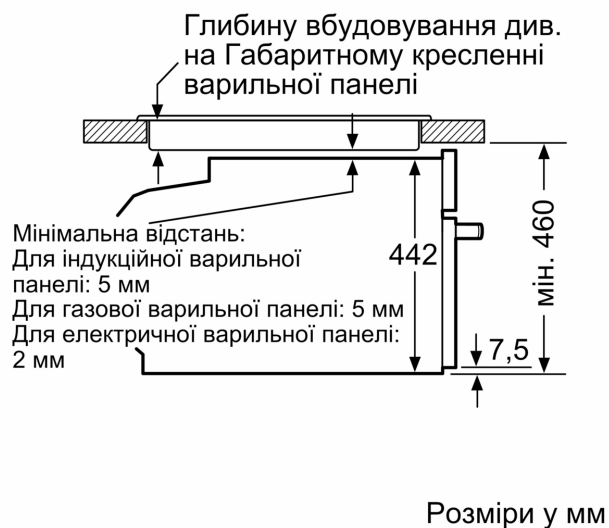

Акcesуари:

- Решітка

Турбота про навколишнє середовище/Безпека:

- Максимальна температура нагрівання вікна дверцят: 40°C
- Захисне відключення

Технічні характеристики:

- Довжина основного кабеля: 150 см
- Номинальна напруга: 221 - 240 V
- Потужність підключення: 3.3 кВт
- Клас енергоефективності (відп. EU Nr. 65/2014): A+
- Енергоспоживання за цикл в звичайному режимі: 0.73 кВт-г
- Енергоспоживання за цикл в режимі конвекції: 0.61 кВт-г
- Кількість камер: 1
- Нагрівальний елемент: електричний
- Об'єм камери: 47 літр

Розміри:

- Розміри приладу (ВхШхГ): 455 мм x 594 мм x 548 мм
- Розміри ніші (ВхШхГ): 450 мм - 455 мм x 560 мм - 568 мм x 550 мм
- Габарити та вказівки щодо встановлення приладу наведено у схемах вбудовування

**iQ700, Вбудовувана компактна
духова шафа з функцією пари,
60 x 45 см, Чорний
CS736G1B1**

Монтаж двох приладів один над одним
Повітрообмін

A: Отвір для входу повітря $\geq 200 \text{ см}^2$

Монтаж з варильною поверхнею.

При вбудовуванні дрібних побутових приладів під варильною поверхнею необхідно враховувати вимоги щодо товщини стільниці (включаючи підсилюючий елемент).

Тип варильної поверхні	мін. товщина стільниці	
	накладна	врівень з поверхнею
Індукційна варильна поверхня	42 мм	43 мм
Індукційна варильна поверхня з нагріванням по всій площині	52 мм	53 мм
Газова варильна поверхня	32 мм	43 мм
Електрична варильна поверхня	32 мм	35 мм