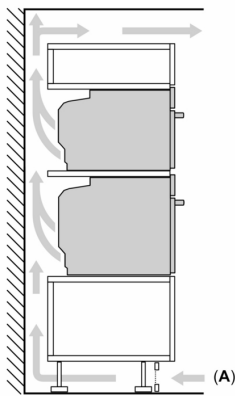

Тип приладу:Вбудовувана
 Відчинення дверцят: Відкидні дверцята
 Мін. необхідні розміри ніші для вбудовування (ВхШхГ): 450-455 x 560-568 x 550 мм
 Розміри (ВхШхГ): 455x594x548 мм
 Розміри приладу в упаковці (ВхШхГ): 520x650x700 мм
 Матеріал панелі керування:Скло
 Матеріал дверцят:Скло
 Вага нетто: 33.1 кг
 Довжина кабелю електроживлення: 150 см
 EAN-код: 4242003901441
 Запобіжник: 16 А
 Напруга: 220-240 В
 Частота:50; 60 Гц
 Тип штекера / електричної вилки: Вилка Gardy із заземленням
 Корисний об'єм (камери) - NEW (2010/30/EC):47 л
 Клас енергоефективності: А+: ефективний
 Енергоспоживання за цикл у звичайному режимі (2010/30/EC): 0.73 кВт·год/цикл
 Енергоспоживання за цикл у режимі конвекції (2010/30/EC): 0.61 кВт·год/цикл
 Індекс енергоефективності (2010/30/EC):81.3 %
 : 1 x Перфорований парозбірник, розмір XL, 1 x Перфорований парозбірник, розмір M, 1 x Неперфорований парозбірник, розмір M

Акcesуари:

- Решітка

Турбота про навколишнє середовище/Безпека:

- Максимальна температура нагрівання вікна дверцят: 40°C
- Захисне відключення

Технічні характеристики:

- Довжина основного кабеля: 150 см
- Номинальна напруга: 221 - 240 V
- Потужність підключення: 3.3 кВт
- Клас енергоефективності (відп. EU Nr. 65/2014): A+
- Енергоспоживання за цикл в звичайному режимі: 0.73 кВт-г
- Енергоспоживання за цикл в режимі конвекції: 0.61 кВт-г
- Кількість камер: 1
- Нагрівальний елемент: електричний
- Об'єм камери: 47 літр

Розміри:

- Розміри приладу (ВхШхГ): 455 мм x 594 мм x 548 мм
- Розміри ніші (ВхШхГ): 450 мм - 455 мм x 560 мм - 568 мм x 550 мм
- Габарити та вказівки щодо встановлення приладу наведено у схемах вбудовування

**iQ700, Вбудовувана компактна
духова шафа з функцією пари,
60 x 45 см, Чорний
CS736G1B1**

Монтаж двох приладів один над одним
Повітрообмін

A: Отвір для входу повітря $\geq 200 \text{ см}^2$

Монтаж з варильною поверхнею.