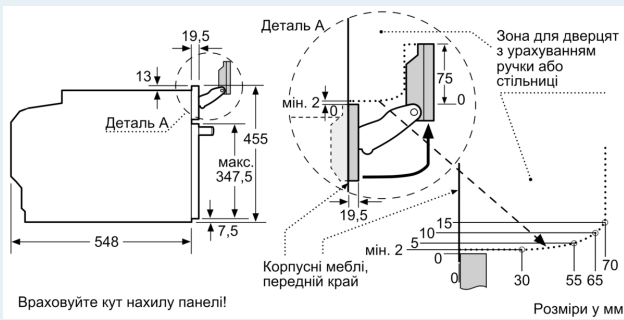

Акcesуари:

- Решітка

Турбота про навколишнє середовище/Безпека:

- Максимальна температура нагрівання вікна дверцят: 40°C
- Захисне відключення

Технічні характеристики:

- Довжина основного кабеля: 150 см
- Номинальна напруга: 221 - 240 V
- Потужність підключення: 3.3 кВт
- Клас енергоефективності (відп. EU Nr. 65/2014): A+
- Енергоспоживання за цикл в звичайному режимі: 0.73 кВт-г
- Енергоспоживання за цикл в режимі конвекції: 0.61 кВт-г
- Кількість камер: 1
- Нагрівальний елемент: електричний
- Об'єм камери: 47 літр

Розміри:

- Розміри приладу (ВхШхГ): 455 мм x 594 мм x 548 мм
- Розміри ніші (ВхШхГ): 450 мм - 455 мм x 560 мм - 568 мм x 550 мм
- Габарити та вказівки щодо встановлення приладу наведено у схемах вбудовування

**iQ700, Вбудовувана компактна
духова шафа з функцією пари,
60 x 45 см, Чорний
CS736G1B1**

Монтаж двох приладів один над одним
Повітрообмін

A: Отвір для входу повітря $\geq 200 \text{ см}^2$

Монтаж з варильною поверхнею.