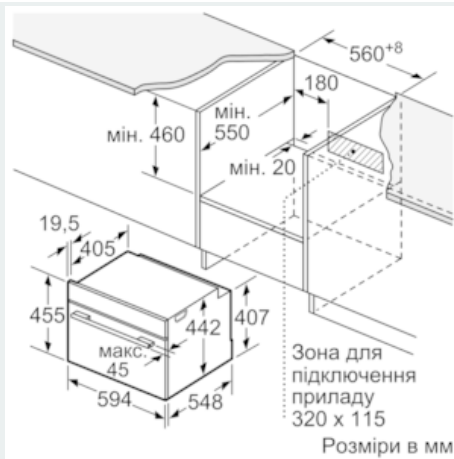

iQ700, Вбудована компактна духова шафа - пароварка, Нержавіюча сталь CS656GBS1

Схеми вбудовування