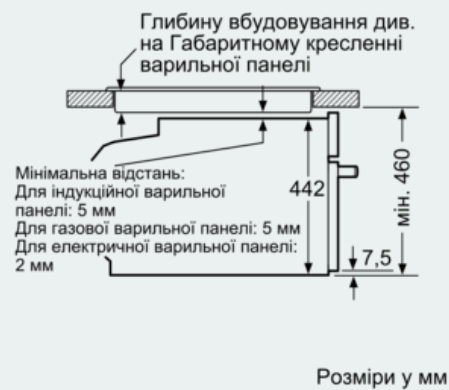

Обладнання

Технічні дані

Колір/матеріал фронтальної панелі : Нержавіюча сталь
Вбудований прилад / Прилад, що встановлюється окремо : Вбудований
Відкривання дверцят : Відкидні дверцята
Розміри ніші для вбудування (ВxШxГ) : 450-455 x 560-568 x 550
Розміри продукту (мм) : 455 x 594 x 548
Розміри продукту в упаковці (В x Ш x Г) (мм) : 520 x 650 x 710
Матеріал панелі управління : Stainless steel
Матеріал дверцят : Скло
Вага Нетто (кг) : 35,155
Сертифікати відповідності : CE, VDE
Довжина електричного кабеля (см) : 150
EAN код : 4242003658291
Струм (А) : 16
Напруга (В) : 220-240
Частота (Гц) : 50; 60
Тип штекера/електричної вилки : Gardy plug w/ earthing
Сертифікати відповідності : CE, VDE
Number of cavities (2010/30/EC) : 1
Usable volume (of cavity) - NEW (2010/30/EC) : 47
Клас енергоефективності : A+
Energy consumption per cycle conventional (2010/30/EC) : 0,73
Energy consumption per cycle forced air convection (2010/30/EC) : 0,61
Energy efficiency index (2010/30/EC) : 81,3

Технічні характеристики:

- Довжина основного кабеля: 150 см
- Потужність підключення: 3.3 кВт
- Розміри приладу (ВхШхГ): 455 мм x 594 мм x 548 мм
- Розміри ніші (ВхШхГ): 450 мм - 455 мм x 560 мм - 568 мм x 550 мм
- Габарити та вказівки щодо встановлення приладу наведено у схемах вбудовування
- Клас енергоспоживання: А+

iQ700, Вбудована компактна духова шафа - пароварка, Нержавіюча сталь CS656GBS1

Схеми вбудовування

Монтаж з варильною поверхнею.

При вбудовуванні дрібних побутових приладів під варильною поверхнею необхідно враховувати вимоги щодо товщини стільниці (включаючи підсилюючий елемент).

Тип варильної поверхні	мін. товщина стільниці	
	накладна	врівень з поверхнею
Індукційна варильна поверхня	42 мм	43 мм
Індукційна варильна поверхня з нагріванням по всій площині	52 мм	53 мм
Газова варильна поверхня	32 мм	43 мм
Електрична варильна поверхня	32 мм	35 мм