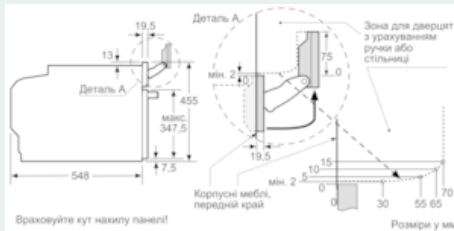

Обладнання

Технічні дані

Колір/матеріал фронтальної панелі : Нержавіюча сталь
Вбудований прилад / Прилад, що встановлюється окремо : Вбудований
Відкривання дверцят : Відкидні дверцята
Розміри ніші для вбудування (ВxШxГ) : 450-455 x 560-568 x 550
Розміри продукту (мм) : 455 x 594 x 548
Розміри продукту в упаковці (В x Ш x Г) (мм) : 520 x 650 x 710
Матеріал панелі управління : Stainless steel
Матеріал дверцят : Скло
Вага Нетто (кг) : 35,155
Сертифікати відповідності : CE, VDE
Довжина електричного кабеля (см) : 150
EAN код : 4242003658291
Струм (А) : 16
Напруга (В) : 220-240
Частота (Гц) : 50; 60
Тип штекера/електричної вилки : Gardy plug w/ earthing
Сертифікати відповідності : CE, VDE
Number of cavities (2010/30/EC) : 1
Usable volume (of cavity) - NEW (2010/30/EC) : 47
Клас енергоефективності : A+
Energy consumption per cycle conventional (2010/30/EC) : 0,73
Energy consumption per cycle forced air convection (2010/30/EC) : 0,61
Energy efficiency index (2010/30/EC) : 81,3

Система висувного механізму

- Телескопічні направляючі Як додаткове приладдя

Турбота про навколишнє середовище/Безпека:

- Максимальна температура нагрівання вікна дверцят: 40°C
- Функція "Блокування від дітей"

Технічні характеристики:

- Довжина основного кабеля: 150 см
- Потужність підключення: 3.3 кВт
- Розміри приладу (ВхШхГ): 455 мм x 594 мм x 548 мм
- Розміри ніші (ВхШхГ): 450 мм - 455 мм x 560 мм - 568 мм x 550 мм
- Габарити та вказівки щодо встановлення приладу наведено у схемах вбудовування
- Клас енергоспоживання: А+

iQ700, Вбудована компактна духова шафа - пароварка, Нержавіюча сталь CS656GBS1

Схеми вбудовування

Монтаж з варильною поверхнею.

При вбудовуванні дрібних побутових приладів під варильною поверхнею необхідно враховувати вимоги щодо товщини стільниці (включаючи підсилюючий елемент).