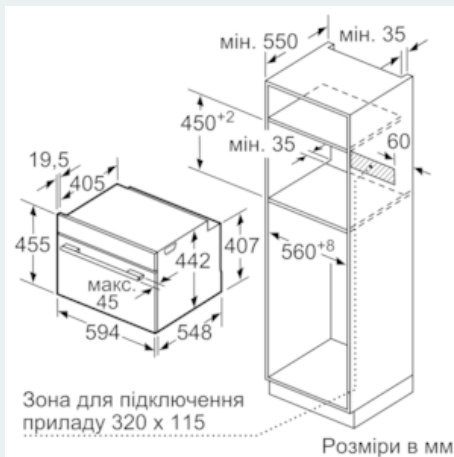

iQ700, Вбудована компактна духова шафа - пароварка, Нержавіюча сталь CS656GBS1

Схеми вбудовування