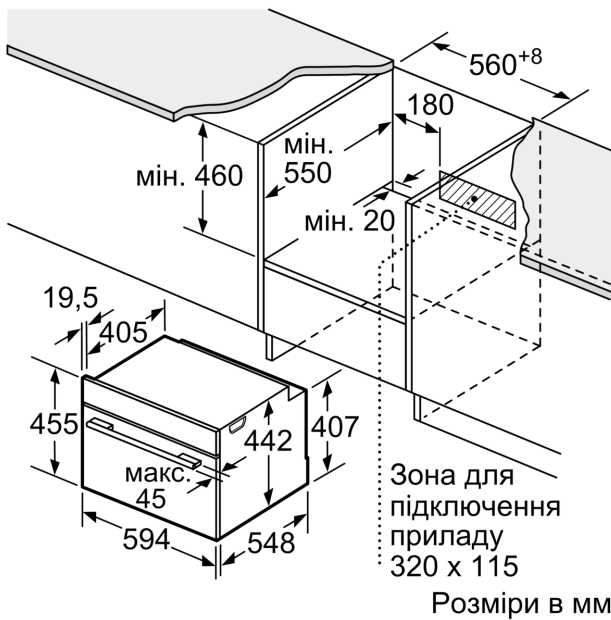

Розміри:

- Розміри приладу (ВхШхГ): 455 мм x 594 мм x 548 мм
- Розміри ніші (ВхШхГ): 450 мм - 455 мм x 560 мм - 568 мм x 550 мм
- Габарити та вказівки щодо встановлення приладу наведено у

**Серія 8, Компактна вбудовувана
духова шафа з мікрохвилями, 60 x
45 см, Білий
SMG7241W1**

Розміри у мм

- A: 19,5 мм
- B: Місце для підключення приладу 320 x 115 мм
- C: Вентиляція у цоколі $\geq 200 \text{ см}^2$

Монтаж двох приладів один над одним

Повітрообмін

A: Отвір для входу повітря $\geq 200 \text{ см}^2$

Розміри в мм

Розміри у мм

Монтаж з варильною поверхнею.

Розміри у мм

При вбудовуванні дрібних побутових приладів під варильною поверхнею необхідно враховувати вимоги щодо товщини стільниці (включаючи підсилюючий елемент).