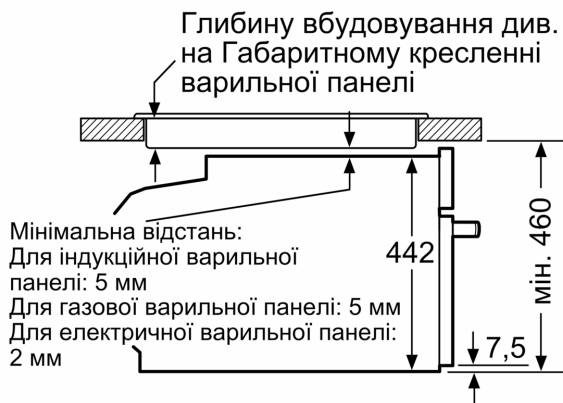

Аксесуари:

- Решітка

Турбота про навколишнє середовище/Безпека:

- Максимальна температура нагрівання вікна дверцят: 40°C
- Захисне відключення

Технічні характеристики:

- Довжина основного кабеля: 150 см
- Номінальна напруга: 221 - 240 V
- Потужність підключення: 3.6 кВт

Розміри:

- Розміри приладу (ВхШхГ): 455 мм x 594 мм x 548 мм
- Розміри ніші (ВхШхГ): 450 мм - 455 мм x 560 мм - 568 мм x 550 мм
- Габарити та вказівки щодо встановлення приладу наведено у

**Серія 8, Компактна вбудовувана
духова шафа з мікрохвилями, 60 x
45 см, Білий
SMG7241W1**

Розміри у мм

- A: 19,5 мм
- B: Місце для підключення приладу 320 x 115 мм
- C: Вентиляція у цоколі $\geq 200 \text{ см}^2$

Монтаж двох приладів один над одним

Повітрообмін

A: Отвір для входу повітря $\geq 200 \text{ см}^2$

Розміри в мм

Розміри у мм

Монтаж з варильною поверхнею.

Розміри у мм

При вбудовуванні дрібних побутових приладів під варильною поверхнею необхідно враховувати вимоги щодо товщини стільниці (включаючи підсилюючий елемент).