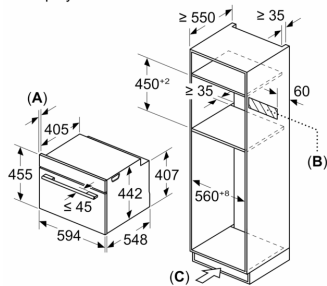

Аксесуари:

- Решітка

Турбота про навколишнє середовище/Безпека:

- Максимальна температура нагрівання вікна дверцят: 40°C
- Захисне відключення

Технічні характеристики:

- Довжина основного кабеля: 150 см
- Номінальна напруга: 221 - 240 V
- Потужність підключення: 3.6 кВт

Розміри:

- Розміри приладу (ВхШхГ): 455 мм x 594 мм x 548 мм
- Розміри ніші (ВхШхГ): 450 мм - 455 мм x 560 мм - 568 мм x 550 мм
- Габарити та вказівки щодо встановлення приладу наведено у

**Серія 8, Компактна вбудовувана
духова шафа з мікрохвилями, 60 x
45 см, Білий
SMG7241W1**

Розміри у мм

- A: 19,5 мм
- B: Місце для підключення приладу 320 x 115 мм
- C: Вентиляція у цоколі $\geq 200 \text{ см}^2$

Монтаж двох приладів один над одним

Повітрообмін

A: Отвір для входу повітря $\geq 200 \text{ см}^2$