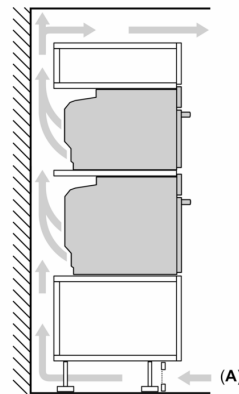

Розміри:

- Розміри приладу (ВхШхГ): 455 мм x 594 мм x 548 мм
- Розміри ніші (ВхШхГ): 450 мм - 455 мм x 560 мм - 568 мм x 550 мм
- Габарити та вказівки щодо встановлення приладу наведено у

**Серія 8, Компактна вбудовувана
духова шафа з мікрохвилями, 60 x
45 см, Білий
SMG7241W1**

Розміри у мм

- A: 19,5 мм
- B: Місце для підключення приладу 320 x 115 мм
- C: Вентиляція у цоколі $\geq 200 \text{ см}^2$

Монтаж двох приладів один над одним

Повітрообмін

A: Отвір для входу повітря $\geq 200 \text{ см}^2$

Розміри в мм

Розміри у мм

Монтаж з варильною поверхнею.

Розміри у мм

При вбудовуванні дрібних побутових приладів під варильною поверхнею необхідно враховувати вимоги щодо товщини стільниці (включаючи підсилюючий елемент).