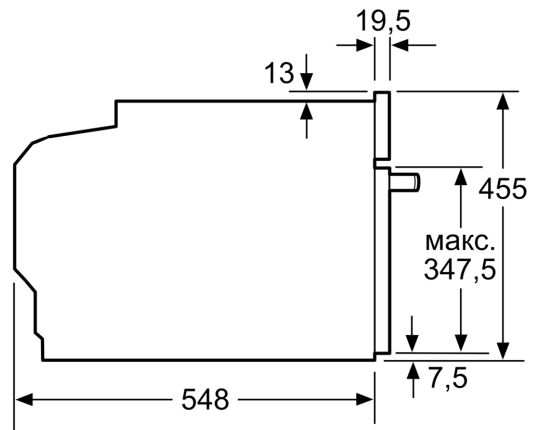

Розміри:

- Розміри приладу (ВхШхГ): 455 мм x 594 мм x 548 мм
- Розміри ніші (ВхШхГ): 450 мм - 455 мм x 560 мм - 568 мм x 550 мм
- Габарити та вказівки щодо встановлення приладу наведено у

**Серія 8, Компактна вбудовувана
духова шафа з мікрохвилями, 60 x
45 см, Білий
SMG7241W1**

Розміри у мм

- A: 19,5 мм
- B: Місце для підключення приладу 320 x 115 мм
- C: Вентиляція у цоколі $\geq 200 \text{ см}^2$

Монтаж двох приладів один над одним

Повітрообмін

A: Отвір для входу повітря $\geq 200 \text{ см}^2$

Розміри в мм

Розміри у мм

Монтаж з варильною поверхнею.

Розміри у мм

При вбудовуванні дрібних побутових приладів під варильною поверхнею необхідно враховувати вимоги щодо товщини стільниці (включаючи підсилюючий елемент).