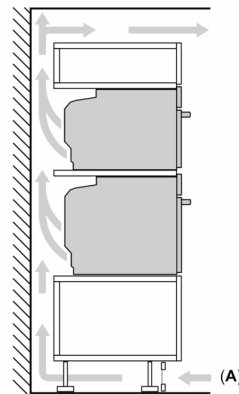

Розміри:

- Розміри приладу (ВхШхГ): 455 мм x 594 мм x 548 мм
- Розміри ніші (ВхШхГ): 450 мм - 455 мм x 560 мм - 568 мм x 550 мм
- Габарити та вказівки щодо встановлення приладу наведено у

**Серія 8, Компактна вбудовувана
духова шафа з мікрохвилями, 60 x
45 см, Чорний
SMG7241B1**

Розміри у мм

- A: 19,5 мм
- B: Місце для підключення приладу 320 x 115 мм
- C: Вентиляція у цоколі ≥ 200 см²

Монтаж двох приладів один над одним

Повітрообмін

A: Отвір для входу повітря ≥ 200 см²

Монтаж з варильною поверхнею.

Розміри у мм

При вбудовуванні дрібних побутових приладів під варильною поверхнею необхідно враховувати вимоги щодо товщини стільниці (включаючи підсилюючий елемент).

Тип варильної поверхні

мін. товщина стільниці