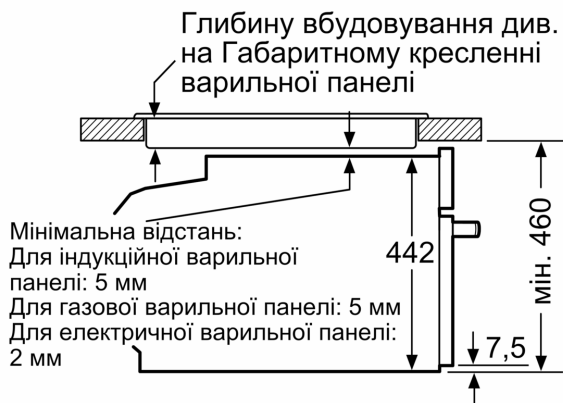

Аксесуари:

- Решітка

Турбота про навколишнє середовище/Безпека:

- Максимальна температура нагрівання вікна дверцят: 40°C
- Захисне відключення

Технічні характеристики:

- Довжина основного кабеля: 150 см
- Номінальна напруга: 221 - 240 V
- Потужність підключення: 3.6 кВт

Розміри:

- Розміри приладу (ВхШхГ): 455 мм x 594 мм x 548 мм
- Розміри ніші (ВхШхГ): 450 мм - 455 мм x 560 мм - 568 мм x 550 мм
- Габарити та вказівки щодо встановлення приладу наведено у

**Серія 8, Компактна вбудовувана
духова шафа з мікрохвилями, 60 x
45 см, Чорний
SMG7241B1**

Розміри у мм

- A: 19,5 мм
- B: Місце для підключення приладу 320 x 115 мм
- C: Вентиляція у цоколі ≥ 200 см²

Монтаж двох приладів один над одним

Повітрообмін

A: Отвір для входу повітря ≥ 200 см²

Монтаж з варильною поверхнею.

Розміри у мм

При вбудовуванні дрібних побутових приладів під варильною поверхнею необхідно враховувати вимоги щодо товщини стільниці (включаючи підсилюючий елемент).

Тип варильної поверхні

мін. товщина стільниці