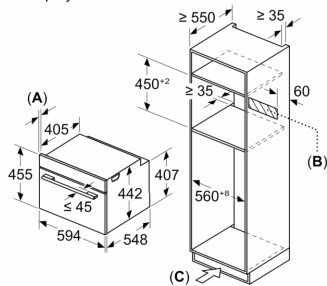

Аксесуари:

- Решітка

Турбота про навколишнє середовище/Безпека:

- Максимальна температура нагрівання вікна дверцят: 40°C
- Захисне відключення

Технічні характеристики:

- Довжина основного кабеля: 150 см
- Номінальна напруга: 221 - 240 V
- Потужність підключення: 3.6 кВт

Розміри:

- Розміри приладу (ВхШхГ): 455 мм x 594 мм x 548 мм
- Розміри ніші (ВхШхГ): 450 мм - 455 мм x 560 мм - 568 мм x 550 мм
- Габарити та вказівки щодо встановлення приладу наведено у

**Серія 8, Компактна вбудовувана
духова шафа з мікрохвилями, 60 x
45 см, Чорний
SMG7241B1**

Розміри у мм

- A: 19,5 мм
- B: Місце для підключення приладу 320 x 115 мм
- C: Вентиляція у цоколі ≥ 200 см²

Монтаж двох приладів один над одним

Повітрообмін

A: Отвір для входу повітря ≥ 200 см²

Монтаж з варильною поверхнею.