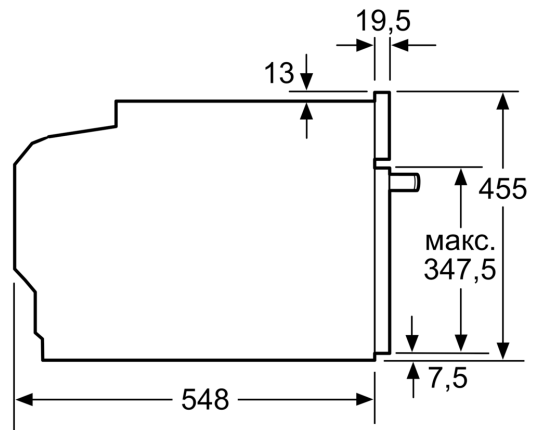

Розміри:

- Розміри приладу (ВхШхГ): 455 мм x 594 мм x 548 мм
- Розміри ніші (ВхШхГ): 450 мм - 455 мм x 560 мм - 568 мм x 550 мм
- Габарити та вказівки щодо встановлення приладу наведено у

**Серія 8, Компактна вбудовувана
духова шафа з мікрохвилями, 60 x
45 см, Чорний
SMG7241B1**

Розміри у мм

- A: 19,5 мм
- B: Місце для підключення приладу 320 x 115 мм
- C: Вентиляція у цоколі ≥ 200 см²

Монтаж двох приладів один над одним

Повітрообмін

A: Отвір для входу повітря ≥ 200 см²

Монтаж з варильною поверхнею.

Розміри у мм

При вбудовуванні дрібних побутових приладів під варильною поверхнею необхідно враховувати вимоги щодо товщини стільниці (включаючи підсилюючий елемент).

Тип варильної поверхні

мін. товщина стільниці