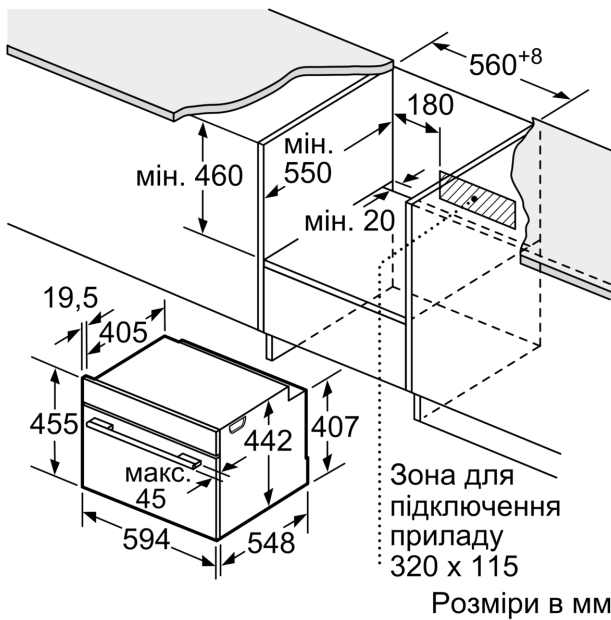

Розміри:

- Розміри приладу (ВхШхГ): 455 мм x 594 мм x 548 мм
- Розміри ніші (ВхШхГ): 450 мм - 455 мм x 560 мм - 568 мм x 550 мм
- Габарити та вказівки щодо встановлення приладу наведено у

**Серія 8, Компактна вбудовувана
духова шафа з мікрохвилями, 60 x
45 см, Чорний
SMG7241B1**

Розміри у мм

- A: 19,5 мм
- B: Місце для підключення приладу 320 x 115 мм
- C: Вентиляція у цоколі ≥ 200 см²

Монтаж двох приладів один над одним

Повітрообмін

A: Отвір для входу повітря ≥ 200 см²

Монтаж з варильною поверхнею.

Розміри у мм

При вбудовуванні дрібних побутових приладів під варильною поверхнею необхідно враховувати вимоги щодо товщини стільниці (включаючи підсилюючий елемент).

Тип варильної поверхні

мін. товщина стільниці