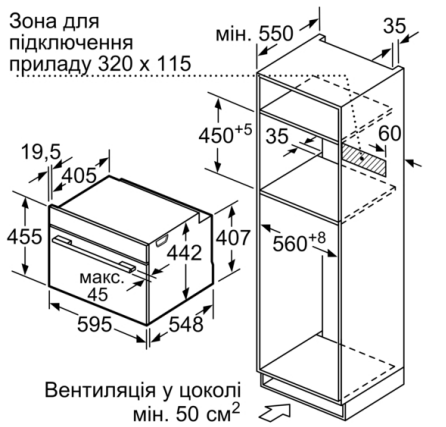

### **Технічні характеристики:**

- Довжина основного кабеля: 150 см
- Потужність підключення: 3.6 кВт
- Розміри приладу (ВхШхГ): 455 мм x 594 мм x 548 мм
- Розміри ніші (ВхШхГ): 450 мм - 455 мм x 560 мм - 568 мм x 550 мм
- Габарити та вказівки щодо встановлення приладу наведено у схемах вбудовування

## Serie | 8, Компактна вбудовувана духовна шафа з мікрохвилями, 60 x 45 см, Білий CMG636BW1

Монтаж з варильною поверхнею.

Розміри у мм

При вбудовуванні дрібних побутових приладів під варильною поверхнею необхідно враховувати вимоги щодо товщини стільниці (включаючи підсилюючий елемент).

Розміри в мм

Розміри у мм

Розміри в мм