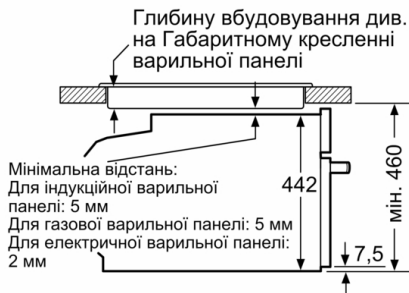

Serie | 8, Компактна вбудовувана духовна шафа з мікрохвилями, 60 x 45 см, Білий CMG636BW1

Монтаж з варильною поверхнею.

Розміри у мм

При вбудовуванні дрібних побутових приладів під варильною поверхнею необхідно враховувати вимоги щодо товщини стільниці (включаючи підсилюючий елемент).

Тип варильної поверхні	мін. товщина стільниці	
	накладна	врівень з поверхнею
Індукційна варильна поверхня	42 мм	43 мм
Індукційна варильна поверхня з нагріванням по всій площині	52 мм	53 мм
Газова варильна поверхня	32 мм	43 мм
Електрична варильна поверхня	32 мм	35 мм