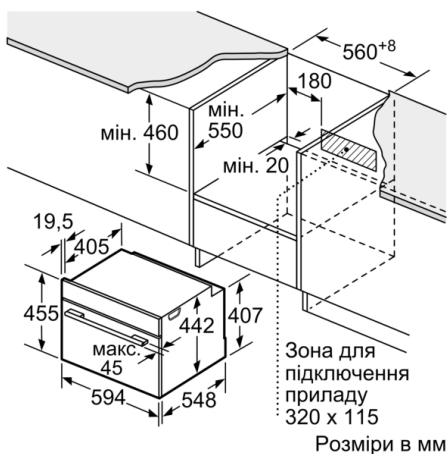

### **Технічні характеристики:**

- Довжина основного кабеля: 150 см
- Потужність підключення: 3.6 кВт
- Розміри приладу (ВхШхГ): 455 мм x 594 мм x 548 мм
- Розміри ніші (ВхШхГ): 450 мм - 455 мм x 560 мм - 568 мм x 550 мм
- Габарити та вказівки щодо встановлення приладу наведено у схемах вбудовування

## Serie | 8, Компактна вбудовувана духовна шафа з мікрохвилями, 60 x 45 см, Білий CMG636BW1

Монтаж з варильною поверхнею.

Розміри у мм

При вбудовуванні дрібних побутових приладів під варильною поверхнею необхідно враховувати вимоги щодо товщини стільниці (включаючи підсилюючий елемент).

| Тип варильної поверхні                                     | мін. товщина стільниці |                     |
|--|------------------------|---------------------|
|  | накладна               | врівень з поверхнею |
| Індукційна варильна поверхня                               | 42 мм                  | 43 мм               |
| Індукційна варильна поверхня з нагріванням по всій площині | 52 мм                  | 53 мм               |
| Газова варильна поверхня                                   | 32 мм                  | 43 мм               |
| Електрична варильна поверхня                               | 32 мм                  | 35 мм               |

Розміри в мм

Розміри у мм

Розміри в мм