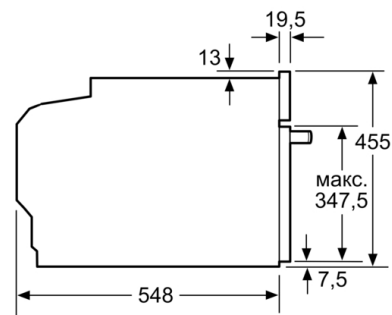

### **Технічні характеристики:**

- Довжина основного кабеля: 150 см
- Потужність підключення: 3.6 кВт
- Розміри приладу (ВхШхГ): 455 мм x 594 мм x 548 мм
- Розміри ніші (ВхШхГ): 450 мм - 455 мм x 560 мм - 568 мм x 550 мм
- Габарити та вказівки щодо встановлення приладу наведено у схемах вбудовування

## Serie | 8, Компактна вбудовувана духовна шафа з мікрохвилями, 60 x 45 см, Білий CMG636BW1

Монтаж з варильною поверхнею.

Розміри у мм

При вбудовуванні дрібних побутових приладів під варильною поверхнею необхідно враховувати вимоги щодо товщини стільниці (включаючи підсилюючий елемент).

| Тип варильної поверхні                                     | мін. товщина стільниці |                     |
|--|------------------------|---------------------|
|  | накладна               | врівень з поверхнею |
| Індукційна варильна поверхня                               | 42 мм                  | 43 мм               |
| Індукційна варильна поверхня з нагріванням по всій площині | 52 мм                  | 53 мм               |
| Газова варильна поверхня                                   | 32 мм                  | 43 мм               |
| Електрична варильна поверхня                               | 32 мм                  | 35 мм               |

Розміри в мм

Розміри у мм

Розміри в мм