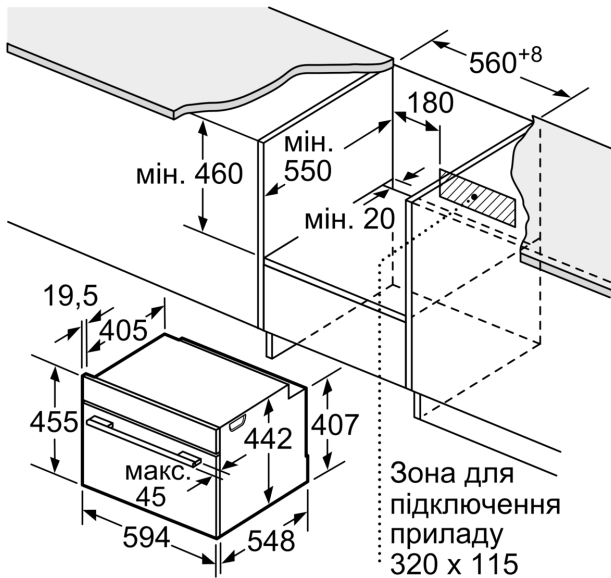

**Серія 8, Компактна вбудовувана
духова шафа з мікрохвилями, 60 x
45 см, Чорний
SMG636BB1**

Розміри в мм