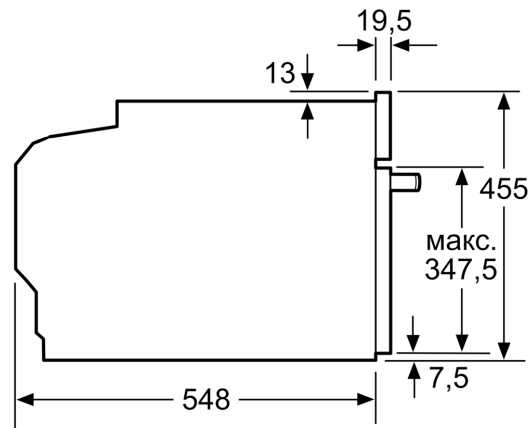

### **Технічні характеристики:**

- Довжина основного кабеля: 150 см
- Потужність підключення: 3.6 кВт
- Розміри приладу (ВхШхГ): 455 мм x 594 мм x 548 мм
- Розміри ніші (ВхШхГ): 450 мм - 455 мм x 560 мм - 568 мм x 550 мм
- Габарити та вказівки щодо встановлення приладу наведено у схемах вбудовування

**Серія 8, Компактна вбудовувана  
духова шафа з мікрохвилями, 60 x  
45 см, Чорний  
SMG636BB1**

Розміри в мм

Розміри у мм

Монтаж з варильною поверхнею.

Розміри у мм

При вбудовуванні дрібних побутових приладів під варильною поверхнею необхідно враховувати вимоги щодо товщини стільниці (включаючи підсилюючий елемент).