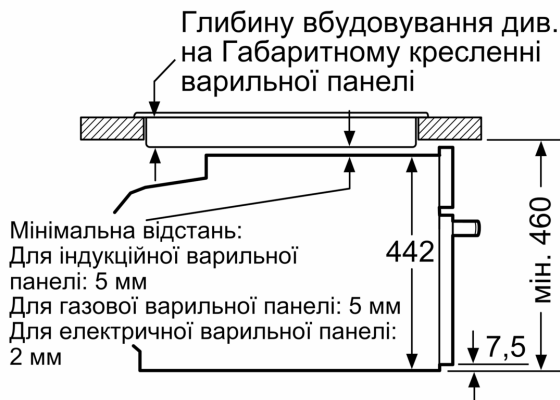

### **Технічні характеристики:**

- Довжина основного кабеля: 150 см
- Потужність підключення: 3.6 кВт
- Розміри приладу (ВхШхГ): 455 мм x 594 мм x 548 мм
- Розміри ніші (ВхШхГ): 450 мм - 455 мм x 560 мм - 568 мм x 550 мм
- Габарити та вказівки щодо встановлення приладу наведено у схемах вбудовування

**Серія 8, Компактна вбудовувана  
духова шафа з мікрохвилями, 60 x  
45 см, Чорний  
SMG636BB1**

Розміри в мм

Розміри у мм

Монтаж з варильною поверхнею.

Розміри у мм

При вбудовуванні дрібних побутових приладів під варильною поверхнею необхідно враховувати вимоги щодо товщини стільниці (включаючи підсилюючий елемент).

**Тип варильної  
поверхні**

**мін. товщина  
стільниці**

Тип варильної поверхні	мін. товщина стільниці	врівень з поверхнею
Індукційна варильна поверхня	накладна 42 мм	43 мм
Індукційна варильна поверхня з нагріванням по всій площині	52 мм	53 мм
Газова варильна поверхня	32 мм	43 мм
Електрична варильна поверхня	32 мм	35 мм