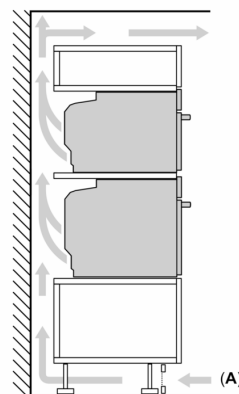

### Розміри:

- Розміри приладу (ВxШxГ): 455 мм x 594 мм x 548 мм
- Розміри ніші (ВxШxГ): 450 мм - 455 мм x 560 мм - 568 мм x 550 мм
- Габарити та вказівки щодо встановлення приладу наведено у схемах вбудовування

## iQ700, Компактна вбудовувана духова шафа з мікрохвилями, 60 x 45 см, Білий CM724G1W1

Розміри у мм

Монтаж двох приладів один над одним

Повітрообмін

A: Отвір для входу повітря  $\geq 200 \text{ cm}^2$

Розміри у мм

## Монтаж з варильною поверхнею.

При вбудовуванні дрібних побутових приладів під варильною поверхнею необхідно враховувати вимоги щодо товщини стільниці (включаючи підсилюючий елемент).

Тип варильної поверхні	мін. товщина стільниці	
	накладна	врівень з поверхнею
Індукційна варильна поверхня	42 мм	43 мм
Індукційна варильна поверхня з нагріванням по всій площині	52 мм	53 мм
Газова варильна поверхня	32 мм	43 мм
Електрична варильна поверхня	32 мм	35 мм