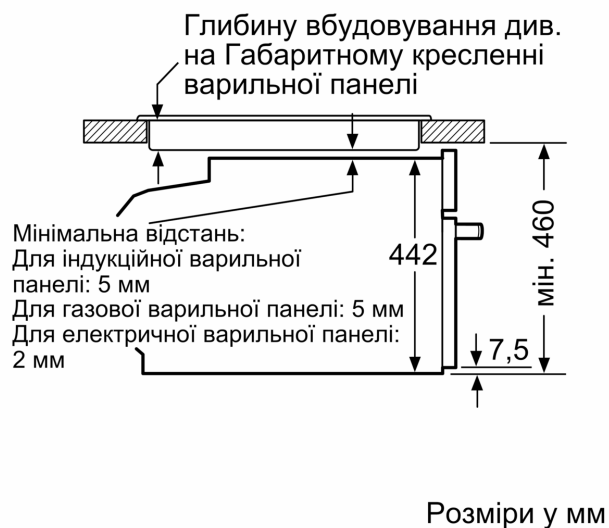

### Технічні характеристики:

- Довжина основного кабеля: 150 см
- Номінальна напруга: 221 - 240 V
- Потужність підключення: 3.6 кВт

### Розміри:

- Розміри приладу (ВxШxГ): 455 мм x 594 мм x 548 мм
- Розміри ніші (ВxШxГ): 450 мм - 455 мм x 560 мм - 568 мм x 550 мм
- Габарити та вказівки щодо встановлення приладу наведено у схемах вбудовування

## iQ700, Компактна вбудовувана духова шафа з мікрохвилями, 60 x 45 см, Білий CM724G1W1

Розміри у мм

Монтаж двох приладів один над одним

Повітрообмін

A: Отвір для входу повітря  $\geq 200 \text{ cm}^2$

Розміри у мм

## Монтаж з варильною поверхнею.

При вбудовуванні дрібних побутових приладів під варильною поверхнею необхідно враховувати вимоги щодо товщини стільниці (включаючи підсилюючий елемент).

Тип варильної поверхні	мін. товщина стільниці	
	накладна	врівень з поверхнею
Індукційна варильна поверхня	42 мм	43 мм
Індукційна варильна поверхня з нагріванням по всій площині	52 мм	53 мм
Газова варильна поверхня	32 мм	43 мм
Електрична варильна поверхня	32 мм	35 мм