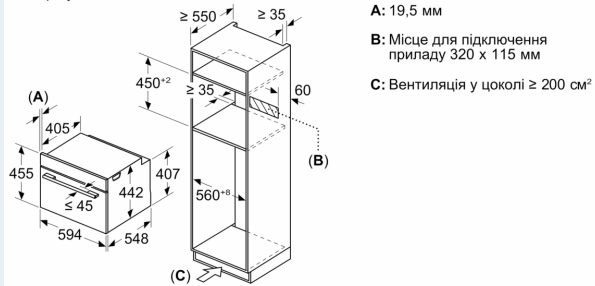

iQ700, Компактна вбудовувана духова шафа з мікрохвилями, 60 x 45 см, Білий CM724G1W1

Розміри у мм