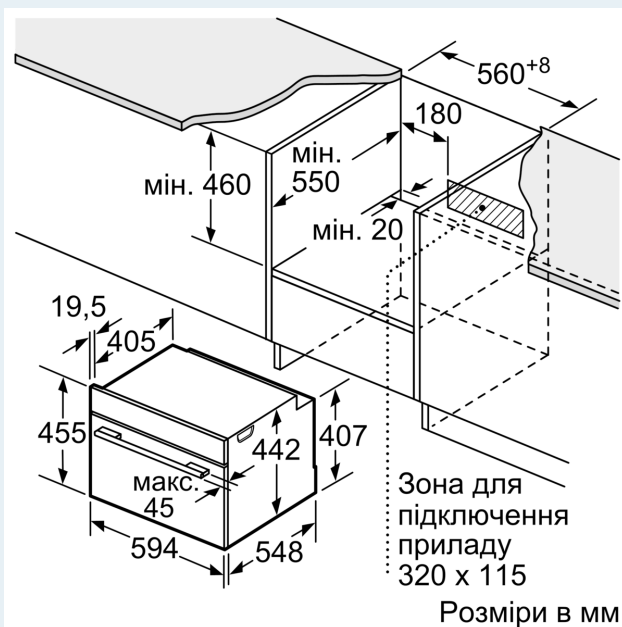

### Технічні характеристики:

- Довжина основного кабеля: 150 см
- Номінальна напруга: 221 - 240 V
- Потужність підключення: 3.6 кВт

### Розміри:

- Розміри приладу (ВxШxГ): 455 мм x 594 мм x 548 мм
- Розміри ніші (ВxШxГ): 450 мм - 455 мм x 560 мм - 568 мм x 550 мм
- Габарити та вказівки щодо встановлення приладу наведено у схемах вбудовування

## iQ700, Компактна вбудовувана духова шафа з мікрохвилями, 60 x 45 см, Білий CM724G1W1

Розміри у мм

Монтаж двох приладів один над одним

Повітрообмін

A: Отвір для входу повітря  $\geq 200 \text{ cm}^2$

Розміри у мм

## Монтаж з варильною поверхнею.

При вбудовуванні дрібних побутових приладів під варильною поверхнею необхідно враховувати вимоги щодо товщини стільниці (включаючи підсилюючий елемент).

Тип варильної поверхні	мін. товщина стільниці	
	накладна	врівень з поверхнею
Індукційна варильна поверхня	42 мм	43 мм
Індукційна варильна поверхня з нагріванням по всій площині	52 мм	53 мм
Газова варильна поверхня	32 мм	43 мм
Електрична варильна поверхня	32 мм	35 мм