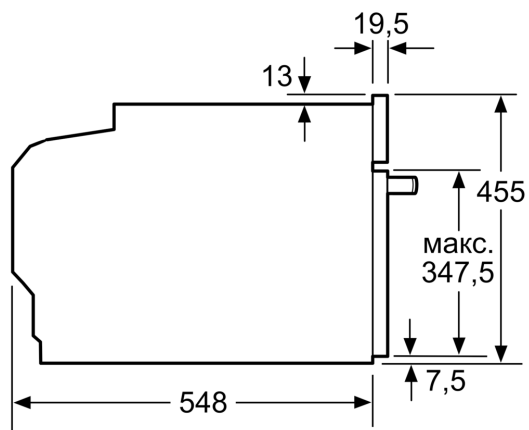

### Технічні характеристики:

- Довжина основного кабеля: 150 см
- Номінальна напруга: 221 - 240 V
- Потужність підключення: 3.6 кВт

### Розміри:

- Розміри приладу (ВxШxГ): 455 мм x 594 мм x 548 мм
- Розміри ніші (ВxШxГ): 450 мм - 455 мм x 560 мм - 568 мм x 550 мм
- Габарити та вказівки щодо встановлення приладу наведено у схемах вбудовування

## iQ700, Компактна вбудовувана духова шафа з мікрохвилями, 60 x 45 см, Білий CM724G1W1

Розміри у мм

Монтаж двох приладів один над одним

Повітрообмін

A: Отвір для входу повітря  $\geq 200 \text{ cm}^2$

Розміри у мм

## Монтаж з варильною поверхнею.

При вбудовуванні дрібних побутових приладів під варильною поверхнею необхідно враховувати вимоги щодо товщини стільниці (включаючи підсилюючий елемент).

Тип варильної поверхні	мін. товщина стільниці	
	накладна	врівень з поверхнею
Індукційна варильна поверхня	42 мм	43 мм
Індукційна варильна поверхня з нагріванням по всій площині	52 мм	53 мм
Газова варильна поверхня	32 мм	43 мм
Електрична варильна поверхня	32 мм	35 мм