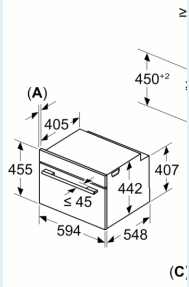

**iQ700, Компактна вбудовувана
духова шафа з мікрохвилями,
60 x 45 см, Чорний
CM724G1B1**

Розміри у мм