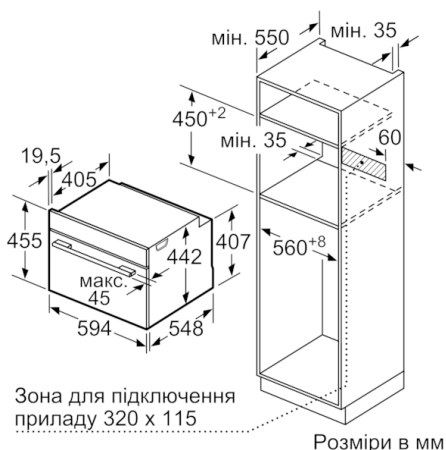

Технічні дані

Колір/матеріал фронтальної панелі :	Нержавіюча сталь
Вбудований прилад / Прилад, що встановлюється окремо :	Вбудований
Розміри ніші для вбудування (ВхШхГ) :	450-455 x 560-568 x 550
Розміри продукту в упаковці (В x Ш x Г) (мм) :	520 x 650 x 710
Матеріал панелі управління :	Нержавіюча сталь
Матеріал дверцят :	Скло
Вага Нетто (кг) :	24,523
Сертифікати відповідності :	CE, VDE
Довжина електричного кабеля (см) :	150
EAN код :	4242002789132
Потужність підключення (В) :	1750
Струм (А) :	10
Напруга (В) :	220-240
Частота (Гц) :	60; 50
Тип штекера/електричної вилки :	Gardy plug w/ earthing
Сертифікати відповідності :	CE, VDE

Система висувного механізму

Турбота про навколишнє середовище/Безпека:

- Захисне відключення

Технічні характеристики:

- Довжина основного кабеля: 150 см
- Потужність підключення: 1.75 кВт
- Розміри приладу (ВхШхГ): 455 мм x 594 мм x 548 мм
- Габарити та вказівки щодо встановлення приладу наведено у схемах вбудовування

**Serie | 8, Пароварка, 60 x 45 cm,
Нержавіюча сталь
CDG634BS1**

Монтаж з варильною поверхнею.

Розміри у мм

При вбудуванні дрібних побутових приладів під варильною поверхнею необхідно враховувати вимоги щодо товщини стільниці (включаючи підсилюючий елемент).

Розміри у мм

Розміри в мм

Розміри в мм