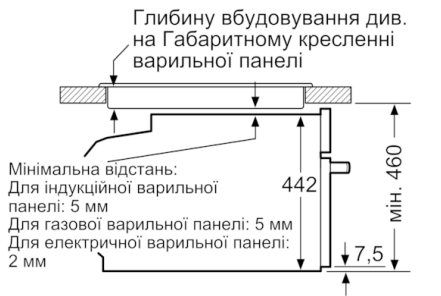

Технічні дані

Колір/матеріал фронтальної панелі :	Нержавіюча сталь
Вбудований прилад / Прилад, що встановлюється окремо :	Вбудований
Розміри ніші для вбудування (ВхШхГ) :	450-455 x 560-568 x 550
Розміри продукту в упаковці (В x Ш x Г) (мм) :	520 x 650 x 710
Матеріал панелі управління :	Нержавіюча сталь
Матеріал дверцят :	Скло
Вага Нетто (кг) :	24,523
Сертифікати відповідності :	CE, VDE
Довжина електричного кабеля (см) :	150
EAN код :	4242002789132
Потужність підключення (В) :	1750
Струм (А) :	10
Напруга (В) :	220-240
Частота (Гц) :	60; 50
Тип штекера/електричної вилки :	Gardy plug w/ earthing
Сертифікати відповідності :	CE, VDE

Система висувного механізму

Турбота про навколишнє середовище/Безпека:

- Захисне відключення

Технічні характеристики:

- Довжина основного кабеля: 150 см
- Потужність підключення: 1.75 кВт
- Розміри приладу (ВхШхГ): 455 мм x 594 мм x 548 мм
- Габарити та вказівки щодо встановлення приладу наведено у схемах вбудовування

**Serie | 8, Пароварка, 60 x 45 cm,
Нержавіюча сталь
CDG634BS1**

Монтаж з варильною поверхнею.

Розміри у мм

При вбудуванні дрібних побутових приладів під варильною поверхнею необхідно враховувати вимоги щодо товщини стільниці (включаючи підсилюючий елемент).