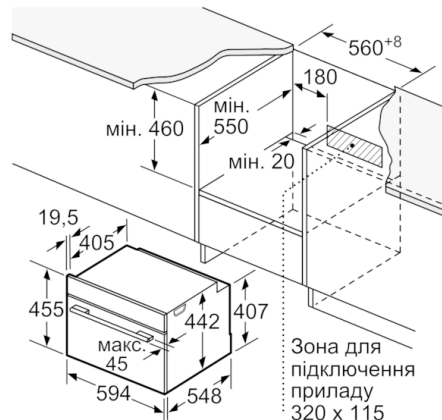

Технічні дані

Колір/матеріал фронтальної панелі :	Нержавіюча сталь
Вбудований прилад / Прилад, що встановлюється окремо :	Вбудований
Розміри ніші для вбудування (ВхШхГ) :	450-455 x 560-568 x 550
Розміри продукту в упаковці (В x Ш x Г) (мм) :	520 x 650 x 710
Матеріал панелі управління :	Нержавіюча сталь
Матеріал дверцят :	Скло
Вага Нетто (кг) :	24,523
Сертифікати відповідності :	CE, VDE
Довжина електричного кабеля (см) :	150
EAN код :	4242002789132
Потужність підключення (В) :	1750
Струм (А) :	10
Напруга (В) :	220-240
Частота (Гц) :	60; 50
Тип штекера/електричної вилки :	Gardy plug w/ earthing
Сертифікати відповідності :	CE, VDE

Система висувного механізму

Турбота про навколишнє середовище/Безпека:

- Захисне відключення

Технічні характеристики:

- Довжина основного кабеля: 150 см
- Потужність підключення: 1.75 кВт
- Розміри приладу (ВхШхГ): 455 мм x 594 мм x 548 мм
- Габарити та вказівки щодо встановлення приладу наведено у схемах вбудовування

**Serie | 8, Пароварка, 60 x 45 cm,
Нержавіюча сталь
CDG634BS1**

Монтаж з варильною поверхнею.

Розміри у мм

При вбудуванні дрібних побутових приладів під варильною поверхнею необхідно враховувати вимоги щодо товщини стільниці (включаючи підсилюючий елемент).

Розміри у мм

Розміри в мм

Розміри в мм