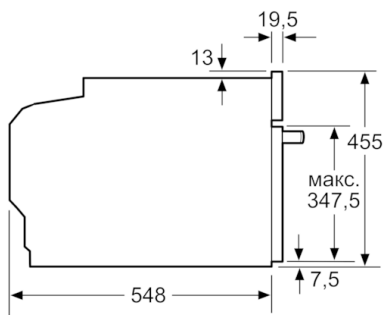

Технічні дані

Колір/матеріал фронтальної панелі :	Нержавіюча сталь
Вбудований прилад / Прилад, що встановлюється окремо :	Вбудований
Розміри ніші для вбудування (ВхШхГ) :	450-455 x 560-568 x 550
Розміри продукту в упаковці (В x Ш x Г) (мм) :	520 x 650 x 710
Матеріал панелі управління :	Нержавіюча сталь
Матеріал дверцят :	Скло
Вага Нетто (кг) :	24,523
Сертифікати відповідності :	CE, VDE
Довжина електричного кабеля (см) :	150
EAN код :	4242002789132
Потужність підключення (В) :	1750
Струм (А) :	10
Напруга (В) :	220-240
Частота (Гц) :	60; 50
Тип штекера/електричної вилки :	Gardy plug w/ earthing
Сертифікати відповідності :	CE, VDE

Система висувного механізму

Турбота про навколишнє середовище/Безпека:

- Захисне відключення

Технічні характеристики:

- Довжина основного кабеля: 150 см
- Потужність підключення: 1.75 кВт
- Розміри приладу (ВхШхГ): 455 мм x 594 мм x 548 мм
- Габарити та вказівки щодо встановлення приладу наведено у схемах вбудовування

**Serie | 8, Пароварка, 60 x 45 cm,
Нержавіюча сталь
CDG634BS1**

Монтаж з варильною поверхнею.

Розміри у мм

При вбудуванні дрібних побутових приладів під варильною поверхнею необхідно враховувати вимоги щодо товщини стільниці (включаючи підсилюючий елемент).

Тип варильної поверхні	мін. товщина стільниці	
	накладна	врівень з поверхнею
Індукційна варильна поверхня	42 мм	43 мм
Індукційна варильна поверхня з нагріванням по всій площині	52 мм	53 мм
Газова варильна поверхня	32 мм	43 мм
Електрична варильна поверхня	32 мм	35 мм