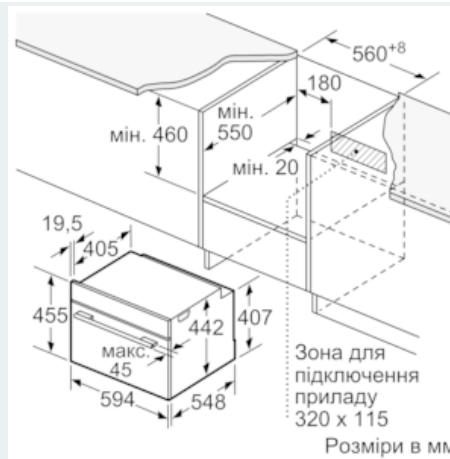

Обладнання

Технічні дані

Колір/матеріал фронтальної панелі : Нержавіюча сталь
 Вбудований прилад / Прилад, що встановлюється окремо : Вбудований
 Розміри ніші для вбудування (ВxШxГ) : 450-455 x 560-568 x 550
 Розміри продукту в упаковці (В x Ш x Г) (мм) : 525 x 650 x 705
 Матеріал панелі управління : Нержавіюча сталь
 Матеріал дверцят : Скло
 Вага Нетто (кг) : 24,873
 Сертифікати відповідності : CE, VDE
 Довжина електричного кабеля (см) : 150
 EAN код : 4242003658338
 Потужність підключення (В) : 1750
 Струм (А) : 10
 Напруга (В) : 220-240
 Частота (Гц) : 60; 50
 Тип штекера/електричної вилки : Gardy plug w/ earthing
 Сертифікати відповідності : CE, VDE

Система висувного механізму**Турбота про навколишнє середовище/Безпека:**

- Захисне відключення

Технічні характеристики:

- Довжина основного кабеля: 150 см
- Потужність підключення: 1.75 кВт
- Розміри приладу (ВхШхГ): 455 мм x 594 мм x 548 мм
- Габарити та вказівки щодо встановлення приладу наведено у схемах вбудовування

iQ700, Пароварка, 60 x 45 см, Нержавіюча сталь CD634GBS1

Схеми вбудовування

Монтаж з варильною поверхнею.

Розміри у мм

Розміри в мм

При вбудовуванні дрібних побутових приладів під варильною поверхнею необхідно враховувати вимоги щодо товщини стільниці (включаючи підсилюючий елемент).

Розміри в мм

Розміри у мм