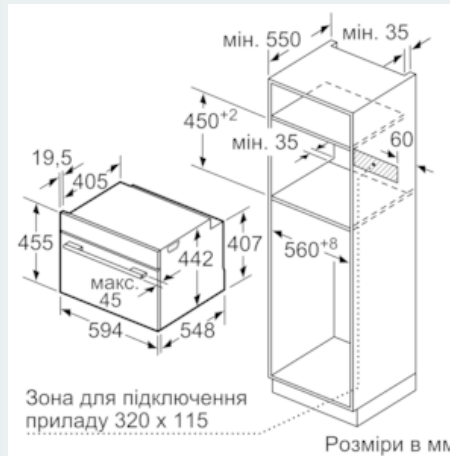

Обладнання

Технічні дані

Колір/матеріал фронтальної панелі : Нержавіюча сталь
 Вбудований прилад / Прилад, що встановлюється окремо : Вбудований
 Розміри ніші для вбудування (ВxШxГ) : 450-455 x 560-568 x 550
 Розміри продукту в упаковці (В x Ш x Г) (мм) : 525 x 650 x 705
 Матеріал панелі управління : Нержавіюча сталь
 Матеріал дверцят : Скло
 Вага Нетто (кг) : 24,873
 Сертифікати відповідності : CE, VDE
 Довжина електричного кабеля (см) : 150
 EAN код : 4242003658338
 Потужність підключення (В) : 1750
 Струм (А) : 10
 Напруга (В) : 220-240
 Частота (Гц) : 60; 50
 Тип штекера/електричної вилки : Gardy plug w/ earthing
 Сертифікати відповідності : CE, VDE

Система висувного механізму**Турбота про навколишнє середовище/Безпека:**

- Захисне відключення

Технічні характеристики:

- Довжина основного кабеля: 150 см
- Потужність підключення: 1.75 кВт
- Розміри приладу (ВхШхГ): 455 мм x 594 мм x 548 мм
- Габарити та вказівки щодо встановлення приладу наведено у схемах вбудовування

iQ700, Пароварка, 60 x 45 см, Нержавіюча сталь CD634GBS1

Схеми вбудовування

Монтаж з варильною поверхнею.

Розміри у мм

Розміри в мм

При вбудовуванні дрібних побутових приладів під варильною поверхнею необхідно враховувати вимоги щодо товщини стільниці (включаючи підсилюючий елемент).

Розміри в мм

Розміри у мм