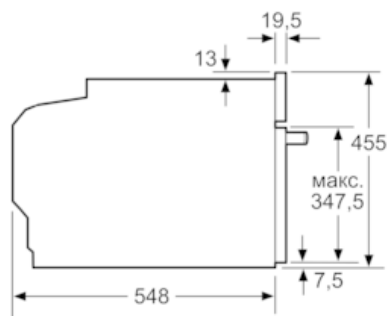

Розміри у мм