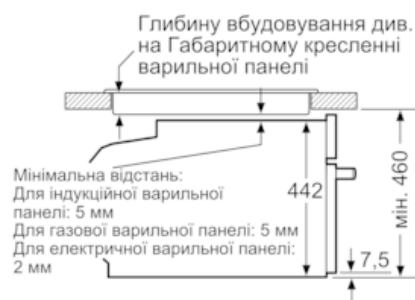

Обладнання

Технічні дані

Колір/матеріал фронтальної панелі : Нержавіюча сталь
 Вбудований прилад / Прилад, що встановлюється окремо : Вбудований
 Розміри ніші для вбудування (ВxШxГ) : 450-455 x 560-568 x 550
 Розміри продукту в упаковці (В x Ш x Г) (мм) : 525 x 650 x 705
 Матеріал панелі управління : Нержавіюча сталь
 Матеріал дверцят : Скло
 Вага Нетто (кг) : 24,873
 Сертифікати відповідності : CE, VDE
 Довжина електричного кабеля (см) : 150
 EAN код : 4242003658338
 Потужність підключення (В) : 1750
 Струм (А) : 10
 Напруга (В) : 220-240
 Частота (Гц) : 60; 50
 Тип штекера/електричної вилки : Gardy plug w/ earthing
 Сертифікати відповідності : CE, VDE

Система висувного механізму**Турбота про навколишнє середовище/Безпека:**

- Захисне відключення

Технічні характеристики:

- Довжина основного кабеля: 150 см
- Потужність підключення: 1.75 кВт
- Розміри приладу (ВхШхГ): 455 мм x 594 мм x 548 мм
- Габарити та вказівки щодо встановлення приладу наведено у схемах вбудовування

iQ700, Пароварка, 60 x 45 см, Нержавіюча сталь CD634GBS1

Схеми вбудовування

Монтаж з варильною поверхнею.

Розміри у мм

Розміри в мм

При вбудовуванні дрібних побутових приладів під варильною поверхнею необхідно враховувати вимоги щодо товщини стільниці (включаючи підсилюючий елемент).

Розміри в мм

Розміри у мм