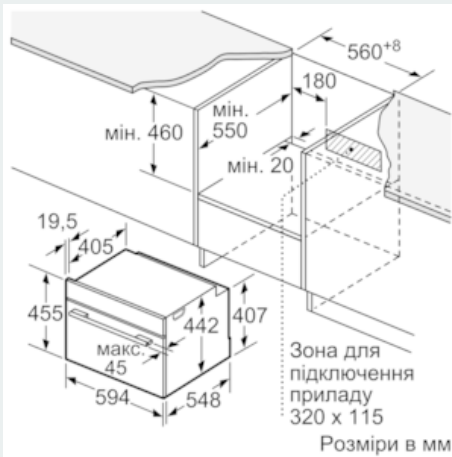

iQ700 Компактна духова шафа CB675GBS1, Нержавіюча сталь

Схеми вбудовування