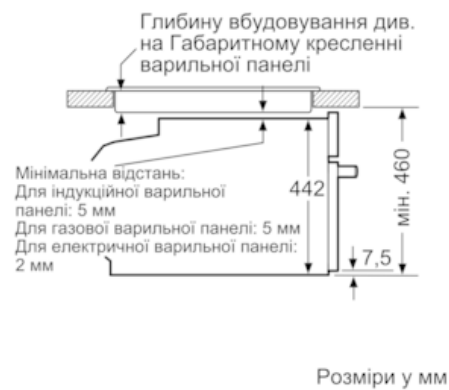

Технічні характеристики:

- Довжина основного кабеля: 120 см
- Потужність підключення: 3 кВт
- Розміри приладу (ВхШхГ): 455 мм x 595 мм x 548 мм

- Габарити та вказівки щодо встановлення приладу наведено у схемах вбудовування
- Клас енергоспоживання: A+

iQ700 Компактна духова шафа CB675GBS1, Нержавіюча сталь

Схеми вбудовування

Монтаж з варильною поверхнею.

При вбудовуванні дрібних побутових приладів під варильною поверхнею необхідно враховувати вимоги щодо товщини стільниці (включаючи підсилюючий елемент).

Тип варильної поверхні	мін. товщина стільниці	
	накладна	врівень з поверхнею
Індукційна варильна поверхня	42 мм	43 мм
Індукційна варильна поверхня з нагріванням по всій площині	52 мм	53 мм
Газова варильна поверхня	32 мм	43 мм
Електрична варильна поверхня	32 мм	35 мм