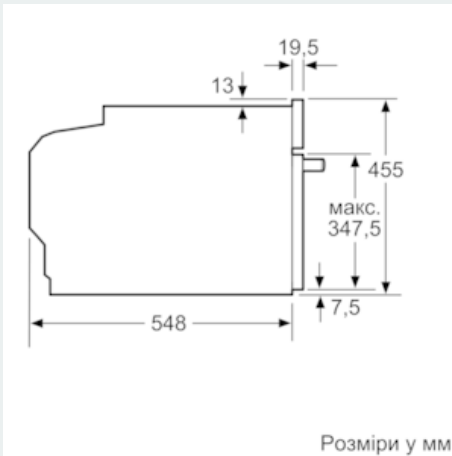

Технічні характеристики:

- Довжина основного кабеля: 120 см
- Потужність підключення: 3 кВт
- Розміри приладу (ВхШхГ): 455 мм x 595 мм x 548 мм

- Габарити та вказівки щодо встановлення приладу наведено у схемах вбудовування
- Клас енергоспоживання: A+

iQ700 Компактна духова шафа CB675GBS1, Нержавіюча сталь

Схеми вбудовування

Монтаж з варильною поверхнею.

При вбудовуванні дрібних побутових приладів під варильною поверхнею необхідно враховувати вимоги щодо товщини стільниці (включаючи підсилюючий елемент).