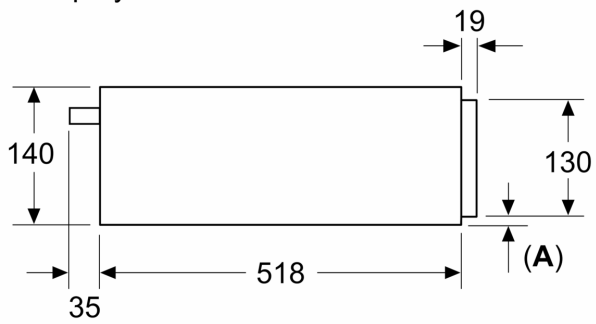

**Серія 8, Вбудовувана шухляда для
підігрівання посуду, 60 x 14 см,
Чорний
VIC7101B1**

HEZ32WA00 :

- **Механізм відкриття:** шухляду легко відкривати та закривати завдяки пружинному механізму.

Вбудований / окремостановлюваний прилад: Вбудовувана
Максимальна кількість тарілок: 12
Максимальна кількість чашок для еспресо: 64
Розміри (ВxШxГ): 140 x 594 x 518 mm
Розміри приладу в упаковці (ВxШxГ): 260 x 650 x 700 mm
Мін. необхідні розміри ніші для вбудовування (ВxШxГ): . 140 x 560
x 550 mm
EAN-код: 4242005311804
Запобіжник: 10 A
Напруга: 220-240 V
Частота: 50; 60 Hz
Тип штекера / електричної вилки: Вилка Gardy із заземленням

Технічні характеристики:

- Довжина основного кабеля: 175 см
- Потужність підключення: 0.82 кВт
- Номінальна напруга: 221 - 240 V

Розміри:

- Розміри приладу (ВхШхГ): 140 мм x 594 мм x 518 мм
- Розміри ніші (ВхШхГ): 140 мм x 560 мм - 568 мм x 550 мм
- Габарити та вказівки щодо встановлення приладу наведено у схемах вбудовування

**Серія 8, Вбудовувана шухляда для підігрівання посуду, 60 x 14 см,
Чорний
VIC7101B1**

Розміри у мм

A: 7,5 мм

Компактну духову шафу висотою 455 мм можна встановити над шафою для підігріву посуду без проміжної полиці

Розміри у мм