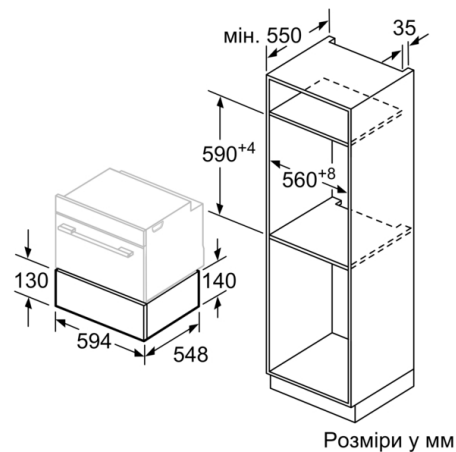

Розміри у мм