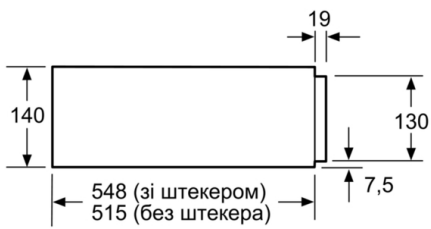

Серія 8, Вбудовувана шухляда для підігрівання посуду, 60 x 14 см, Білий V1C630NW1

Шафа для підігрівання може вбудуватися під компактну духову шафу заввишки 455 мм. Проміжна перегородка при цьому не потрібна.

Розміри в мм