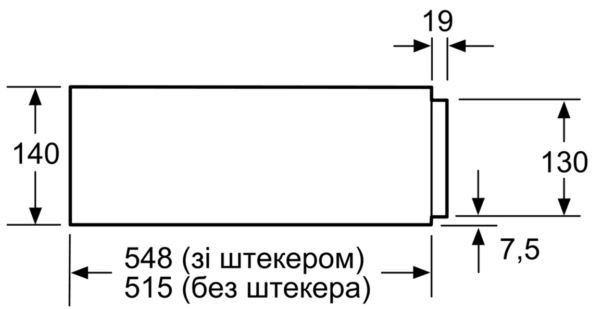

**Серія 8, Вбудовувана шухляда для підігрівання посуду, 60 x 14 см,
Чорний
VIC630NB1**