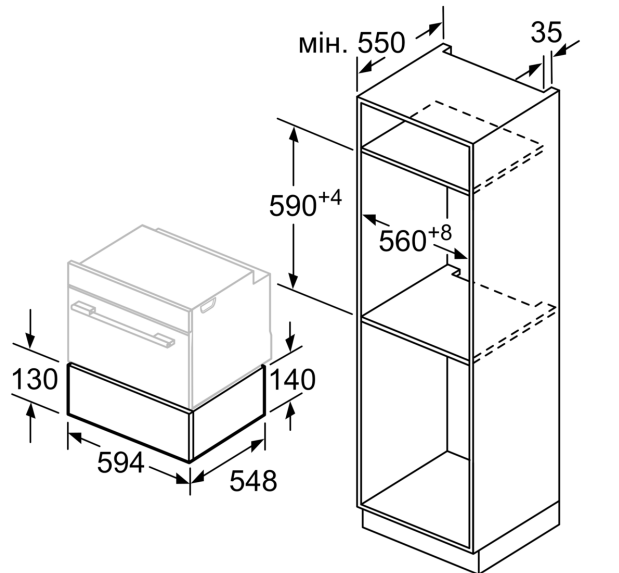

Шафа для підігрівання може вбудовуватися під компакту духову шафу заввишки 455 мм. Проміжна перегородка при цьому не потрібна.

Розміри в мм