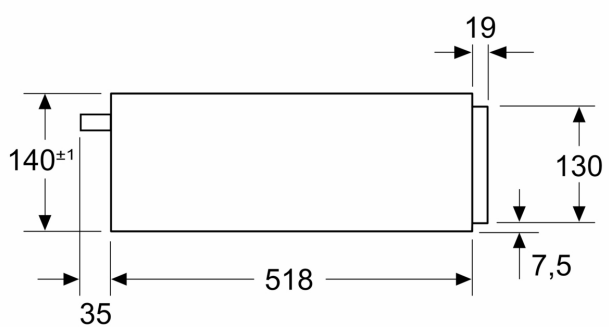

Тип приладу: Вбудовувана
Максимальна кількість чашок для еспресо: 64
Розміри (ВхШхГ): 140x594x518 мм
Розміри приладу в упаковці (ВхШхГ): 260x650x700 мм
Мін. необхідні розміри ніші для вбудовування (ВхШхГ): ... 140 x
560 x 550 мм
EAN-код: 4242003910276
Запобіжник: 10 А
Напруга: 220-240 В
Частота: 50; 60 Гц
Тип штекера / електричної вилки: Вилка Gardy із
заземленням

Технічні характеристики:

- Довжина основного кабеля: 175 см
- Потужність підключення: 0.82 кВт
- Номінальна напруга: 221 - 240 V

Розміри:

- Розміри приладу (ВхШхГ): 140 мм x 594 мм x 518 мм
- Розміри ніші (ВхШхГ): 140 мм x 560 мм - 568 мм x 550 мм
- Ми рекомендуємо вам вибирати додаткові продукти в межах iQ700, щоб забезпечити оптимальне поєднання дизайну вашої вбудованої техніки.
- Габарити та вказівки щодо встановлення приладу наведено у схемах вбудовування
- Ця шухляда підходить для всіх: приладів Bosch Serie 6 Fullsize Line та всіх приладів Bosch Serie 8.
- Ця шухляда підходить для всіх: приладів Siemens iQ500 Fullsize studioline та всіх приладів Siemens iQ700.
- Ця шухляда підходить для всіх: Neff N70 і всіх приладів N90.

**iQ700, Вбудовувана шухляда
для підігрівання посуду, 60 x 14
см, Чорний
VI910C1B1**

Розміри у мм

Розміри у мм