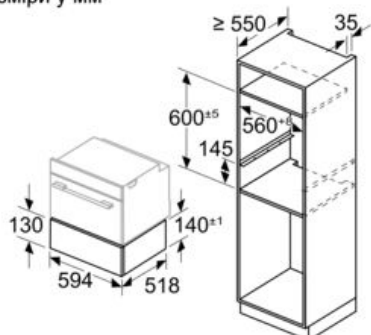

Обладнання

Технічні дані

Вбудований / окремовстановлюваний прилад : Вбудований

Максимальна кількість чашок для еспресо : 64

Розміри (ВxШxГ) : 140x594x518 mm

Розміри приладу в упаковці (ВxШxГ) : 260x650x700 mm

Комфорт:

- Завантаження: до 15 кг
- Макс. завант.: чашки д/еспreso: 64 штук або Макс. завантаження: тарілки: 14 штук
- Кнопка відкриття дверцят

Акcesуари:

- Решітка

Технічні характеристики:

Розміри:

- Розміри приладу (ВхШхГ): 140 мм x 594 мм x 518 мм
- Розміри ніші (ВхШхГ): 140 мм x 560 мм - 568 мм x 550 мм
- Габарити та вказівки щодо встановлення приладу наведено у схемах вбудовування

**iQ700, Вбудований ящик для
приладдя, 60 x 14 см, Чорний
VI710E1B1**

Схеми вбудовування

Розміри у мм

A: 7,5 мм

Компактну духову шафу висотою 455 мм
можна встановити над шафою для підігріву
посуду без проміжної полиці

Розміри у мм

Для комбінованого встановлення деяких
електроприладів потрібні опорні рамки