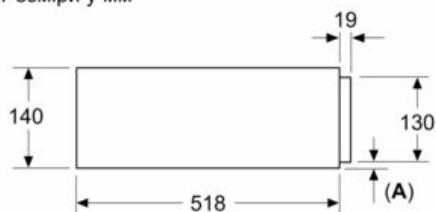

Обладнання

Технічні дані

Вбудований / окремовстановлюваний прилад : Вбудований

Максимальна кількість чашок для еспресо : 64

Розміри (ВxШxГ) : 140x594x518 mm

Розміри приладу в упаковці (ВxШxГ) : 260x650x700 mm

Мін. необхідні розміри ніші для вбудовування (ВxШxГ) : 140 x 560 x 550 mm

EAN-код : 4242003900383

4 242003 900383

іQ700, Вбудований ящик для приладдя, 60 x 14 см, Чорний VI710E1B1

Обладнання

Дизайн:

- Корпус мікрохвильової печі з нержавіючої сталі. Внутрішнє покриття робочої камери - емаль. Дверцята зі скла.

Комфорт:

- Завантаження: до 15 кг
- Макс. завант.: чашки д/еспreso: 64 штук або Макс. завантаження: тарілки: 14 штук
- Кнопка відкриття дверцят

Акcesуари:

- Решітка

Технічні характеристики:

Розміри:

- Розміри приладу (ВхШхГ): 140 мм x 594 мм x 518 мм
- Розміри ніші (ВхШхГ): 140 мм x 560 мм - 568 мм x 550 мм
- Габарити та вказівки щодо встановлення приладу наведено у схемах вбудовування

**iQ700, Вбудований ящик для
приладдя, 60 x 14 см, Чорний
VI710E1B1**

Схеми вбудовування

Розміри у мм

A: 7,5 мм

Компактну духову шафу висотою 455 мм
можна встановити над шафою для підігріву
посуду без проміжної полиці