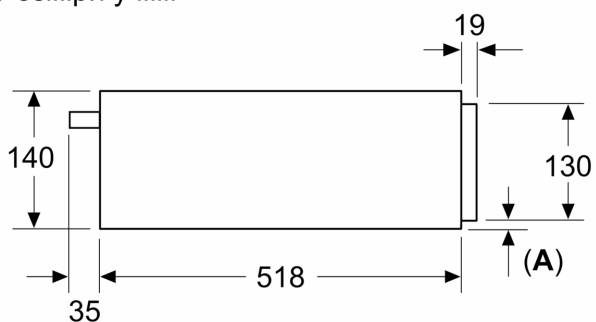

Тип приладу:Вбудовувана
Максимальна кількість тарілок: 12
Максимальна кількість чашок для еспресо: 64
Розміри (ВхШхГ): 140 x 594 x 518 mm
Розміри приладу в упаковці (ВхШхГ): 260 x 650 x 700 mm
Мін. необхідні розміри ніші для вбудовування (ВхШхГ): ... 140 x 560 x 550 mm
EAN-код: 4242003900413
Запобіжник: 10 A
Напруга: 220-240 V
Частота: 50; 60 Hz
Тип штекера / електричної вилки: Вилка Gardy із заземленням

Технічні характеристики:

- Довжина основного кабеля: 175 см
- Потужність підключення: 0.82 кВт
- Номінальна напруга: 221 - 240 V

Розміри:

- Розміри приладу (ВхШхГ): 140 мм x 594 мм x 518 мм
- Розміри ніші (ВхШхГ): 140 мм x 560 мм - 568 мм x 550 мм
- Габарити та вказівки щодо встановлення приладу наведено у схемах вбудовування

**iQ700, Вбудовувана шухляда
для підігрівання посуду, 60 x 14
см, Білий
VI710C1W1**

Розміри у мм

A: 7,5 мм

Компактну духову шафу висотою 455 мм
можна встановити над шафою для підігріву
посуду без проміжної полиці

Розміри у мм