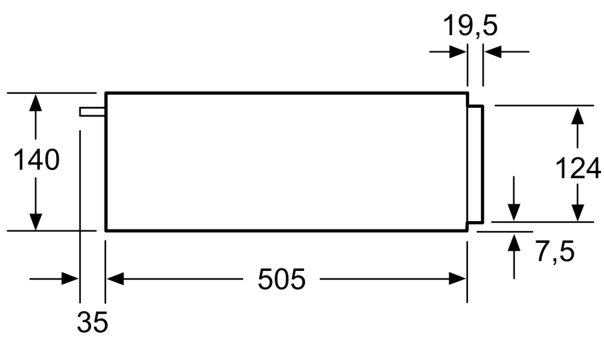

Тип приладу:Вбудовувана
 Максимальна кількість тарілок: 14
 Максимальна кількість чашок для еспресо: 64
 Розміри (ВxШxГ): 140 x 594 x 540 mm
 Розміри приладу в упаковці (ВxШxГ): 210 x 660 x 660 mm
 Мін. необхідні розміри ніші для вбудовування (ВxШxГ): ... 140 x 560 x 550 mm
 EAN-код: 4242003803844
 Запобіжник: 6 A
 Напруга: 220-240 V
 Частота: 60; 50 Hz
 Тип штекера / електричної вилки: Вилка Gardy із заземленням

Акcesуари:

- Решітка

Технічні характеристики:

- Довжина основного кабеля: 150 см
- Потужність підключення: 0.4 кВт

Розміри:

- Розміри приладу (ВхШхГ): 140 мм x 594 мм x 540 мм
- Розміри ніші (ВхШхГ): 140 мм x 560 мм - 568 мм x 550 мм
- Габарити та вказівки щодо встановлення приладу наведено у схемах вбудовування

**iQ500, Вбудовувана шухляда
для підігрівання посуду, 60 x 14
см, Чорний
VI510CNR0**

Шафа для підігрівання може вбудовуватися під компакту духову шафу заввишки 455 мм. Проміжна перегородка при цьому не потрібна.

Розміри в мм

Розміри в мм