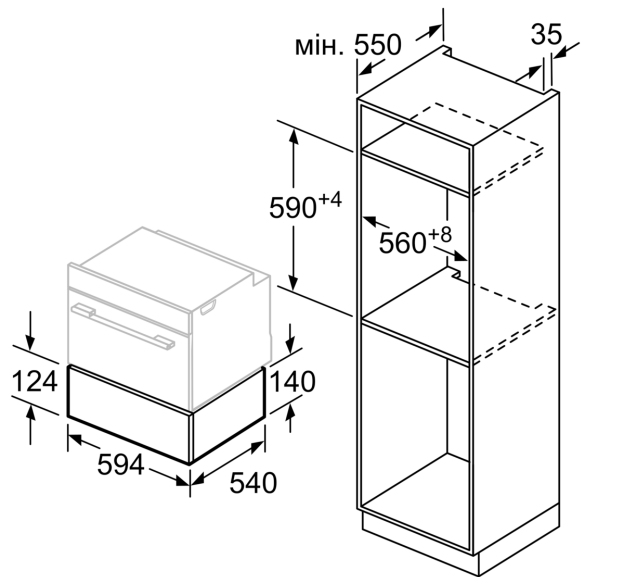

Шафа для підігрівання може вбудовуватися під компакту духову шафу заввишки 455 мм. Проміжна перегородка при цьому не потрібна.

Розміри в мм