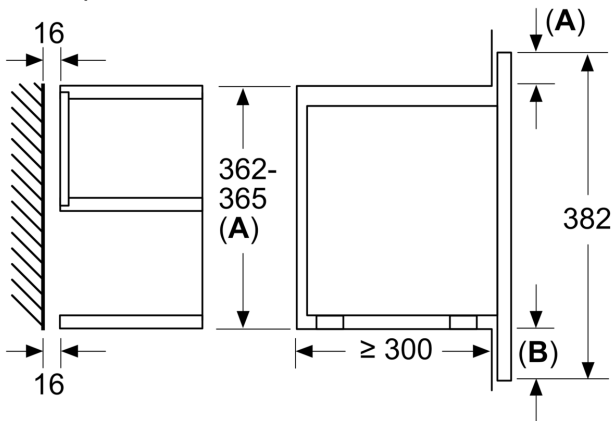

Розміри:

- Розміри приладу (ВхШхГ): 382 мм x 594 мм x 318 мм
- Розміри ніші (ВхШхГ): 362 мм - 382 мм x 560 мм - 568 мм x 300 мм
- Габарити та вказівки щодо встановлення приладу наведено у схемах вбудовування

**Серія 8, Вбудовувана
мікрохвильова піч, Чорний
BFR7221B1**

Розміри у мм

A: Відкрита задня стінка
B: 19,5 мм

Розміри у мм

A: Відкрита задня стінка
B: 19,5 мм

Розміри в мм

A: Виступ зверху:
Ніша 362: 6 мм
Ніша 365: 3 мм
B: Виступ знизу: 14 мм