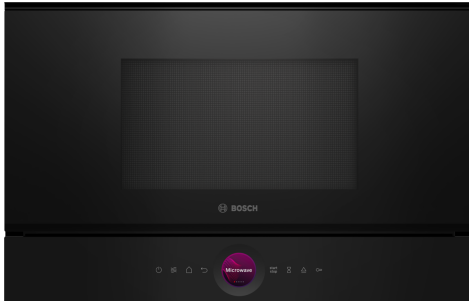

**Серія 8, Вбудовувана
мікрохвильова піч, Чорний
BFR7221B1**

HEZ6UCC0 :
HEZG9AS00S :

**Компактна мікрохвильова піч 38 см.
Інверторна технологія: постійна
потужність мікрохвиль для поступового
розігрівання їжі. Функція Microwave
Boost: швидке та легке розігрівання.**

- **Цифрове кільце керування:** простий та інноваційний спосіб вибору налаштувань духової шафи.
- **Сенсорний TFT-дисплей:** просте керування завдяки інноваційному цифровому кільцю керування та сенсорному TFT-дисплею.
- **AutoPilot 7:** кожна страва шедевр завдяки 7 автоматичним програмам.
- **Внутрішня камера із нержавіючої сталі:** легкий догляд завдяки гладенькій поверхні.
- **Допомога в очищенні:** менше зусиль для прибирання

Додаткові функції: Мікрохвильова піч
Тип керування: Електронне
Розміри (ВхШхГ): 382 x 594 x 318 mm
Розміри камери: 230 x 350 x 270 mm
Довжина кабелю електроживлення: 175.0 cm
Вага нетто: 16.8 kg
Загальна вага: 18.6 kg
EAN-код: 4242005322688
Максимальна потужність: 900 Вт
Потужність: 1220 Вт
Запобіжник: 10 A
Напруга: 220-240 V
Частота: 50; 60 Hz
Тип штекера / електричної вилки: Вилка Gardy із заземленням

Серія 8, Вбудовувана мікрохвильова піч, Чорний BFR7221B1

**Компактна мікрохвильова піч 38 см.
Інверторна технологія: постійна
потужність мікрохвиль для поступового
розігрівання їжі. Функція Microwave
Boost: швидке та легке розігрівання.**