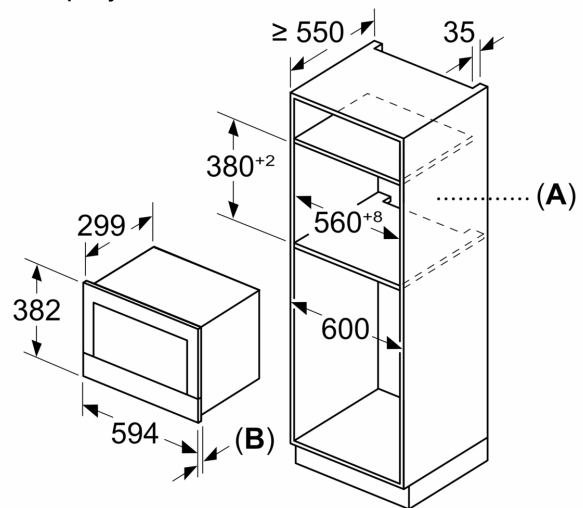

Турбота про навколишнє середовище/Безпека:

- Захисне відключення
- Вентилятор охолодження

Технічні характеристики:

- Довжина основного кабеля: 175 см
- Потужність підключення: 1.22 кВт
- Номінальна напруга: 221 - 240 V
- Для вбудовування в навісну шафу завширшки 60 см, для вбудовування у високу шафу завширшки 60 см

Розміри:

- Розміри приладу (ВхШхГ): 382 мм x 594 мм x 318 мм
- Розміри ніші (ВхШхГ): 362 мм - 382 мм x 560 мм - 568 мм x 300 мм
- Габарити та вказівки щодо встановлення приладу наведено у схемах вбудовування

**Серія 8, Вбудовувана
мікрохвильова піч, Чорний
BFR7221B1**

Розміри у мм

A: Відкрита задня стінка
B: 19,5 мм

Розміри у мм

A: Відкрита задня стінка
B: 19,5 мм

Розміри в мм

A: Виступ зверху:
Ніша 362: 6 мм
Ніша 365: 3 мм
B: Виступ знизу: 14 мм