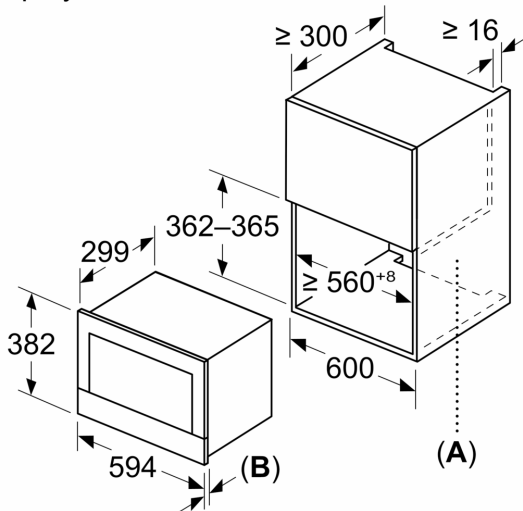

Турбота про навколишнє середовище/Безпека:

- Захисне відключення
- Вентилятор охолодження

Технічні характеристики:

- Довжина основного кабеля: 175 см
- Потужність підключення: 1.22 кВт
- Номінальна напруга: 221 - 240 V
- Для вбудовування в навісну шафу завширшки 60 см, для вбудовування у високу шафу завширшки 60 см

Розміри:

- Розміри приладу (ВхШхГ): 382 мм x 594 мм x 318 мм
- Розміри ніші (ВхШхГ): 362 мм - 382 мм x 560 мм - 568 мм x 300 мм
- Габарити та вказівки щодо встановлення приладу наведено у схемах вбудовування

**Серія 8, Вбудовувана
мікрохвильова піч, Чорний
BFR7221B1**

Розміри у мм

A: Відкрита задня стінка
B: 19,5 мм

Розміри у мм

A: Відкрита задня стінка
B: 19,5 мм

Розміри в мм

A: Виступ зверху:
Ніша 362: 6 мм
Ніша 365: 3 мм
B: Виступ знизу: 14 мм