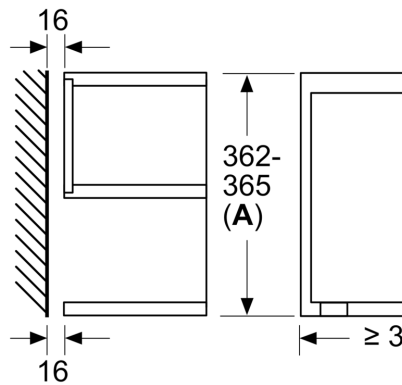

Додаткові функції: Мікрохвильова піч
Тип керування: Електронне
Розміри (ВхШхГ): 382 x 594 x 318 mm
Розміри камери: 220 x 350 x 270 mm
Довжина кабелю електроживлення: 150.0 см
Вага нетто: 16.7 kg
Загальна вага: 18.9 kg
EAN-код: 4242002813806
Максимальна потужність: 900 Вт
Потужність: 1220 Вт
Запобіжник: 10 A
Напруга: 220-240 V
Частота: 50; 60 Hz
Тип штекера / електричної вилки: Вилка Gardy із заземленням

HEZ6UCC0 :
HEZG9AS00S :

Серія 8, Вбудовувана
мікрохвильова піч, 60 x 38 см,
Нержавіюча сталь
BFR634GS1

Розміри в мм

A: Відкрита задня стінка

Розміри в мм

A: Виступ зверху:
 Ніша 362: 6 мм
 Ніша 365: 3 мм
B: Виступ знизу: 14 мм