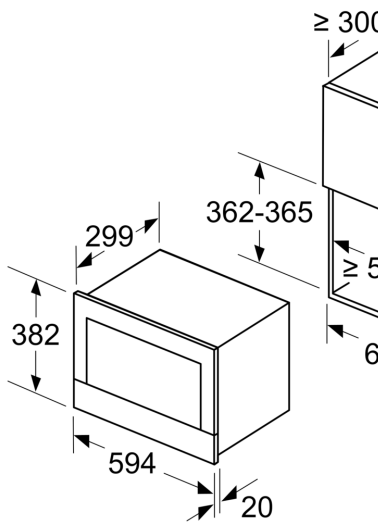

**Серія 8, Вбудовувана
мікрохвильова піч, 60 x 38 см,
Нержавіюча сталь
BFR634GS1**

- **AutoPilot 7:** кожна страва шедевр завдяки 7 автоматичним програмам.
- **Сенсорний TFT-дисплей:** проста навігація завдяки кільцевому перемикачу, чіткому тексту і зображенням.

Додаткові функції: Мікрохвильова піч
Тип керування: Електронне
Розміри (ВхШхГ): 382 x 594 x 318 mm
Розміри камери: 220 x 350 x 270 mm
Довжина кабелю електроживлення: 150.0 см
Вага нетто: 16.7 kg
Загальна вага: 18.9 kg
EAN-код: 4242002813806
Максимальна потужність: 900 Вт
Потужність: 1220 Вт
Запобіжник: 10 A
Напруга: 220-240 V
Частота: 50; 60 Hz
Тип штекера / електричної вилки: Вилка Gardy із заземленням

HEZ6UCC0 :
HEZG9AS00S :

Серія 8, Вбудовувана
мікрохвильова піч, 60 x 38 см,
Нержавіюча сталь
BFR634GS1

Розміри в мм

A: Відкрита задня стінка

Розміри в мм

A: Виступ зверху:
 Ніша 362: 6 мм
 Ніша 365: 3 мм
B: Виступ знизу: 14 мм