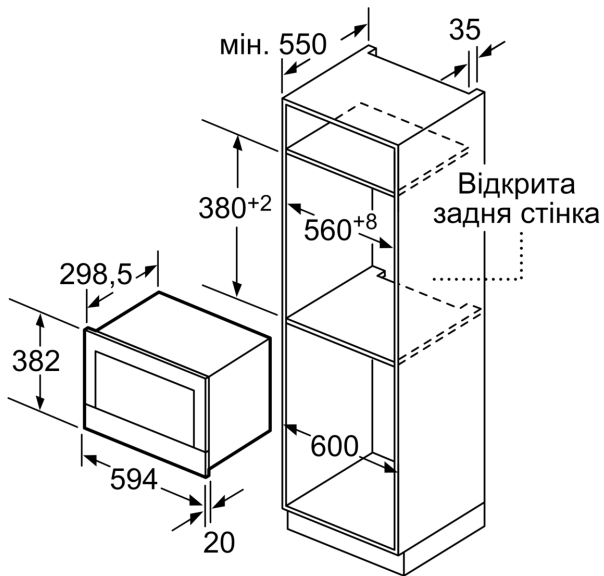

Додаткові функції: Мікрохвильова піч
Тип керування: Електронне
Розміри (ВхШхГ): 382 x 594 x 318 mm
Розміри камери: 220 x 350 x 270 mm
Довжина кабелю електроживлення: 150.0 см
Вага нетто: 16.7 kg
Загальна вага: 18.9 kg
EAN-код: 4242002813790
Максимальна потужність: 900 Вт
Потужність: 1220 Вт
Запобіжник: 10 A
Напруга: 220-240 V
Частота: 50; 60 Hz
Тип штекера / електричної вилки: Вилка Gardy із заземленням

HEZ6UCC0 :
HEZG9AS00S :

Серія 8, Вбудовувана
мікрохвильова піч, 60 x 38 см,
Чорний
BFR634GB1

Розміри в мм

A: Відкрита задня стінка

Розміри в мм

A: Виступ зверху:
 Ніша 362: 6 мм
 Ніша 365: 3 мм
B: Виступ знизу: 14 мм

Розміри в мм