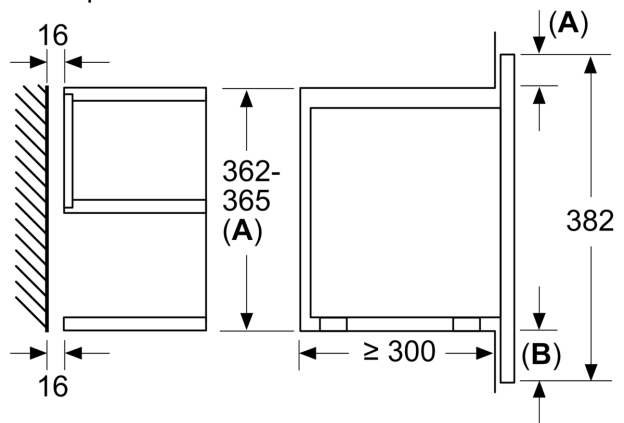

Додаткові функції: Мікрохвильова піч
Тип керування: Електронне
Розміри (ВхШхГ): 382 x 594 x 318 mm
Розміри камери: 220 x 350 x 270 mm
Довжина кабелю електроживлення: 150.0 см
Вага нетто: 16.7 kg
Загальна вага: 18.9 kg
EAN-код: 4242002813790
Максимальна потужність: 900 Вт
Потужність: 1220 Вт
Запобіжник: 10 A
Напруга: 220-240 V
Частота: 50; 60 Hz
Тип штекера / електричної вилки: Вилка Gardy із заземленням

HEZ6UCC0 :
HEZG9AS00S :

Серія 8, Вбудовувана
мікрохвильова піч, 60 x 38 см,
Чорний
BFR634GB1

Розміри в мм

A: Відкрита задня стінка

Розміри в мм

A: Виступ зверху:
 Ніша 362: 6 мм
 Ніша 365: 3 мм
B: Виступ знизу: 14 мм

Розміри в мм