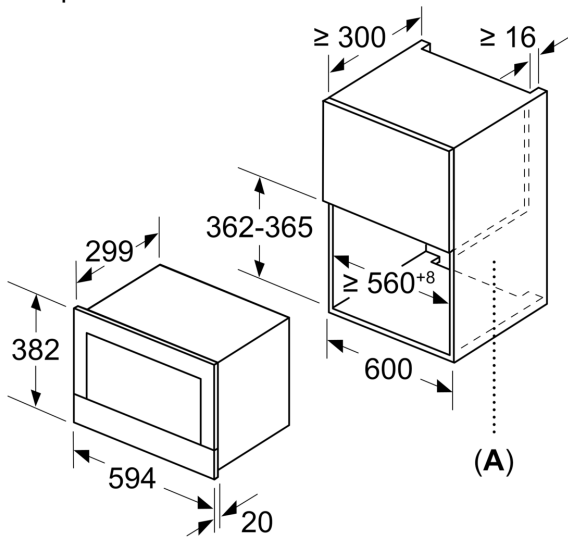

**Серія 8, Вбудовувана
мікрохвильова піч, 60 x 38 см,
Чорний
BFR634GB1**

- **AutoPilot 7:** кожна страва шедевр завдяки 7 автоматичним програмам.
- **Сенсорний TFT-дисплей:** проста навігація завдяки кільцевому перемикачу, чіткому тексту і зображенням.

Додаткові функції: Мікрохвильова піч
Тип керування: Електронне
Розміри (ВхШхГ): 382 x 594 x 318 mm
Розміри камери: 220 x 350 x 270 mm
Довжина кабелю електроживлення: 150.0 см
Вага нетто: 16.7 kg
Загальна вага: 18.9 kg
EAN-код: 4242002813790
Максимальна потужність: 900 Вт
Потужність: 1220 Вт
Запобіжник: 10 A
Напруга: 220-240 V
Частота: 50; 60 Hz
Тип штекера / електричної вилки: Вилка Gardy із заземленням

HEZ6UCC0 :
HEZG9AS00S :

Серія 8, Вбудовувана
мікрохвильова піч, 60 x 38 см,
Чорний
BFR634GB1

Розміри в мм

A: Відкрита задня стінка

Розміри в мм

A: Виступ зверху:
 Ніша 362: 6 мм
 Ніша 365: 3 мм
B: Виступ знизу: 14 мм

Розміри в мм