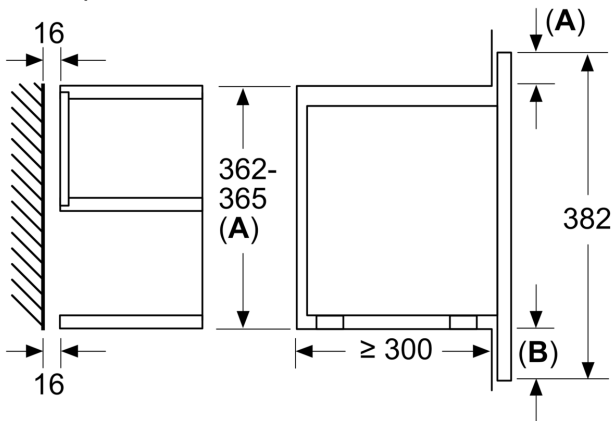

Розміри:

- Розміри приладу (ВхШхГ): 382 мм x 594 мм x 318 мм
- Розміри ніші (ВхШхГ): 362 мм - 382 мм x 560 мм - 568 мм x 300 мм
- Габарити та вказівки щодо встановлення приладу наведено у схемах вбудовування

Серія 8, Вбудовувана
мікрохвильова піч, Білий
BFL7221W1

Розміри у мм

A: Відкрита задня стінка
B: 19,5 мм

Розміри у мм

A: Відкрита задня стінка
B: 19,5 мм

Розміри в мм

A: Виступ зверху:
 Ніша 362: 6 мм
 Ніша 365: 3 мм
B: Виступ знизу: 14 мм