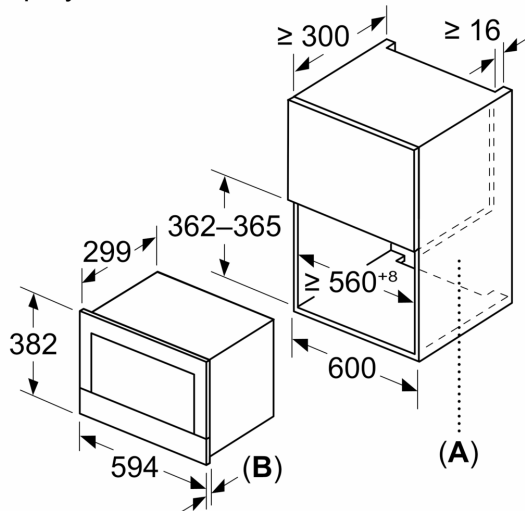

Турбота про навколишнє середовище/Безпека:

- Захисне відключення
- Вентилятор охолодження

Технічні характеристики:

- Довжина основного кабеля: 175 см
- Потужність підключення: 1.22 кВт
- Номінальна напруга: 221 - 240 V
- Для вбудовування в навісну шафу завширшки 60 см, для вбудовування у високу шафу завширшки 60 см

Розміри:

- Розміри приладу (ВхШхГ): 382 мм x 594 мм x 318 мм
- Розміри ніші (ВхШхГ): 362 мм - 382 мм x 560 мм - 568 мм x 300 мм
- Габарити та вказівки щодо встановлення приладу наведено у схемах вбудовування

Серія 8, Вбудовувана
мікрохвильова піч, Білий
BFL7221W1

Розміри у мм

A: Відкрита задня стінка
B: 19,5 мм

Розміри у мм

A: Відкрита задня стінка
B: 19,5 мм

Розміри в мм

A: Виступ зверху:
 Ніша 362: 6 мм
 Ніша 365: 3 мм
B: Виступ знизу: 14 мм