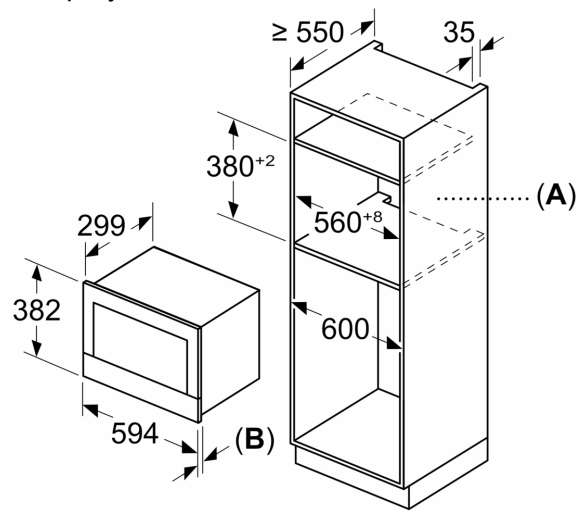

Турбота про навколишнє середовище/Безпека:

- Захисне відключення
- Вентилятор охолодження

Технічні характеристики:

- Довжина основного кабеля: 175 см
- Потужність підключення: 1.22 кВт
- Номінальна напруга: 221 - 240 V
- Для вбудовування в навісну шафу завширшки 60 см, для вбудовування у високу шафу завширшки 60 см

Розміри:

- Розміри приладу (ВхШхГ): 382 мм x 594 мм x 318 мм
- Розміри ніші (ВхШхГ): 362 мм - 382 мм x 560 мм - 568 мм x 300 мм
- Габарити та вказівки щодо встановлення приладу наведено у схемах вбудовування

Серія 8, Вбудовувана
мікрохвильова піч, Білий
BFL7221W1

Розміри у мм

A: Відкрита задня стінка
B: 19,5 мм

Розміри у мм

A: Відкрита задня стінка
B: 19,5 мм

Розміри в мм

A: Виступ зверху:
 Ніша 362: 6 мм
 Ніша 365: 3 мм
B: Виступ знизу: 14 мм