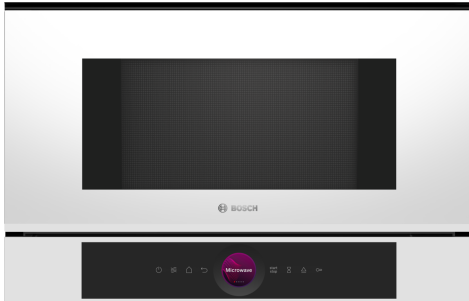

**Серія 8, Вбудовувана
мікрохвильова піч, Білий
BFL7221W1**

HEZ6UCC0 :
HEZG9AS00S :

**Компактна мікрохвильова піч 38 см.
Інверторна технологія: постійна
потужність мікрохвиль для поступового
розігрівання їжі. Функція Microwave
Boost: швидке та легке розігрівання.**

- **Цифрове кільце керування:** простий та інноваційний спосіб вибору налаштувань духової шафи.
- **Сенсорний TFT-дисплей:** просте керування завдяки інноваційному цифровому кільцю керування та сенсорному TFT-дисплею.
- **AutoPilot 7:** кожна страва шедевр завдяки 7 автоматичним програмам.
- **Внутрішня камера із нержавіючої сталі:** легкий догляд завдяки гладенькій поверхні.
- **Допомога в очищенні:** менше зусиль для прибирання

Додаткові функції: Мікрохвильова піч
Тип керування: Електронне
Розміри (ВхШхГ): 382 x 594 x 318 mm
Розміри камери: 230 x 350 x 270 mm
Довжина кабелю електроживлення: 175.0 cm
Вага нетто: 17.2 kg
Загальна вага: 19.0 kg
EAN-код: 4242005319978
Максимальна потужність: 900 Вт
Потужність: 1220 Вт
Запобіжник: 10 A
Напруга: 220-240 V
Частота: 50; 60 Hz
Тип штекера / електричної вилки: Вилка Gardy із заземленням

Серія 8, Вбудовувана мікрохвильова піч, Білий BFL7221W1

**Компактна мікрохвильова піч 38 см.
Інверторна технологія: постійна
потужність мікрохвиль для поступового
розігрівання їжі. Функція Microwave
Boost: швидке та легке розігрівання.**