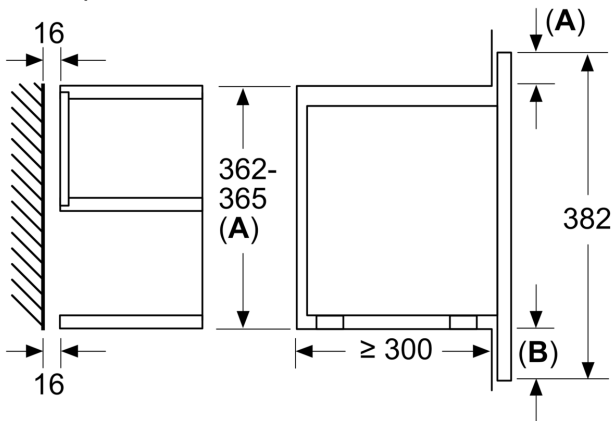

Розміри:

- Розміри приладу (ВхШхГ): 382 мм x 594 мм x 318 мм
- Розміри ніші (ВхШхГ): 362 мм - 382 мм x 560 мм - 568 мм x 300 мм
- Габарити та вказівки щодо встановлення приладу наведено у схемах вбудовування

**Серія 8, Вбудовувана
мікрохвильова піч, Чорний
BFL7221B1**

Розміри у мм

A: Відкрита задня стінка
B: 19,5 мм

Розміри у мм

A: Відкрита задня стінка
B: 19,5 мм

Розміри в мм

A: Виступ зверху:
Ніша 362: 6 мм
Ніша 365: 3 мм
B: Виступ знизу: 14 мм