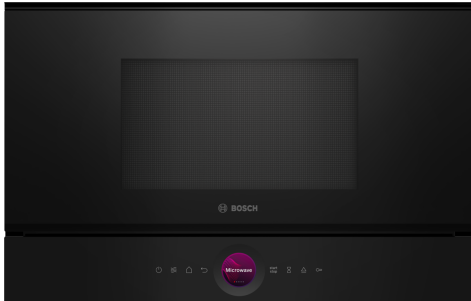

**Серія 8, Вбудовувана
мікрохвильова піч, Чорний
BFL7221B1**

HEZ6UCC0 :
HEZG9AS00S :

**Компактна мікрохвильова піч 38 см.
Інверторна технологія: постійна
потужність мікрохвиль для поступового
розігрівання їжі. Функція Microwave
Boost: швидке та легке розігрівання.**

- **Цифрове кільце керування:** простий та інноваційний спосіб вибору налаштувань духової шафи.
- **Сенсорний TFT-дисплей:** просте керування завдяки інноваційному цифровому кільцю керування та сенсорному TFT-дисплею.
- **AutoPilot 7:** кожна страва шедевр завдяки 7 автоматичним програмам.
- **Внутрішня камера із нержавіючої сталі:** легкий догляд завдяки гладенькій поверхні.
- **Допомога в очищенні:** менше зусиль для прибирання

Додаткові функції: Мікрохвильова піч
Тип керування: Електронне
Розміри (ВхШхГ): 382 x 594 x 318 mm
Розміри камери: 230 x 350 x 270 mm
Довжина кабелю електроживлення: 175.0 cm
Вага нетто: 16.9 kg
Загальна вага: 18.7 kg
EAN-код: 4242005319985
Максимальна потужність: 900 Вт
Потужність: 1220 Вт
Запобіжник: 10 A
Напруга: 220-240 V
Частота: 50; 60 Hz
Тип штекера / електричної вилки: Вилка Gardy із заземленням

Серія 8, Вбудовувана мікрохвильова піч, Чорний BFL7221B1

**Компактна мікрохвильова піч 38 см.
Інверторна технологія: постійна
потужність мікрохвиль для поступового
розігрівання їжі. Функція Microwave
Boost: швидке та легке розігрівання.**