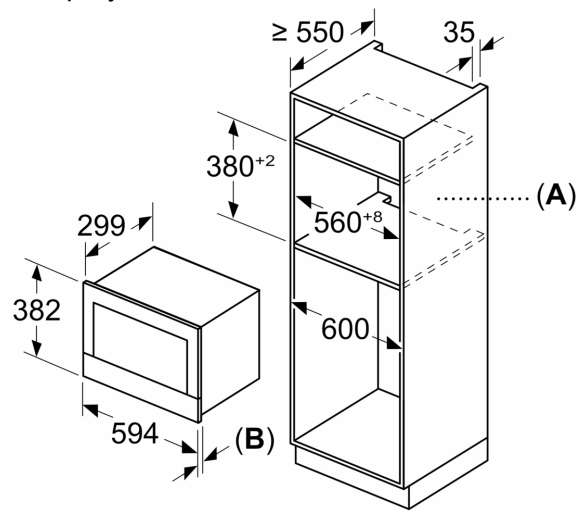

Турбота про навколишнє середовище/Безпека:

- Захисне відключення
- Вентилятор охолодження

Технічні характеристики:

- Довжина основного кабеля: 175 см
- Потужність підключення: 1.22 кВт
- Номінальна напруга: 221 - 240 V
- Для вбудовування в навісну шафу завширшки 60 см, для вбудовування у високу шафу завширшки 60 см

Розміри:

- Розміри приладу (ВхШхГ): 382 мм x 594 мм x 318 мм
- Розміри ніші (ВхШхГ): 362 мм - 382 мм x 560 мм - 568 мм x 300 мм
- Габарити та вказівки щодо встановлення приладу наведено у схемах вбудовування

**Серія 8, Вбудовувана
мікрохвильова піч, Чорний
BFL7221B1**

Розміри у мм

A: Відкрита задня стінка
B: 19,5 мм

Розміри у мм

A: Відкрита задня стінка
B: 19,5 мм

Розміри в мм

A: Виступ зверху:
Ніша 362: 6 мм
Ніша 365: 3 мм
B: Виступ знизу: 14 мм