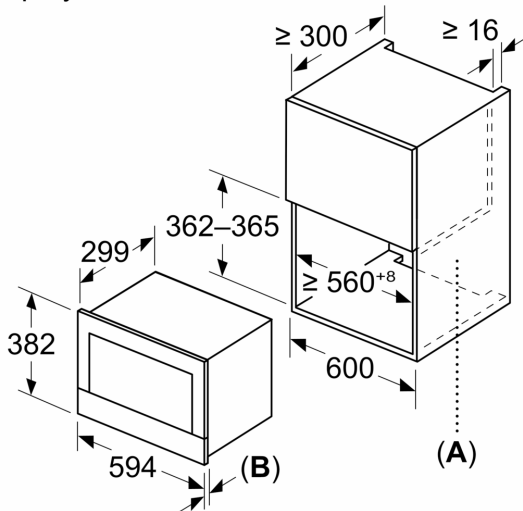

Турбота про навколишнє середовище/Безпека:

- Захисне відключення
- Вентилятор охолодження

Технічні характеристики:

- Довжина основного кабеля: 175 см
- Потужність підключення: 1.22 кВт
- Номінальна напруга: 221 - 240 V
- Для вбудовування в навісну шафу завширшки 60 см, для вбудовування у високу шафу завширшки 60 см

Розміри:

- Розміри приладу (ВхШхГ): 382 мм x 594 мм x 318 мм
- Розміри ніші (ВхШхГ): 362 мм - 382 мм x 560 мм - 568 мм x 300 мм
- Габарити та вказівки щодо встановлення приладу наведено у схемах вбудовування

**Серія 8, Вбудовувана
мікрохвильова піч, Чорний
BFL7221B1**

Розміри у мм

A: Відкрита задня стінка
B: 19,5 мм

Розміри у мм

A: Відкрита задня стінка
B: 19,5 мм

Розміри в мм

A: Виступ зверху:
Ніша 362: 6 мм
Ніша 365: 3 мм
B: Виступ знизу: 14 мм