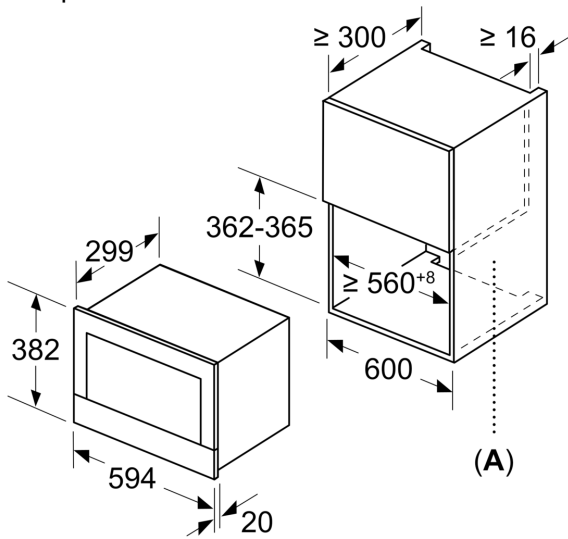

Додаткові функції: ..... Мікрохвильова піч  
Тип керування: ..... Електронне  
Розміри (ВхШхГ): ..... 382 x 594 x 318 mm  
Розміри камери: ..... 220 x 350 x 270 mm  
Довжина кабелю електроживлення: ..... 150.0 см  
Вага нетто: ..... 16.7 kg  
Загальна вага: ..... 18.9 kg  
EAN-код: ..... 4242002813783  
Максимальна потужність: ..... 900 Вт  
Потужність: ..... 1220 Вт  
Запобіжник: ..... 10 A  
Напруга: ..... 220-240 V  
Частота: ..... 50; 60 Hz  
Тип штекера / електричної вилки: ..... Вилка Gardy із заземленням

HEZ6UCC0 :  
HEZG9AS00S :

**Серія 8, Вбудовувана  
мікрохвильова піч, 60 x 38 см,  
Білий  
BFL634GW1**

---

**Комфорт:**

- Освітлення: світлодіодні лампи
- Довжина основного кабеля: 150 см
- Потужність підключення: 1.22 кВт
- Розміри приладу (ВхШхГ): 382 мм x 594 мм x 318 мм
- Розміри ніші (ВхШхГ): 362 мм - 382 мм x 560 мм - 568 мм x 300 мм
- Габарити та вказівки щодо встановлення приладу наведено у схемах вбудовування

**Серія 8, Вбудовувана**  
**мікрохвильова піч, 60 x 38 см,**  
**Білий**  
**BFL634GW1**

Розміри в мм

**A:** Відкрита задня стінка

Розміри в мм

**A:** Виступ зверху:  
 Ніша 362: 6 мм  
 Ніша 365: 3 мм  
**B:** Виступ знизу: 14 мм

Розміри в мм