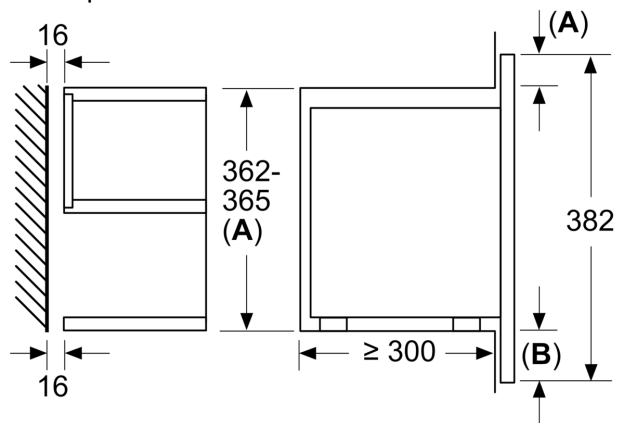

Додаткові функції: ..... Мікрохвильова піч  
Тип керування: ..... Електронне  
Розміри (ВхШхГ): ..... 382 x 594 x 318 mm  
Розміри камери: ..... 220 x 350 x 270 mm  
Довжина кабелю електроживлення: ..... 150.0 см  
Вага нетто: ..... 16.7 kg  
Загальна вага: ..... 18.9 kg  
EAN-код: ..... 4242002813783  
Максимальна потужність: ..... 900 Вт  
Потужність: ..... 1220 Вт  
Запобіжник: ..... 10 A  
Напруга: ..... 220-240 V  
Частота: ..... 50; 60 Hz  
Тип штекера / електричної вилки: ..... Вилка Gardy із заземленням

HEZ6UCC0 :  
HEZG9AS00S :

**Серія 8, Вбудовувана  
мікрохвильова піч, 60 x 38 см,  
Білий  
BFL634GW1**

---

**Комфорт:**

- Освітлення: світлодіодні лампи
- Довжина основного кабеля: 150 см
- Потужність підключення: 1.22 кВт
- Розміри приладу (ВхШхГ): 382 мм x 594 мм x 318 мм
- Розміри ніші (ВхШхГ): 362 мм - 382 мм x 560 мм - 568 мм x 300 мм
- Габарити та вказівки щодо встановлення приладу наведено у схемах вбудовування

**Серія 8, Вбудовувана**  
**мікрохвильова піч, 60 x 38 см,**  
**Білий**  
**BFL634GW1**

Розміри в мм

**A:** Відкрита задня стінка

Розміри в мм

**A:** Виступ зверху:  
 Ніша 362: 6 мм  
 Ніша 365: 3 мм  
**B:** Виступ знизу: 14 мм

Розміри в мм