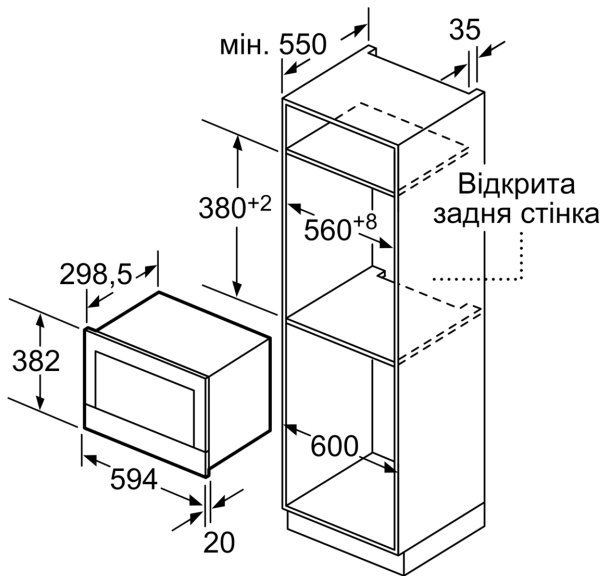

Додаткові функції: ..... Мікрохвильова піч  
Тип керування: ..... Електронне  
Розміри (ВхШхГ): ..... 382 x 594 x 318 mm  
Розміри камери: ..... 220 x 350 x 270 mm  
Довжина кабелю електроживлення: ..... 150.0 см  
Вага нетто: ..... 16.7 kg  
Загальна вага: ..... 18.9 kg  
EAN-код: ..... 4242002813783  
Максимальна потужність: ..... 900 Вт  
Потужність: ..... 1220 Вт  
Запобіжник: ..... 10 A  
Напруга: ..... 220-240 V  
Частота: ..... 50; 60 Hz  
Тип штекера / електричної вилки: ..... Вилка Gardy із заземленням

HEZ6UCC0 :  
HEZG9AS00S :

**Серія 8, Вбудовувана  
мікрохвильова піч, 60 x 38 см,  
Білий  
BFL634GW1**

---

**Комфорт:**

- Освітлення: світлодіодні лампи
- Довжина основного кабеля: 150 см
- Потужність підключення: 1.22 кВт
- Розміри приладу (ВхШхГ): 382 мм x 594 мм x 318 мм
- Розміри ніші (ВхШхГ): 362 мм - 382 мм x 560 мм - 568 мм x 300 мм
- Габарити та вказівки щодо встановлення приладу наведено у схемах вбудовування

**Серія 8, Вбудовувана**  
**мікрохвильова піч, 60 x 38 см,**  
**Білий**  
**BFL634GW1**

Розміри в мм

**A:** Відкрита задня стінка

Розміри в мм

**A:** Виступ зверху:  
 Ніша 362: 6 мм  
 Ніша 365: 3 мм  
**B:** Виступ знизу: 14 мм

Розміри в мм