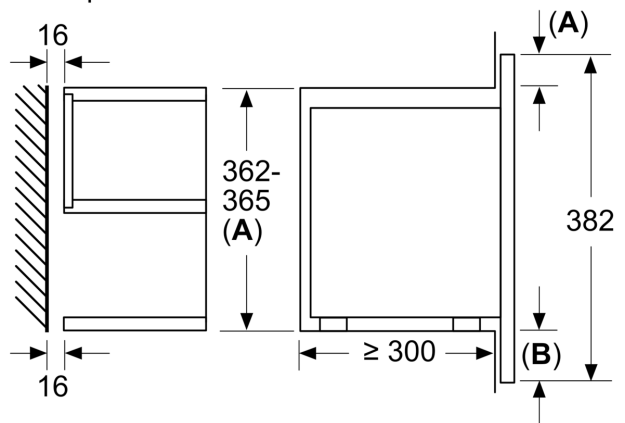

Додаткові функції: Мікрохвильова піч
Тип керування: Електронне
Розміри (ВхШхГ): 382 x 594 x 318 mm
Розміри камери: 220 x 350 x 270 mm
Довжина кабелю електроживлення: 150.0 см
Вага нетто: 16.7 kg
Загальна вага: 18.9 kg
EAN-код: 4242002813769
Максимальна потужність: 900 Вт
Потужність: 1220 Вт
Запобіжник: 10 A
Напруга: 220-240 V
Частота: 50; 60 Hz
Тип штекера / електричної вилки: Вилка Gardy із заземленням

4 242002 813769

HEZ6UCC0 :
HEZG9AS00S :

**Серія 8, Вбудовувана
мікрохвильова піч, 60 x 38 см,
Нержавіюча сталь
BFL634GS1**

Розміри в мм

A: Відкрита задня стінка

Розміри в мм

A: Виступ зверху:
Ніша 362: 6 мм
Ніша 365: 3 мм
B: Виступ знизу: 14 мм

Розміри в мм