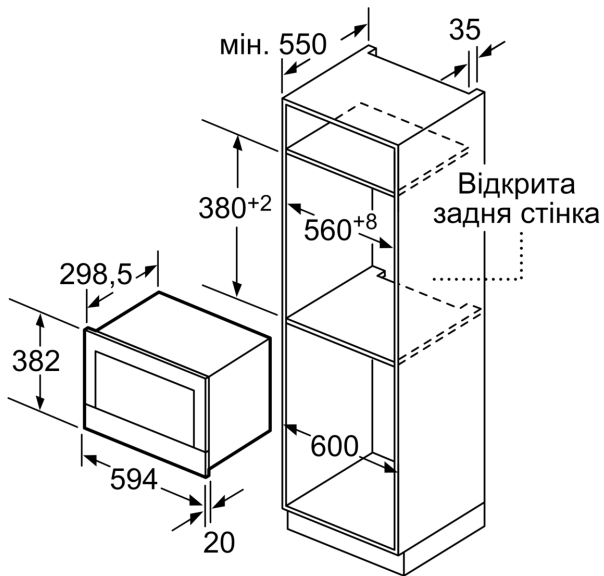

Додаткові функції: Мікрохвильова піч
Тип керування: Електронне
Розміри (ВхШхГ): 382 x 594 x 318 mm
Розміри камери: 220 x 350 x 270 mm
Довжина кабелю електроживлення: 150.0 см
Вага нетто: 16.7 kg
Загальна вага: 18.9 kg
EAN-код: 4242002813769
Максимальна потужність: 900 Вт
Потужність: 1220 Вт
Запобіжник: 10 A
Напруга: 220-240 V
Частота: 50; 60 Hz
Тип штекера / електричної вилки: Вилка Gardy із заземленням

4 242002 813769

HEZ6UCC0 :
HEZG9AS00S :

**Серія 8, Вбудовувана
мікрохвильова піч, 60 x 38 см,
Нержавіюча сталь
BFL634GS1**

Розміри в мм

A: Відкрита задня стінка

Розміри в мм

A: Виступ зверху:
Ніша 362: 6 мм
Ніша 365: 3 мм
B: Виступ знизу: 14 мм

Розміри в мм