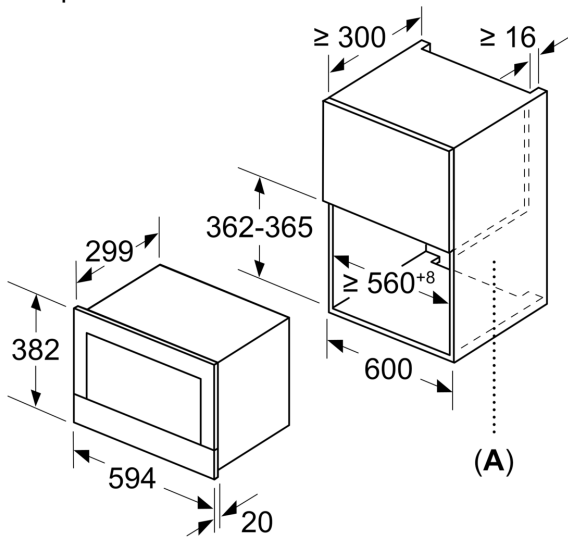

Додаткові функції: Мікрохвильова піч
Тип керування: Електронне
Розміри (ВхШхГ): 382 x 594 x 318 mm
Розміри камери: 220 x 350 x 270 mm
Довжина кабелю електроживлення: 150.0 см
Вага нетто: 16.7 kg
Загальна вага: 18.9 kg
EAN-код: 4242002813769
Максимальна потужність: 900 Вт
Потужність: 1220 Вт
Запобіжник: 10 A
Напруга: 220-240 V
Частота: 50; 60 Hz
Тип штекера / електричної вилки: Вилка Gardy із заземленням

4 242002 813769

HEZ6UCC0 :
HEZG9AS00S :

**Серія 8, Вбудовувана
мікрохвильова піч, 60 x 38 см,
Нержавіюча сталь
BFL634GS1**

Розміри в мм

A: Відкрита задня стінка

Розміри в мм

A: Виступ зверху:
Ніша 362: 6 мм
Ніша 365: 3 мм
B: Виступ знизу: 14 мм

Розміри в мм