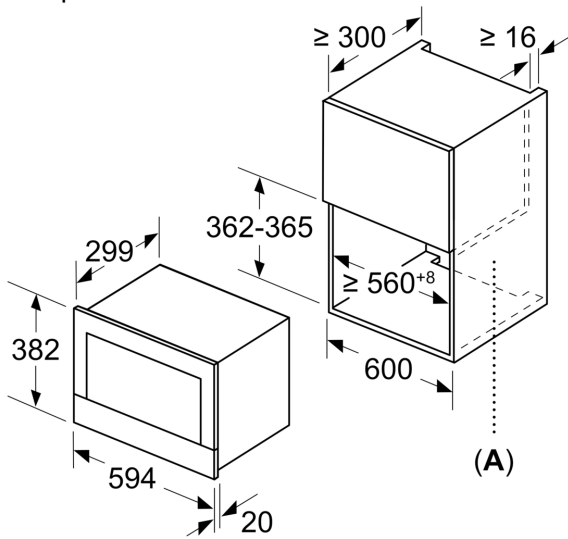

Додаткові функції: Мікрохвильова піч
Тип керування: Електронне
Розміри (ВхШхГ): 382 x 594 x 318 mm
Розміри камери: 220 x 350 x 270 mm
Довжина кабелю електроживлення: 150.0 см
Вага нетто: 16.7 kg
Загальна вага: 18.9 kg
EAN-код: 4242002813752
Максимальна потужність: 900 Вт
Потужність: 1220 Вт
Запобіжник: 10 А
Напруга: 220-240 V
Частота: 50; 60 Hz
Тип штекера / електричної вилки: Вилка Gardy із заземленням

HEZ6UCC0 :
HEZG9AS00S :

**Серія 8, Вбудовувана
мікрохвильова піч, 60 x 38 см,
Чорний
BFL634GB1**

Дизайн:

Комфорт:

- Освітлення: світлодіодні лампи

Турбота про навколишнє середовище/Безпека:

- Захистне відключення

Технічні характеристики:

- Довжина основного кабеля: 150 см
- Потужність підключення: 1.22 кВт
- Розміри приладу (ВхШхГ): 382 мм x 594 мм x 318 мм
- Розміри ніші (ВхШхГ): 362 мм - 382 мм x 560 мм - 568 мм x 300 мм
- Габарити та вказівки щодо встановлення приладу наведено у схемах вбудовування

Серія 8, Вбудовувана
мікрохвильова піч, 60 x 38 см,
Чорний
BFL634GB1

Розміри в мм

A: Відкрита задня стінка

Розміри в мм

A: Виступ зверху:
 Ніша 362: 6 мм
 Ніша 365: 3 мм
B: Виступ знизу: 14 мм

Розміри в мм