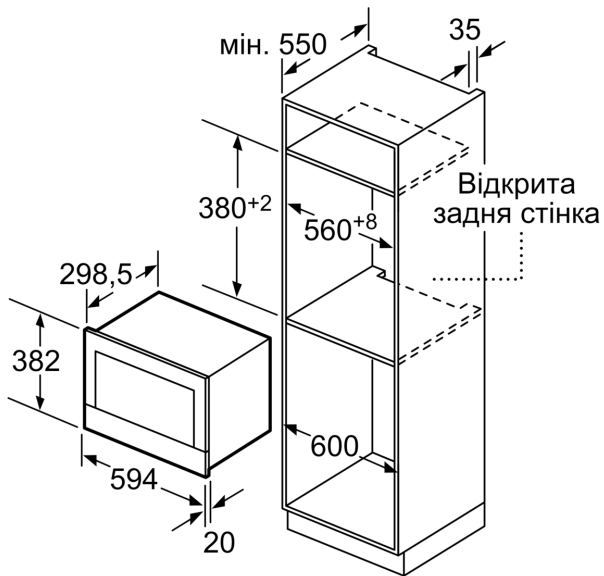

Додаткові функції: Мікрохвильова піч
Тип керування: Електронне
Розміри (ВхШхГ): 382 x 594 x 318 mm
Розміри камери: 220 x 350 x 270 mm
Довжина кабелю електроживлення: 150.0 см
Вага нетто: 16.7 kg
Загальна вага: 18.9 kg
EAN-код: 4242002813752
Максимальна потужність: 900 Вт
Потужність: 1220 Вт
Запобіжник: 10 А
Напруга: 220-240 V
Частота: 50; 60 Hz
Тип штекера / електричної вилки: Вилка Gardy із заземленням

Технічні характеристики:

- Довжина основного кабеля: 150 см
- Потужність підключення: 1.22 кВт
- Розміри приладу (ВхШхГ): 382 мм x 594 мм x 318 мм
- Розміри ніші (ВхШхГ): 362 мм - 382 мм x 560 мм - 568 мм x 300 мм
- Габарити та вказівки щодо встановлення приладу наведено у схемах вбудовування

Серія 8, Вбудовувана
мікрохвильова піч, 60 x 38 см,
Чорний
BFL634GB1

Розміри в мм

A: Відкрита задня стінка

Розміри в мм

A: Виступ зверху:
 Ніша 362: 6 мм
 Ніша 365: 3 мм
B: Виступ знизу: 14 мм

Розміри в мм