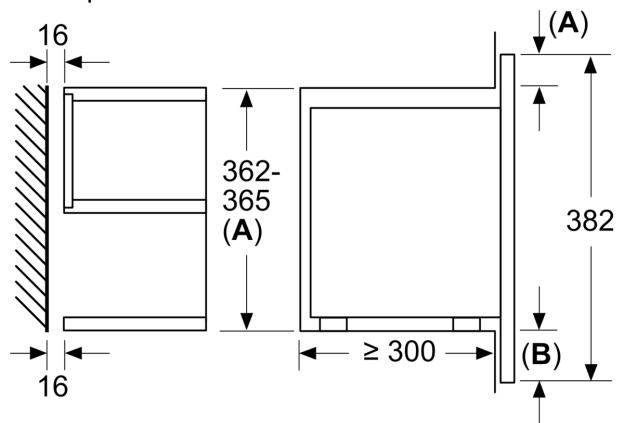

Додаткові функції: Мікрохвильова піч
Тип керування: Електронне
Розміри (ВхШхГ): 382 x 594 x 318 mm
Розміри камери: 220 x 350 x 270 mm
Довжина кабелю електроживлення: 150.0 см
Вага нетто: 16.7 kg
Загальна вага: 18.9 kg
EAN-код: 4242002813752
Максимальна потужність: 900 Вт
Потужність: 1220 Вт
Запобіжник: 10 А
Напруга: 220-240 V
Частота: 50; 60 Hz
Тип штекера / електричної вилки: Вилка Gardy із заземленням

Технічні характеристики:

- Довжина основного кабеля: 150 см
- Потужність підключення: 1.22 кВт
- Розміри приладу (ВхШхГ): 382 мм x 594 мм x 318 мм
- Розміри ніші (ВхШхГ): 362 мм - 382 мм x 560 мм - 568 мм x 300 мм
- Габарити та вказівки щодо встановлення приладу наведено у схемах вбудовування

Серія 8, Вбудовувана
мікрохвильова піч, 60 x 38 см,
Чорний
BFL634GB1

Розміри в мм

A: Відкрита задня стінка

Розміри в мм

A: Виступ зверху:
 Ніша 362: 6 мм
 Ніша 365: 3 мм
B: Виступ знизу: 14 мм

Розміри в мм