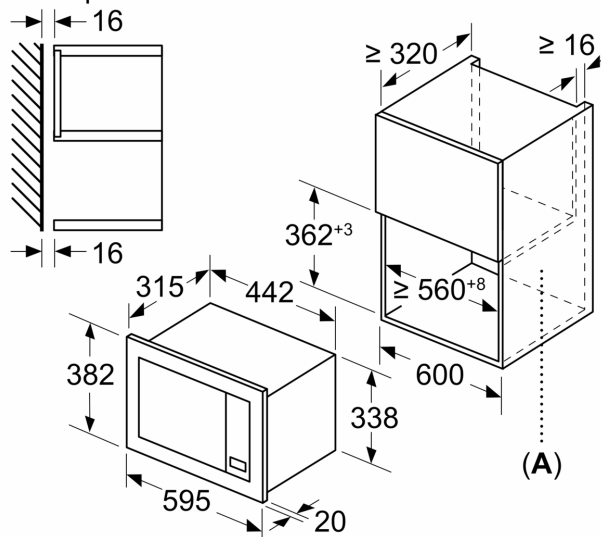

Турбота про навколишнє середовище/Безпека:

- Захисне відключення
- Довжина основного кабеля: 130 см
- Номінальна напруга: 221 - 230 V
- Потужність підключення: 1.27 кВт

Розміри:

- Розміри приладу (ВхШхГ): 382 мм x 595 мм x 335 мм
- Розміри ніші (ВхШхГ): 362 мм - 365 мм x 560 мм - 568 мм x 320 мм
- Габарити та вказівки щодо встановлення приладу наведено у схемах вбудовування

Мікрохвильовий режим та види нагрівання:

- Максимальна потужність: 800 ватт 5 рівнів потужності: 90 Вт, 180 Вт, 360 Вт, 600 Вт, 800 Вт
- Об'єм мікрохвильової печі: 20 літрів
- Корпус мікрохвильової печі з нержавіючої сталі. Внутрішнє покриття робочої камери - емаль. Дверцята зі скла.
- Індикатори управл. дух. шафи: Світлодіодний
- Електронний годинник
- Зручна електроніка: надзвичайно легка та комфортна експлуатація
- Автоматичні програми для розморожування: 4 штук; автоматичні програми для готування страв: 3 штук
- Кнопка "улюблені" для індивідуальних налаштувань (1 налаштування)
- Швидкий старт: один клік для максимальної потужності протягом 30 секунд
- Скло тарілка, що обертається, 27 см
- Для вбудовування в навісну шафу завширшки 60 см, для вбудовування у високу шафу завширшки 60 см

Серія 2, Вбудовувана
мікрохвильова піч, Білий
BFL623MW3

Розміри в мм
 Встановлення мікрохвильової печі 20 л
 в настінній шафі

A: Виступ зверху:
 Ніша 362: 6 мм
 Ніша 365: 3 мм
B: Виступ низу: 14 мм

Розміри в мм
 Встановлення мікрохвильової печі 20 л
 у високій шафі

A: Виступ зверху: 1 мм
B: Виступ низу: 1 мм

Розміри в мм

A: Відкрита задня стінка

Розміри в мм

A: Відкрита задня стінка