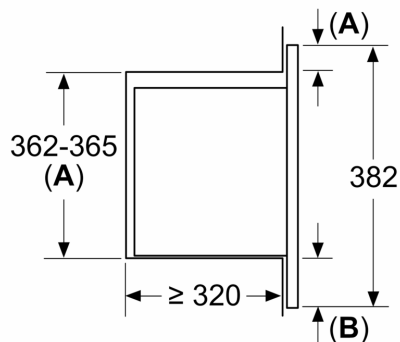

Турбота про навколишнє середовище/Безпека:

- Захисне відключення
- Довжина основного кабеля: 130 см
- Номінальна напруга: 221 - 230 V
- Потужність підключення: 1.27 кВт

Розміри:

- Розміри приладу (ВхШхГ): 382 мм x 595 мм x 335 мм
- Розміри ніші (ВхШхГ): 362 мм - 365 мм x 560 мм - 568 мм x 320 мм
- Габарити та вказівки щодо встановлення приладу наведено у схемах вбудовування

Мікрохвильовий режим та види нагрівання:

- Максимальна потужність: 800 ватт 5 рівнів потужності: 90 Вт, 180 Вт, 360 Вт, 600 Вт, 800 Вт
- Об'єм мікрохвильової печі: 20 літрів
- Корпус мікрохвильової печі з нержавіючої сталі. Внутрішнє покриття робочої камери - емаль. Дверцята зі скла.
- Індикатори управл. дух. шафи: Світлодіодний
- Електронний годинник
- Зручна електроніка: надзвичайно легка та комфортна експлуатація
- Автоматичні програми для розморожування: 4 штук; автоматичні програми для готування страв: 3 штук
- Кнопка "улюблені" для індивідуальних налаштувань (1 налаштування)
- Швидкий старт: один клік для максимальної потужності протягом 30 секунд
- Скло тарілка, що обертається, 27 см
- Для вбудовування в навісну шафу завширшки 60 см, для вбудовування у високу шафу завширшки 60 см

Серія 2, Вбудовувана
мікрохвильова піч, Білий
BFL623MW3

Розміри в мм
 Встановлення мікрохвильової печі 20 л
 в настінній шафі

A: Виступ зверху:
 Ніша 362: 6 мм
 Ніша 365: 3 мм
B: Виступ низу: 14 мм

Розміри в мм
 Встановлення мікрохвильової печі 20 л
 у високій шафі

A: Виступ зверху: 1 мм
B: Виступ низу: 1 мм

Розміри в мм

A: Відкрита задня стінка

Розміри в мм

A: Відкрита задня стінка