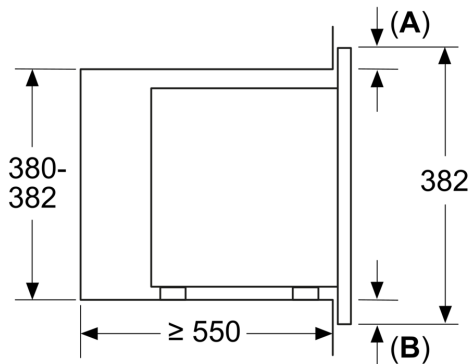

Турбота про навколишнє середовище/Безпека:

- Захисне відключення
- Довжина основного кабеля: 130 см
- Номінальна напруга: 221 - 230 V
- Потужність підключення: 1.27 кВт

Розміри:

- Розміри приладу (ВхШхГ): 382 мм x 595 мм x 335 мм
- Розміри ніші (ВхШхГ): 362 мм - 365 мм x 560 мм - 568 мм x 320 мм
- Габарити та вказівки щодо встановлення приладу наведено у схемах вбудовування

Мікрохвильовий режим та види нагрівання:

- Максимальна потужність: 800 ватт 5 рівнів потужності: 90 Вт, 180 Вт, 360 Вт, 600 Вт, 800 Вт
- Об'єм мікрохвильової печі: 20 літрів
- Корпус мікрохвильової печі з нержавіючої сталі. Внутрішнє покриття робочої камери - емаль. Дверцята зі скла.
- Індикатори управл. дух. шафи: Світлодіодний
- Електронний годинник
- Зручна електроніка: надзвичайно легка та комфортна експлуатація
- Автоматичні програми для розморожування: 4 штук; автоматичні програми для готування страв: 3 штук
- Кнопка "улюблені" для індивідуальних налаштувань (1 налаштування)
- Швидкий старт: один клік для максимальної потужності протягом 30 секунд
- Скло тарілка, що обертається, 27 см
- Для вбудовування в навісну шафу завширшки 60 см, для вбудовування у високу шафу завширшки 60 см

Серія 2, Вбудовувана
мікрохвильова піч, Білий
BFL623MW3

Розміри в мм
 Встановлення мікрохвильової печі 20 л
 в настінній шафі

A: Виступ зверху:
 Ніша 362: 6 мм
 Ніша 365: 3 мм
B: Виступ низу: 14 мм

Розміри в мм
 Встановлення мікрохвильової печі 20 л
 у високій шафі

A: Виступ зверху: 1 мм
B: Виступ низу: 1 мм

Розміри в мм

A: Відкрита задня стінка

Розміри в мм

A: Відкрита задня стінка