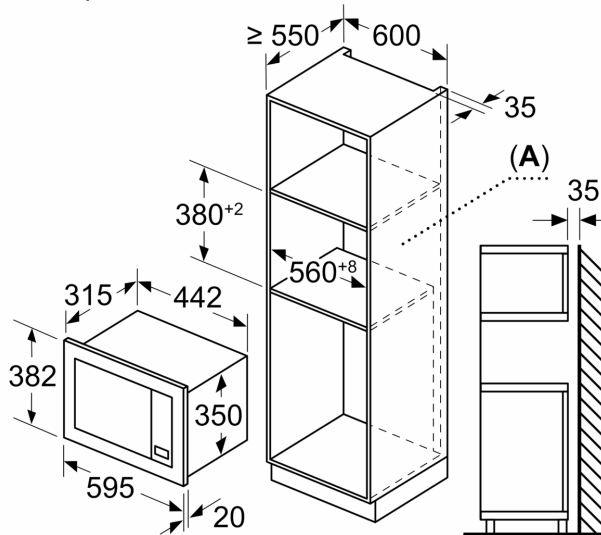

Турбота про навколишнє середовище/Безпека:

- Захисне відключення
- Довжина основного кабеля: 130 см
- Номінальна напруга: 221 - 230 V
- Потужність підключення: 1.27 кВт

Розміри:

- Розміри приладу (ВхШхГ): 382 мм x 595 мм x 335 мм
- Розміри ніші (ВхШхГ): 362 мм - 365 мм x 560 мм - 568 мм x 320 мм
- Габарити та вказівки щодо встановлення приладу наведено у схемах вбудовування

Мікрохвильовий режим та види нагрівання:

- Максимальна потужність: 800 ватт 5 рівнів потужності: 90 Вт, 180 Вт, 360 Вт, 600 Вт, 800 Вт
- Об'єм мікрохвильової печі: 20 літрів
- Корпус мікрохвильової печі з нержавіючої сталі. Внутрішнє покриття робочої камери - емаль. Дверцята зі скла.
- Індикатори управл. дух. шафи: Світлодіодний
- Електронний годинник
- Зручна електроніка: надзвичайно легка та комфортна експлуатація
- Автоматичні програми для розморожування: 4 штук; автоматичні програми для готування страв: 3 штук
- Кнопка "улюблені" для індивідуальних налаштувань (1 налаштування)
- Швидкий старт: один клік для максимальної потужності протягом 30 секунд
- Скло тарілка, що обертається, 27 см
- Для вбудовування в навісну шафу завширшки 60 см, для вбудовування у високу шафу завширшки 60 см

Серія 2, Вбудовувана
мікрохвильова піч, Білий
BFL623MW3

Розміри в мм
 Встановлення мікрохвильової печі 20 л
 в настінній шафі

A: Виступ зверху:
 Ніша 362: 6 мм
 Ніша 365: 3 мм
B: Виступ низу: 14 мм

Розміри в мм
 Встановлення мікрохвильової печі 20 л
 у високій шафі

A: Виступ зверху: 1 мм
B: Виступ низу: 1 мм

Розміри в мм

A: Відкрита задня стінка

Розміри в мм

A: Відкрита задня стінка