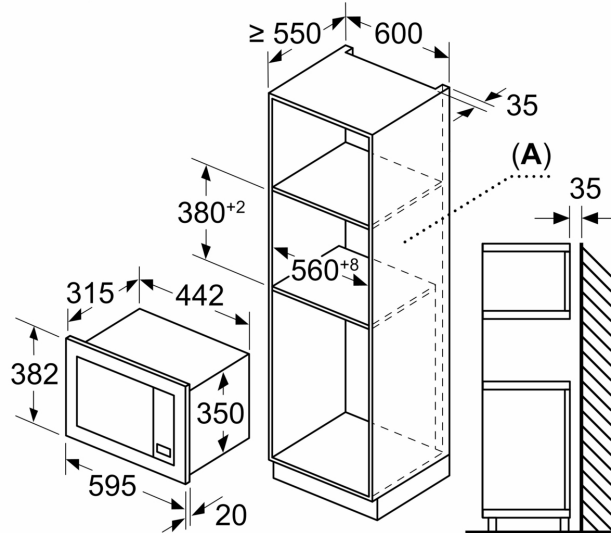

- Захисне відключення
- Вентилятор охолодження
- Довжина основного кабеля: 130 см
- Потужність підключення: 1.27 кВт
- Номінальна напруга: 221 - 230 V

Розміри:

- Розміри приладу (ВхШхГ): 382 мм x 595 мм x 335 мм
- Розміри ніші (ВхШхГ): 362 мм - 365 мм x 560 мм - 568 мм x 320 мм
- Габарити та вказівки щодо встановлення приладу наведено у схемах вбудовування

Мікрохвильовий режим та види нагрівання:

- Максимальна потужність: 800 ватт 5 рівнів потужності: 90 Вт, 180 Вт, 360 Вт, 600 Вт, 800 Вт
- Об'єм мікрохвильової печі: 20 літрів
- Корпус мікрохвильової печі з нержавіючої сталі. Внутрішнє покриття робочої камери - емаль. Дверцята зі скла.
- Індикатори управл. дух. шафи: Світлодіодний
- Електронний годинник
- Зручна електроніка: надзвичайно легка та комфортна експлуатація
- Автоматичні програми для розморожування: 4 штук; автоматичні програми для готування страв: 3 штук
- Кнопка "улюблені" для індивідуальних налаштувань (1 налаштування)
- Швидкий старт: один клік для максимальної потужності протягом 30 секунд
- Скло тарілка, що обертається, 27 см
- Для вбудовування в навісну шафу завширшки 60 см, для вбудовування у високу шафу завширшки 60 см

Серія 2, Вбудовувана
мікрохвильова піч, Білий
BFL623MV3

Розміри в мм
 Встановлення мікрохвильової печі 20 л
 в настінній шафі

A: Виступ зверху:
 Ніша 362: 6 мм
 Ніша 365: 3 мм
B: Виступ низу: 14 мм

Розміри в мм
 Встановлення мікрохвильової печі 20 л
 у високій шафі

A: Виступ зверху: 1 мм
B: Виступ низу: 1 мм

Розміри в мм

A: Відкрита задня стінка

Розміри в мм

A: Відкрита задня стінка