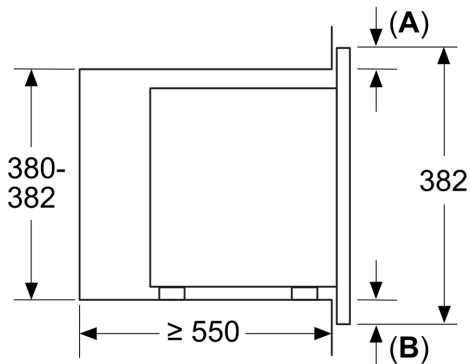

- Захисне відключення
- Вентилятор охолодження
- Довжина основного кабеля: 130 см
- Потужність підключення: 1.27 кВт
- Номінальна напруга: 221 - 230 V

Розміри:

- Розміри приладу (ВхШхГ): 382 мм x 595 мм x 335 мм
- Розміри ніші (ВхШхГ): 362 мм - 365 мм x 560 мм - 568 мм x 320 мм
- Габарити та вказівки щодо встановлення приладу наведено у схемах вбудовування

Мікрохвильовий режим та види нагрівання:

- Максимальна потужність: 800 ватт 5 рівнів потужності: 90 Вт, 180 Вт, 360 Вт, 600 Вт, 800 Вт
- Об'єм мікрохвильової печі: 20 літрів
- Корпус мікрохвильової печі з нержавіючої сталі. Внутрішнє покриття робочої камери - емаль. Дверцята зі скла.
- Індикатори управл. дух. шафи: Світлодіодний
- Електронний годинник
- Зручна електроніка: надзвичайно легка та комфортна експлуатація
- Автоматичні програми для розморожування: 4 штук; автоматичні програми для готування страв: 3 штук
- Кнопка "улюблені" для індивідуальних налаштувань (1 налаштування)
- Швидкий старт: один клік для максимальної потужності протягом 30 секунд
- Скло тарілка, що обертається, 27 см
- Для вбудовування в навісну шафу завширшки 60 см, для вбудовування у високу шафу завширшки 60 см

Серія 2, Вбудовувана
мікрохвильова піч, Білий
BFL623MV3

Розміри в мм
 Встановлення мікрохвильової печі 20 л
 в настінній шафі

A: Виступ зверху:
 Ніша 362: 6 мм
 Ніша 365: 3 мм
B: Виступ низу: 14 мм

Розміри в мм
 Встановлення мікрохвильової печі 20 л
 у високій шафі

A: Виступ зверху: 1 мм
B: Виступ низу: 1 мм

Розміри в мм

A: Відкрита задня стінка

Розміри в мм

A: Відкрита задня стінка