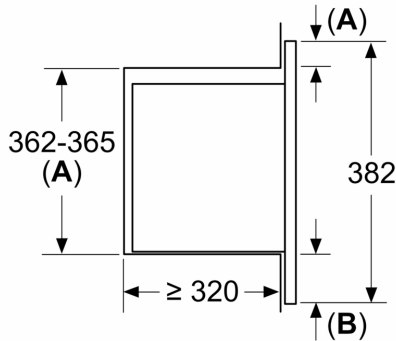

- Захисне відключення
- Вентилятор охолодження
- Довжина основного кабеля: 130 см
- Потужність підключення: 1.27 кВт
- Номінальна напруга: 221 - 230 V

Розміри:

- Розміри приладу (ВхШхГ): 382 мм x 595 мм x 335 мм
- Розміри ніші (ВхШхГ): 362 мм - 365 мм x 560 мм - 568 мм x 320 мм
- Габарити та вказівки щодо встановлення приладу наведено у схемах вбудовування

Мікрохвильовий режим та види нагрівання:

- Максимальна потужність: 800 ватт 5 рівнів потужності: 90 Вт, 180 Вт, 360 Вт, 600 Вт, 800 Вт
- Об'єм мікрохвильової печі: 20 літрів
- Корпус мікрохвильової печі з нержавіючої сталі. Внутрішнє покриття робочої камери - емаль. Дверцята зі скла.
- Індикатори управл. дух. шафи: Світлодіодний
- Електронний годинник
- Зручна електроніка: надзвичайно легка та комфортна експлуатація
- Автоматичні програми для розморожування: 4 штук; автоматичні програми для готування страв: 3 штук
- Кнопка "улюблені" для індивідуальних налаштувань (1 налаштування)
- Швидкий старт: один клік для максимальної потужності протягом 30 секунд
- Скло тарілка, що обертається, 27 см
- Для вбудовування в навісну шафу завширшки 60 см, для вбудовування у високу шафу завширшки 60 см

Серія 2, Вбудовувана
мікрохвильова піч, Білий
BFL623MV3

Розміри в мм
 Встановлення мікрохвильової печі 20 л
 в настінній шафі

A: Виступ зверху:
 Ніша 362: 6 мм
 Ніша 365: 3 мм
B: Виступ низу: 14 мм

Розміри в мм
 Встановлення мікрохвильової печі 20 л
 у високій шафі

A: Виступ зверху: 1 мм
B: Виступ низу: 1 мм

Розміри в мм

A: Відкрита задня стінка

Розміри в мм

A: Відкрита задня стінка