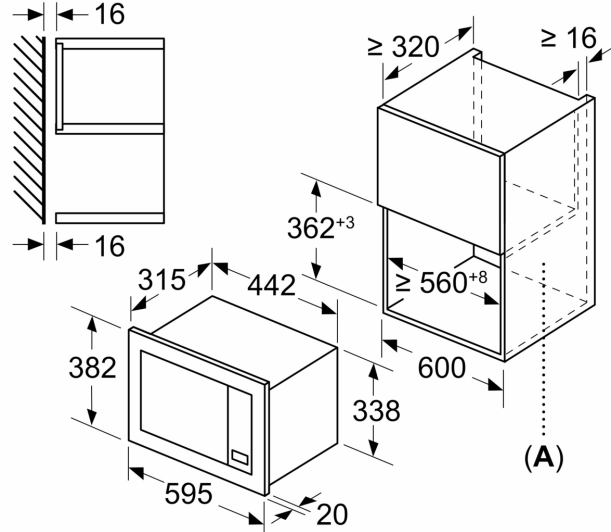

- Захисне відключення
- Вентилятор охолодження
- Довжина основного кабеля: 130 см
- Потужність підключення: 1.27 кВт
- Номінальна напруга: 221 - 230 V

Розміри:

- Розміри приладу (ВхШхГ): 382 мм x 595 мм x 335 мм
- Розміри ніші (ВхШхГ): 362 мм - 365 мм x 560 мм - 568 мм x 320 мм
- Габарити та вказівки щодо встановлення приладу наведено у схемах вбудовування

Мікрохвильовий режим та види нагрівання:

- Максимальна потужність: 800 ватт 5 рівнів потужності: 90 Вт, 180 Вт, 360 Вт, 600 Вт, 800 Вт
- Об'єм мікрохвильової печі: 20 літрів
- Корпус мікрохвильової печі з нержавіючої сталі. Внутрішнє покриття робочої камери - емаль. Дверцята зі скла.
- Індикатори управл. дух. шафи: Світлодіодний
- Електронний годинник
- Зручна електроніка: надзвичайно легка та комфортна експлуатація
- Автоматичні програми для розморожування: 4 штук; автоматичні програми для готування страв: 3 штук
- Кнопка "улюблені" для індивідуальних налаштувань (1 налаштування)
- Швидкий старт: один клік для максимальної потужності протягом 30 секунд
- Скло тарілка, що обертається, 27 см
- Для вбудовування в навісну шафу завширшки 60 см, для вбудовування у високу шафу завширшки 60 см

Серія 2, Вбудовувана
мікрохвильова піч, Білий
BFL623MV3

Розміри в мм
 Встановлення мікрохвильової печі 20 л
 в настінній шафі

A: Виступ зверху:
 Ніша 362: 6 мм
 Ніша 365: 3 мм
B: Виступ низу: 14 мм

Розміри в мм
 Встановлення мікрохвильової печі 20 л
 у високій шафі

A: Виступ зверху: 1 мм
B: Виступ низу: 1 мм

Розміри в мм

A: Відкрита задня стінка

Розміри в мм

A: Відкрита задня стінка