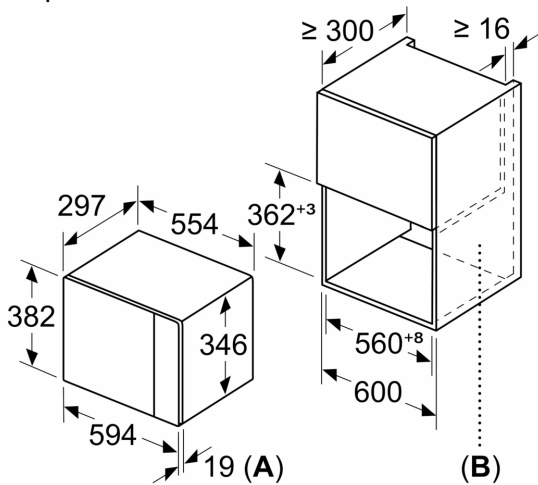

Додаткові функції: Мікрохвильова піч
Тип керування: Електронне
Розміри (ВхШхГ): 382x594x317 мм
Розміри камери: 201 x 308 x 282 мм
Довжина кабелю електроживлення: 130 см
Вага нетто: 16.7 кг
Загальна вага: 19.0 кг
EAN-код: 4242005481552
Максимальна потужність: 800 Вт
Потужність: 1270 Вт
Запобіжник: 10 А
Напруга: 220-230 В
Частота: 50 Гц
Тип штекера / електричної вилки: Вилка Gardy із заземленням

Серія 4, Вбудовувана
мікрохвильова піч, Білий
BFL524MW2

Мікрохвильова піч
 Кутовий монтаж

Габарити в мм

* 20 мм при металевій фронтальній панелі

Розміри в мм

Розміри в мм

A: 20 мм при металевій фронтальній панелі
B: Відкрита задня стінка

Розміри в мм