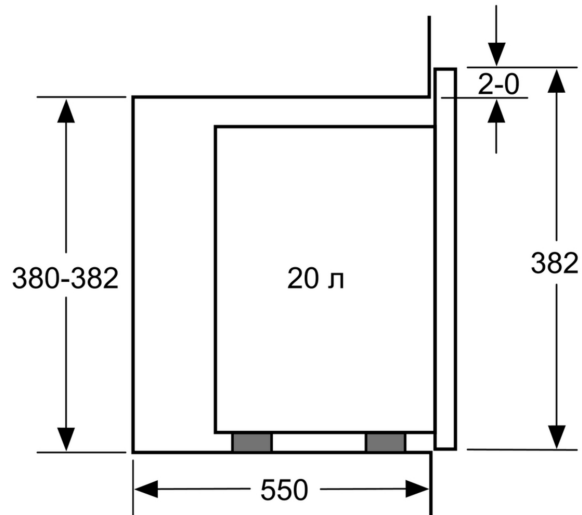

Додаткові функції: Мікрохвильова піч
Тип керування: Електронне
Розміри (ВхШхГ): 382x594x317 мм
Розміри камери: 201 x 308 x 282 мм
Довжина кабелю електроживлення: 130 см
Вага нетто: 16.7 кг
Загальна вага: 19.0 кг
EAN-код: 4242005481552
Максимальна потужність: 800 Вт
Потужність: 1270 Вт
Запобіжник: 10 А
Напруга: 220-230 В
Частота: 50 Гц
Тип штекера / електричної вилки: Вилка Gardy із заземленням

Серія 4, Вбудовувана
мікрохвильова піч, Білий
BFL524MW2

Мікрохвильова піч
 Кутовий монтаж

Габарити в мм

* 20 мм при металевій фронтальній панелі

Розміри в мм

Розміри в мм

A: 20 мм при металевій фронтальній панелі
B: Відкрита задня стінка

Розміри в мм