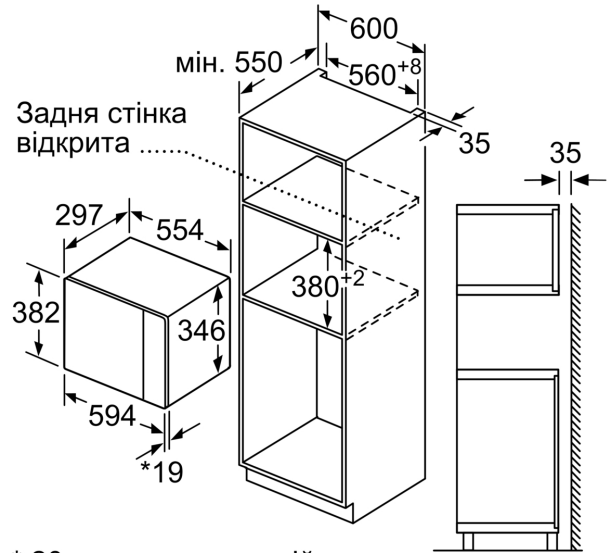

Додаткові функції: Мікрохвильова піч
Тип керування: Електронне
Розміри (ВхШхГ): 382x594x317 мм
Розміри камери: 201 x 308 x 282 мм
Довжина кабелю електроживлення: 130 см
Вага нетто: 16.7 кг
Загальна вага: 19.0 кг
EAN-код: 4242005481552
Максимальна потужність: 800 Вт
Потужність: 1270 Вт
Запобіжник: 10 А
Напруга: 220-230 В
Частота: 50 Гц
Тип штекера / електричної вилки: Вилка Gardy із заземленням

Серія 4, Вбудовувана
мікрохвильова піч, Білий
BFL524MW2

Мікрохвильова піч
 Кутовий монтаж

Габарити в мм

* 20 мм при металевій фронтальній панелі

Розміри в мм

Розміри в мм

A: 20 мм при металевій фронтальній панелі
B: Відкрита задня стінка

Розміри в мм