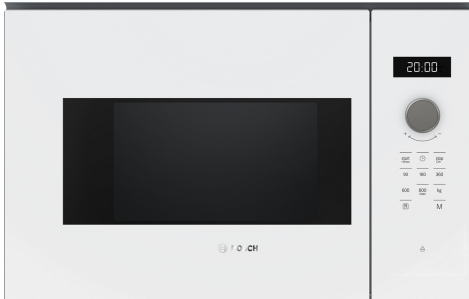

Серія 4, Вбудовувана мікрохвильова піч, Білий BFL524MW2

- Низькопрофільний дизайн із сенсорними кнопками «Відкрити» та «Закрити»
- Датчик визначає коли страва готова та автоматично вимикається.
- **AutoPilot 7:** кожна страва шедевр завдяки 7 автоматичним програмам.
- Білий LED-дисплей – просте керування та миттєвий доступ до функцій
- Утоплювані елементи керування: для легкого очищення передньої панелі приладу.

Додаткові функції: Мікрохвильова піч
Тип керування: Електронне
Розміри (ВхШхГ): 382x594x317 мм
Розміри камери: 201 x 308 x 282 мм
Довжина кабелю електроживлення: 130 см
Вага нетто: 16.7 кг
Загальна вага: 19.0 кг
EAN-код: 4242005481552
Максимальна потужність: 800 Вт
Потужність: 1270 Вт
Запобіжник: 10 А
Напруга: 220-230 В
Частота: 50 Гц
Тип штекера / електричної вилки: Вилка Gardy із заземленням

Серія 4, Вбудовувана
мікрохвильова піч, Білий
BFL524MW2

Мікрохвильова піч
 Кутовий монтаж

Габарити в мм

* 20 мм при металевій фронтальній панелі

Розміри в мм

Розміри в мм

A: 20 мм при металевій фронтальній панелі
B: Відкрита задня стінка