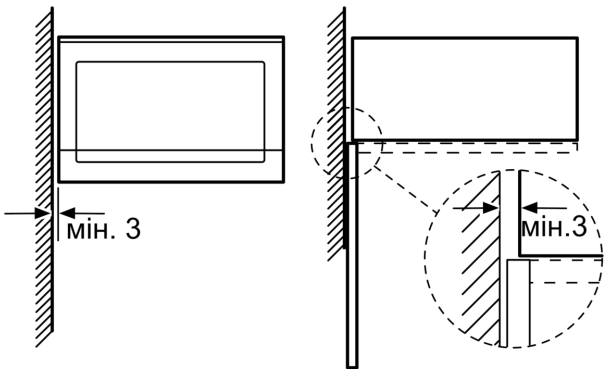

Серія 4, Вбудовувана мікрохвильова піч, Білий BFL524MW2

- Низькопрофільний дизайн із сенсорними кнопками «Відкрити» та «Закрити»
- Датчик визначає коли страва готова та автоматично вимикається.
- **AutoPilot 7:** кожна страва шедевр завдяки 7 автоматичним програмам.
- Білий LED-дисплей – просте керування та миттєвий доступ до функцій
- Утоплювані елементи керування: для легкого очищення передньої панелі приладу.

Додаткові функції: Мікрохвильова піч
Тип керування: Електронне
Розміри (ВхШхГ): 382x594x317 мм
Розміри камери: 201 x 308 x 282 мм
Довжина кабелю електроживлення: 130 см
Вага нетто: 16.7 кг
Загальна вага: 19.0 кг
EAN-код: 4242005481552
Максимальна потужність: 800 Вт
Потужність: 1270 Вт
Запобіжник: 10 А
Напруга: 220-230 В
Частота: 50 Гц
Тип штекера / електричної вилки: Вилка Gardy із заземленням

Серія 4, Вбудовувана
мікрохвильова піч, Білий
BFL524MW2

Мікрохвильова піч
 Кутовий монтаж

Габарити в мм

* 20 мм при металевій фронтальній панелі

Розміри в мм

Розміри в мм

A: 20 мм при металевій фронтальній панелі
B: Відкрита задня стінка

Розміри в мм