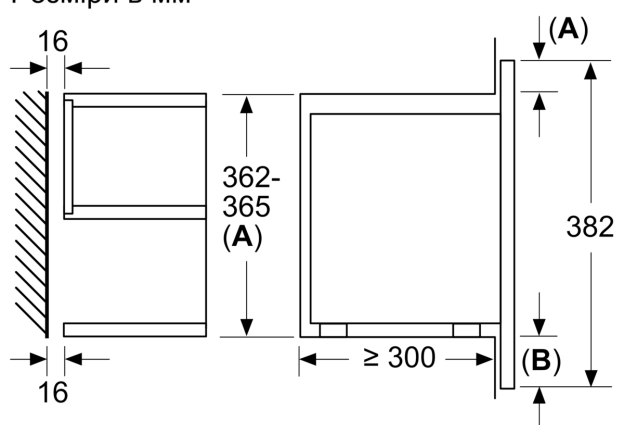

Додаткові функції: Тільки мікрохвильовий режим
Тип керування: Електронне
Розміри (ВхШхГ): 382 x 594 x 318 mm
Розміри камери: 220 x 350 x 270 mm
Довжина кабелю електроживлення: 150.0 cm
Вага нетто: 16.7 kg
Загальна вага: 18.9 kg
EAN-код: 4242003676424
Максимальна потужність: 900 Вт
Потужність: 1220 Вт
Запобіжник: 10 A
Напруга: 220-240 V
Частота: 50; 60 Hz
Тип штекера / електричної вилки: Вилка Gardy із заземленням

- Захисне відключення

Технічні характеристики:

- Довжина основного кабеля: 150 см
- Потужність підключення: 1.22 кВт
- Розміри приладу (ВхШхГ): 382 мм x 594 мм x 318 мм
- Розміри ніші (ВхШхГ): 362 мм - 382 мм x 560 мм - 568 мм x 300 мм
- Габарити та вказівки щодо встановлення приладу наведено у схемах вбудовування

**iQ700, Вбудовувана
мікрохвильова піч, 60 x 38 см,
Білий
BF634LGW1**

Розміри в мм

A: Відкрита задня стінка

Розміри в мм

A: Виступ зверху:
Ніша 362: 6 мм
Ніша 365: 3 мм
B: Виступ знизу: 14 мм

Розміри в мм