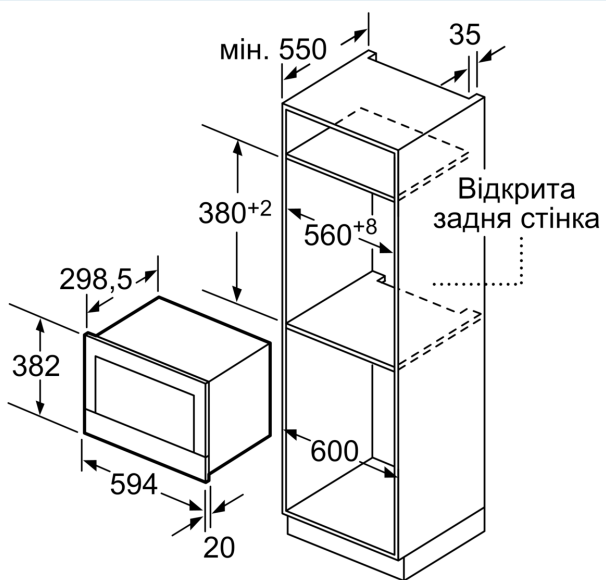

Додаткові функції: Тільки мікрохвильовий режим
Тип керування: Електронне
Розміри (ВхШхГ): 382 x 594 x 318 mm
Розміри камери: 220 x 350 x 270 mm
Довжина кабелю електроживлення: 150.0 cm
Вага нетто: 16.7 kg
Загальна вага: 18.9 kg
EAN-код: 4242003676424
Максимальна потужність: 900 Вт
Потужність: 1220 Вт
Запобіжник: 10 A
Напруга: 220-240 V
Частота: 50; 60 Hz
Тип штекера / електричної вилки: Вилка Gardy із заземленням

- Захисне відключення

Технічні характеристики:

- Довжина основного кабеля: 150 см
- Потужність підключення: 1.22 кВт
- Розміри приладу (ВхШхГ): 382 мм x 594 мм x 318 мм
- Розміри ніші (ВхШхГ): 362 мм - 382 мм x 560 мм - 568 мм x 300 мм
- Габарити та вказівки щодо встановлення приладу наведено у схемах вбудовування

**iQ700, Вбудовувана
мікрохвильова піч, 60 x 38 см,
Білий
BF634LGW1**

Розміри в мм

A: Відкрита задня стінка

Розміри в мм

A: Виступ зверху:
Ніша 362: 6 мм
Ніша 365: 3 мм
B: Виступ знизу: 14 мм

Розміри в мм