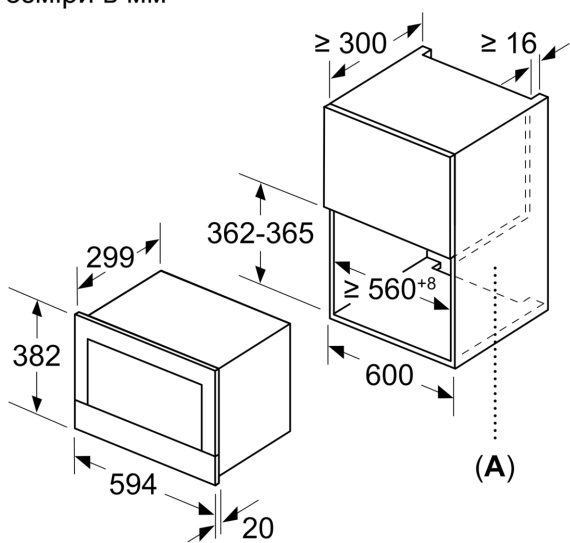

Додаткові функції: Тільки мікрохвильовий режим
Тип керування: Електронне
Розміри (ВхШхГ): 382 x 594 x 318 mm
Розміри камери: 220 x 350 x 270 mm
Довжина кабелю електроживлення: 150.0 cm
Вага нетто: 16.7 kg
Загальна вага: 18.9 kg
EAN-код: 4242003676424
Максимальна потужність: 900 Вт
Потужність: 1220 Вт
Запобіжник: 10 A
Напруга: 220-240 V
Частота: 50; 60 Hz
Тип штекера / електричної вилки: Вилка Gardy із заземленням

iQ700, Вбудовувана мікрохвильова піч, 60 x 38 см, Білий BF634LGW1

Дизайн:

Комфорт:

- Кольоровий TFT дисплей (2,8") з сенсорними кнопками
- Внутрішнє освітлення (світлодіодні лампи)

Турбота про навколишнє середовище/Безпека:

- Захисне відключення

Технічні характеристики:

- Довжина основного кабеля: 150 см
- Потужність підключення: 1.22 кВт
- Розміри приладу (ВхШхГ): 382 мм x 594 мм x 318 мм
- Розміри ніші (ВхШхГ): 362 мм - 382 мм x 560 мм - 568 мм x 300 мм
- Габарити та вказівки щодо встановлення приладу наведено у схемах вбудовування

**iQ700, Вбудовувана
мікрохвильова піч, 60 x 38 см,
Білий
BF634LGW1**

Розміри в мм

A: Відкрита задня стінка

Розміри в мм

A: Виступ зверху:
Ніша 362: 6 мм
Ніша 365: 3 мм
B: Виступ знизу: 14 мм

Розміри в мм