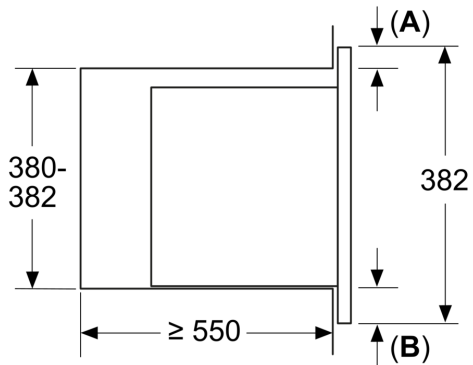

#### **Турбота про навколишнє середовище/Безпека:**

- Захисне відключення
- Вентилятор охолодження
- Довжина основного кабеля: 130 см
- Потужність підключення: 1.27 кВт
- Номінальна напруга: 221 - 230 V
- для вбудовування у високу шафу завширшки 60 см

#### **Розміри:**

- Розміри приладу (ВхШхГ): 382 мм x 595 мм x 375 мм
- Розміри ніші (ВхШхГ): 380 мм - 382 мм x 560 мм - 568 мм x 550 мм
- Габарити та вказівки щодо встановлення приладу наведено у

**Серія 2, Вбудовувана**  
**мікрохвильова піч, 59 x 38 см,**  
**Нержавіюча сталь**  
**BEL653MS3**

Розміри в мм  
 Встановлення мікрохвильової печі 25 л  
 у високій шафі

**A:** Виступ зверху: 1 мм  
**B:** Виступ знизу: 1 мм

Розміри в мм

**A:** Відкрита задня стінка