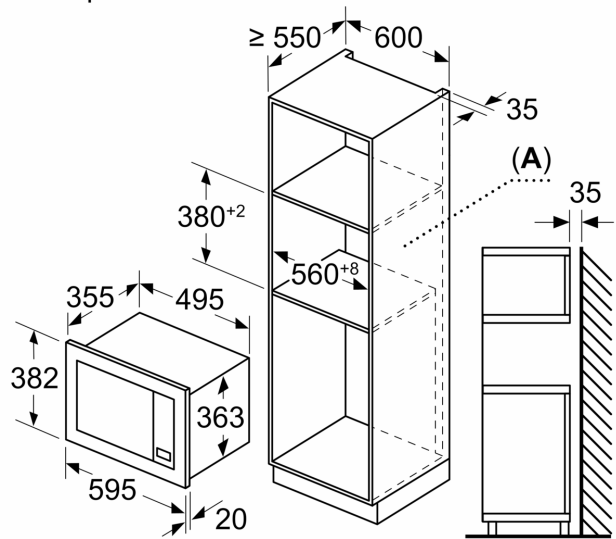

#### **Розміри:**

- Розміри приладу (ВхШхГ): 382 мм x 595 мм x 375 мм
- Розміри ніші (ВхШхГ): 380 мм - 382 мм x 560 мм - 568 мм x 550 мм
- Габарити та вказівки щодо встановлення приладу наведено у

**Серія 2, Вбудовувана**  
**мікрохвильова піч, 59 x 38 см,**  
**Нержавіюча сталь**  
**BEL653MS3**

Розміри в мм  
 Встановлення мікрохвильової печі 25 л  
 у високій шафі

**A:** Виступ зверху: 1 мм  
**B:** Виступ знизу: 1 мм

Розміри в мм

**A:** Відкрита задня стінка