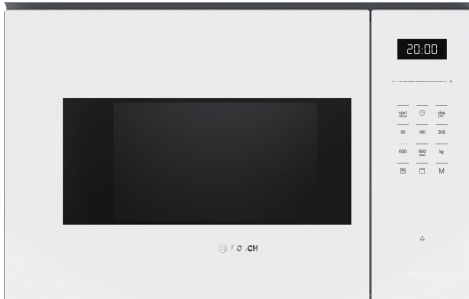

**Серія 6, Built-In Microwave with grill, 59 x 38 см, Білий BEL554MW2**

**Вбудовувана мікрохвильова піч для вбудовування у нішу 38 см: швидке розморожування, розігрівання та ідеальне приготування Ваших улюблених страв**

- Низькопрофільний дизайн із сенсорними кнопками «Відкрити» та «Закрити»
- Датчик визначає коли страва готова та автоматично вимикається.
- **AutoPilot 8**: кожна страва - ідеальна завдяки 8 автоматичним програмам приготування.
- Білий LED-дисплей – просте керування та миттєвий доступ до функцій
- **Внутрішня камера із нержавіючої сталі**: легкий догляд завдяки гладенькій поверхні.

### Вбудовувана мікрохвильова піч для вбудовування у нішу 38 см: швидке розморожування, розігрівання та ідеальне приготування Ваших улюблених страв

- Максимальна потужність: 900 ватт 5 рівнів потужності: 90 Вт, 180 Вт, 360 Вт, 600 Вт, 800 Вт

#### Дизайн:

- Корпус мікрохвильової печі з нержавіючої сталі. Внутрішнє покриття робочої камери - емаль. Дверцята зі скла.