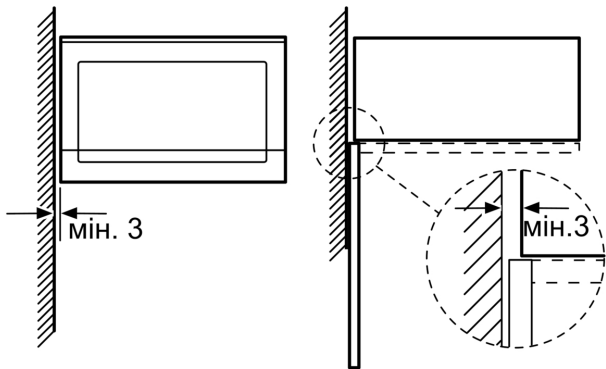

#### Технічні характеристики:

- Довжина основного кабеля: 130 см
- Потужність підключення: 1.45 кВт
- Номінальна напруга: 221 - 230 V
- для вбудовування у високу шафу завширшки 60 см

#### Розміри:

- Розміри приладу (ВхШхГ): 382 мм x 594 мм x 388 мм
- Розміри ніші (ВхШхГ): 380 мм - 382 мм x 560 мм - 568 мм x 550 мм

**Серія 6, Built-In Microwave with grill, 59 x 38 см, Білий BEL554MW2**

Мікрохвильова піч  
Кутовий монтаж

Габарити в мм

\* 20 мм при металевій фронтальній панелі

Розміри в мм

\* 20 мм при металевій фронтальній панелі

Розміри в мм

Розміри в мм