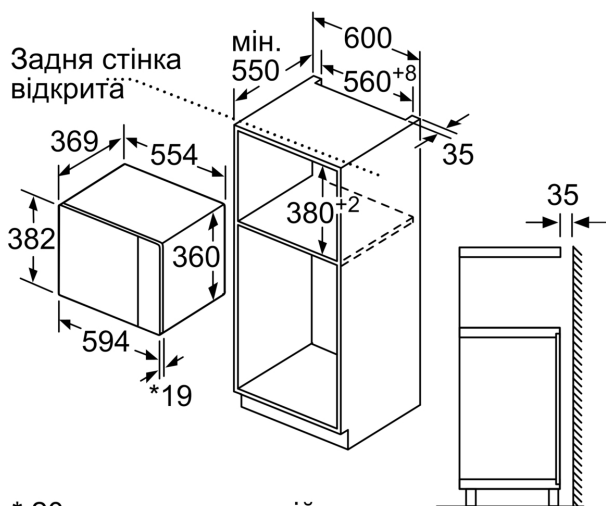

#### Технічні характеристики:

- Довжина основного кабеля: 130 см
- Потужність підключення: 1.45 кВт
- Номінальна напруга: 221 - 230 V
- для вбудовування у високу шафу завширшки 60 см

#### Розміри:

- Розміри приладу (ВхШхГ): 382 мм x 594 мм x 388 мм
- Розміри ніші (ВхШхГ): 380 мм - 382 мм x 560 мм - 568 мм x 550 мм

**Серія 6, Built-In Microwave with grill, 59 x 38 см, Білий BEL554MW2**

Мікрохвильова піч  
Кутовий монтаж

Габарити в мм

\* 20 мм при металевій фронтальній панелі

Розміри в мм

\* 20 мм при металевій фронтальній панелі

Розміри в мм

Розміри в мм