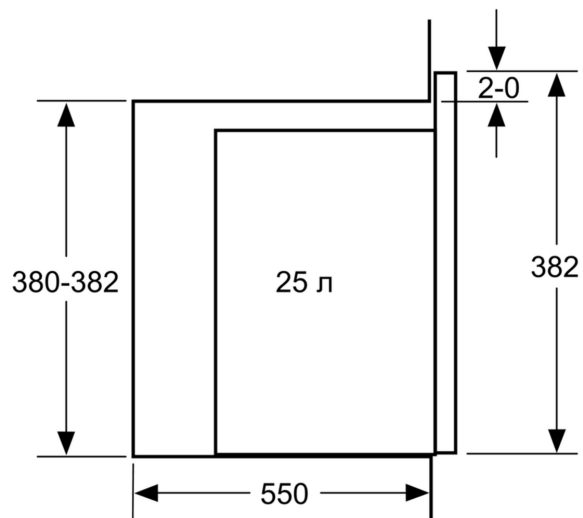

#### Технічні характеристики:

- Довжина основного кабеля: 130 см
- Потужність підключення: 1.45 кВт
- Номінальна напруга: 221 - 230 V
- для вбудовування у високу шафу завширшки 60 см

#### Розміри:

- Розміри приладу (ВхШхГ): 382 мм x 594 мм x 388 мм
- Розміри ніші (ВхШхГ): 380 мм - 382 мм x 560 мм - 568 мм x 550 мм

**Серія 6, Built-In Microwave with grill, 59 x 38 см, Білий BEL554MW2**

Мікрохвильова піч  
Кутовий монтаж

Габарити в мм

\* 20 мм при металевій фронтальній панелі

Розміри в мм

\* 20 мм при металевій фронтальній панелі

Розміри в мм

Розміри в мм