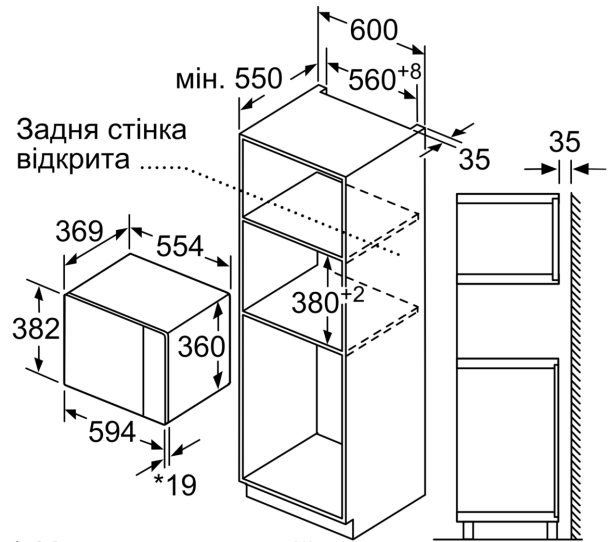

#### Технічні характеристики:

- Довжина основного кабеля: 130 см
- Потужність підключення: 1.45 кВт
- Номінальна напруга: 221 - 230 V
- для вбудовування у високу шафу завширшки 60 см

#### Розміри:

- Розміри приладу (ВхШхГ): 382 мм x 594 мм x 388 мм
- Розміри ніші (ВхШхГ): 380 мм - 382 мм x 560 мм - 568 мм x 550 мм

**Серія 6, Built-In Microwave with grill, 59 x 38 см, Білий BEL554MW2**

Мікрохвильова піч  
Кутовий монтаж

Габарити в мм

\* 20 мм при металевій фронтальній панелі

Розміри в мм

\* 20 мм при металевій фронтальній панелі

Розміри в мм

Розміри в мм