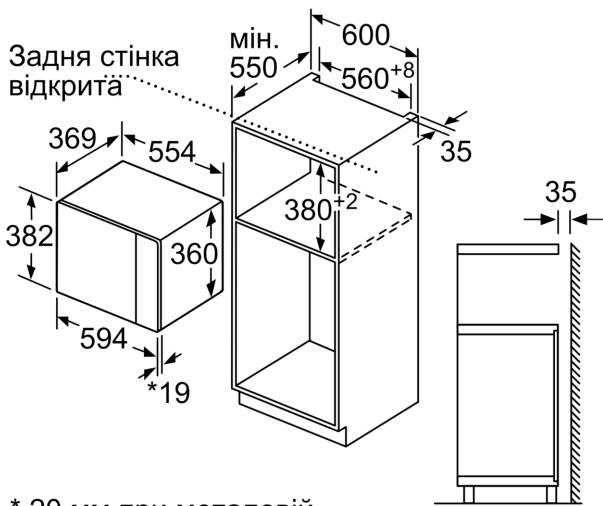

**Серія 6, Вбудована мікрохвильова
піч з грилем, 59 x 38 см,
Нержавіюча сталь
BEL554MS0**

- Розміри ніші (ВхШхГ): 380 мм - 382 мм x 560 мм - 568 мм x 550 мм

- Габарити та вказівки щодо встановлення приладу наведено у схемах вбудовування

Акcesуари:

- Решітка

Турбота про навколишнє середовище/Безпека:

- Захисне відключення
- Вентилятор охолодження

Технічні характеристики:

- Довжина основного кабеля: 130 см
- Потужність підключення: 1.45 кВт
- Номінальна напруга: 221 - 230 V
- для вбудовування у високу шафу завширшки 60 см

Розміри:

- Розміри приладу (ВхШхГ): 382 мм x 594 мм x 388 мм

**Серія 6, Вбудована мікрохвильова
піч з грилем, 59 x 38 см,
Нержавіюча сталь
BEL554MS0**

Мікрохвильова піч
Кутовий монтаж

Габарити в мм

* 20 мм при металевій фронтальній панелі

Розміри в мм

* 20 мм при металевій фронтальній панелі

Розміри в мм

Розміри в мм