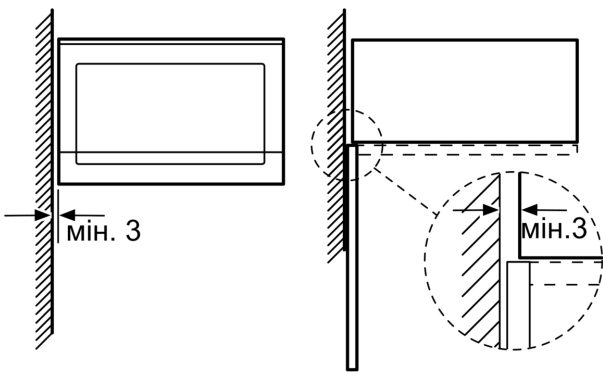

Дизайн:

- Корпус мікрохвильової печі з нержавіючої сталі. Внутрішнє покриття робочої камери - емаль. Дверцята зі скла.

Очищення:

- Допомога в прибиранні

Комфорт:

- Індикатори управл. дух. шафи: Світлодіодний
- Електронний годинник
- Поворотний перемикач, Утоплювані поворотні перемикачі, Сенсорне управління
- Зручна електроніка: надзвичайно легка та комфортна експлуатація
- Кількість автоматичних програм: 8 штук
- 4 програми для розмороження, 3 програми для приготування, 1 програма з комбінованими функціями
- Функція "Пам'ять"
- Освітлення: світлодіодні лампи
- Скляна тарілка, що обертається, 31.5 см
- Варіант закриття: Ліворуч
- Кнопка відкриття дверцят
- Функція сенсорної клавіші

Акcesуари:

- Решітка

Турбота про навколишнє середовище/Безпека:

- Захисне відключення
- Вентилятор охолодження

Технічні характеристики:

- Довжина основного кабеля: 130 см
- Потужність підключення: 1.45 кВт
- Номінальна напруга: 221 - 230 V
- для вбудовування у високу шафу завширшки 60 см

Розміри:

- Розміри приладу (ВхШхГ): 382 мм x 594 мм x 388 мм

**Серія 6, Вбудована мікрохвильова
піч з грилем, 59 x 38 см,
Нержавіюча сталь
BEL554MS0**

Мікрохвильова піч
Кутовий монтаж

Габарити в мм

* 20 мм при металевій фронтальній панелі

Розміри в мм

* 20 мм при металевій фронтальній панелі

Розміри в мм

Розміри в мм