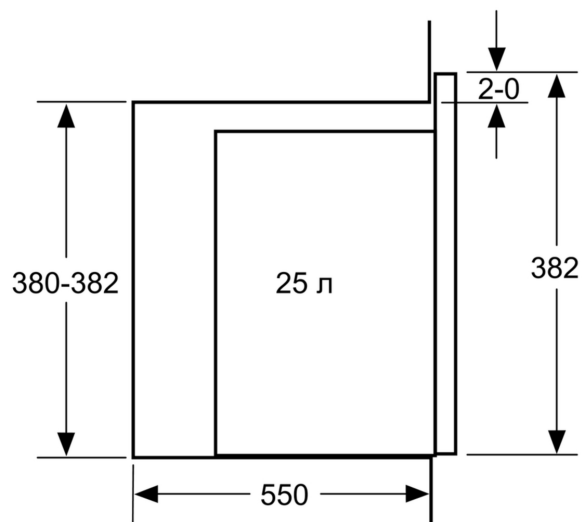

**Серія 6, Вбудована мікрохвильова
піч з грилем, 59 x 38 см,
Нержавіюча сталь
BEL554MS0**

- Розміри ніші (ВхШхГ): 380 мм - 382 мм x 560 мм - 568 мм x 550 мм

- Габарити та вказівки щодо встановлення приладу наведено у схемах вбудовування

Акcesуари:

- Решітка

Турбота про навколишнє середовище/Безпека:

- Захисне відключення
- Вентилятор охолодження

Технічні характеристики:

- Довжина основного кабеля: 130 см
- Потужність підключення: 1.45 кВт
- Номінальна напруга: 221 - 230 V
- для вбудовування у високу шафу завширшки 60 см

Розміри:

- Розміри приладу (ВхШхГ): 382 мм x 594 мм x 388 мм

**Серія 6, Вбудована мікрохвильова
піч з грилем, 59 x 38 см,
Нержавіюча сталь
BEL554MS0**

Мікрохвильова піч
Кутовий монтаж

Габарити в мм

* 20 мм при металевій фронтальній панелі

Розміри в мм

* 20 мм при металевій фронтальній панелі

Розміри в мм

Розміри в мм