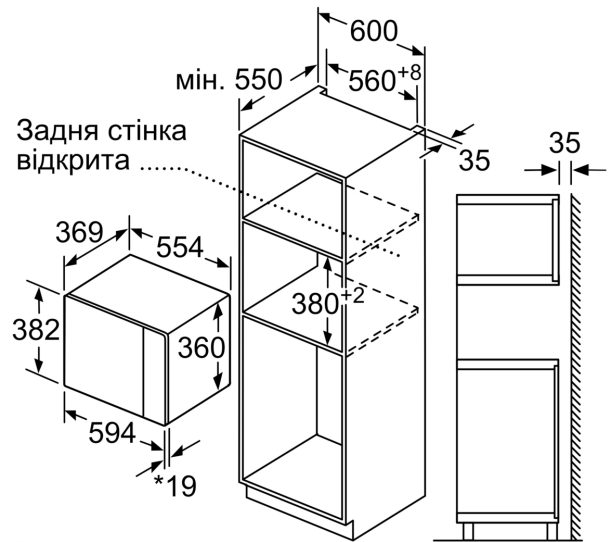

**Серія 6, Вбудована мікрохвильова
піч з грилем, 59 x 38 см,
Нержавіюча сталь
BEL554MS0**

- Розміри ніші (ВхШхГ): 380 мм - 382 мм x 560 мм - 568 мм x 550 мм

- Габарити та вказівки щодо встановлення приладу наведено у схемах вбудовування

Акcesуари:

- Решітка

Турбота про навколишнє середовище/Безпека:

- Захисне відключення
- Вентилятор охолодження

Технічні характеристики:

- Довжина основного кабеля: 130 см
- Потужність підключення: 1.45 кВт
- Номінальна напруга: 221 - 230 V
- для вбудовування у високу шафу завширшки 60 см

Розміри:

- Розміри приладу (ВхШхГ): 382 мм x 594 мм x 388 мм

**Серія 6, Вбудована мікрохвильова
піч з грилем, 59 x 38 см,
Нержавіюча сталь
BEL554MS0**

Мікрохвильова піч
Кутовий монтаж

Габарити в мм

* 20 мм при металевій фронтальній панелі

Розміри в мм

* 20 мм при металевій фронтальній панелі

Розміри в мм

Розміри в мм