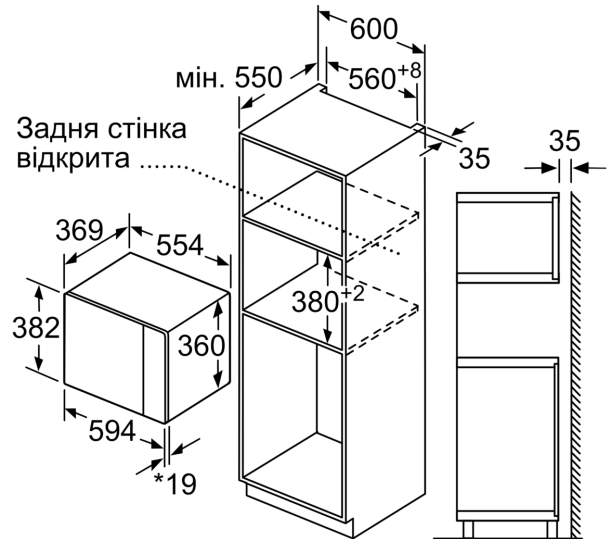

Акcesуари:

- Решітка

Турбота про навколишнє середовище/Безпека:

- Захисне відключення
- Вентилятор охолодження

Технічні характеристики:

- Довжина основного кабеля: 130 см
- Потужність підключення: 1.45 кВт
- Номінальна напруга: 221 - 230 V
- для вбудовування у високу шафу завширшки 60 см

Розміри:

- Розміри приладу (ВхШхГ): 382 мм x 594 мм x 388 мм
- Розміри ніші (ВхШхГ): 380 мм - 382 мм x 560 мм - 568 мм x 550 мм
- Габарити та вказівки щодо встановлення приладу наведено у схемах вбудовування

Серія 6, 59 x 38 см, Чорний
BEL554MB2

Мікрохвильова піч
 Кутовий монтаж

Габарити в мм

* 20 мм при металевій фронтальній панелі

Розміри в мм

* 20 мм при металевій фронтальній панелі

Розміри в мм

Розміри в мм