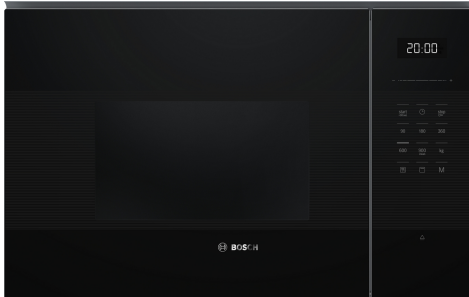

**Серія 6, 59 x 38 см, Чорний
BEL554MB2**

Вбудовувана мікрохвильова піч для вбудовування у нішу 38 см: швидке розморожування, розігрівання та ідеальне приготування Ваших улюблених страв

- Низькопрофільний дизайн із сенсорними кнопками «Відкрити» та «Закрити»
- Датчик визначає коли страва готова та автоматично вимикається.
- **AutoPilot 8**: кожна страва - ідеальна завдяки 8 автоматичним програмам приготування.
- **Білий LED-дисплей** – просте керування та миттєвий доступ до функцій
- **Внутрішня камера із нержавіючої сталі**: легкий догляд завдяки гладенькій поверхні.

Додаткові функції: Мікрохвильова піч з грилем
Тип керування: Електронне
Розміри (ВхШхГ): 382x594x388 мм
Розміри камери: 208.0 x 328.0 x 369.0 мм
Довжина кабелю електроживлення: 130 см
Вага нетто: 20.4 кг
Загальна вага: 22.6 кг
EAN-код: 4242005481583
Максимальна потужність: 900 Вт
Потужність: 1450 Вт
Запобіжник: 10 А
Напруга: 220-230 В
Частота: 50 Гц
Тип штекера / електричної вилки: Вилка Gardy із заземленням

Серія 6, 59 x 38 см, Чорний BEL554MB2

Вбудовувана мікрохвильова піч для вбудовування у нішу 38 см: швидке розморожування, розігрівання та ідеальне приготування Ваших улюблених страв

- Максимальна потужність: 900 ватт 5 рівнів потужності: 90 Вт, 180 Вт, 360 Вт, 600 Вт, 800 Вт
- Комбінація гриля та мікрохвиль 90 ватт, 180 ватт, 360 ватт
- Мікрохвильовий режим та гриль можуть використовуватись незалежно

Мікрохвильовий режим та види нагрівання:

- Гриль потужністю: 1.2 кВт
- Об'єм мікрохвильової печі: 20 літрів

Дизайн:

- Корпус мікрохвильової печі з нержавіючої сталі. Внутрішнє покриття робочої камери - емаль. Дверцята зі скла.