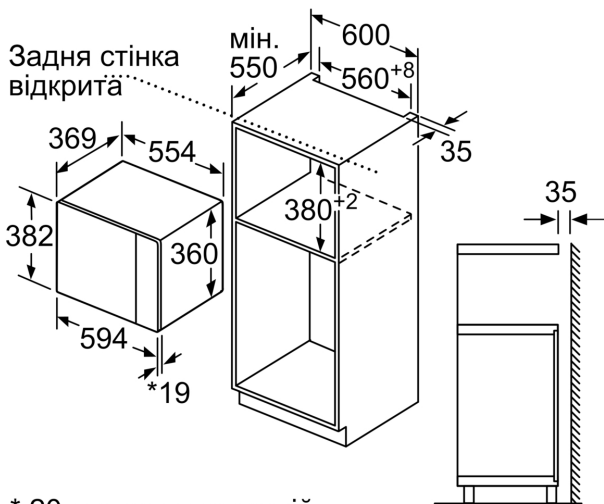

Акcesуари:

- Решітка

Турбота про навколишнє середовище/Безпека:

- Захисне відключення
- Вентилятор охолодження

Технічні характеристики:

- Довжина основного кабеля: 130 см
- Потужність підключення: 1.45 кВт
- Номінальна напруга: 221 - 230 V
- для вбудовування у високу шафу завширшки 60 см

Розміри:

- Розміри приладу (ВхШхГ): 382 мм x 594 мм x 388 мм
- Розміри ніші (ВхШхГ): 380 мм - 382 мм x 560 мм - 568 мм x 550 мм
- Габарити та вказівки щодо встановлення приладу наведено у схемах вбудовування

Серія 6, 59 x 38 см, Чорний
BEL554MB2

Мікрохвильова піч
 Кутовий монтаж

Габарити в мм

* 20 мм при металевій фронтальній панелі

Розміри в мм

* 20 мм при металевій фронтальній панелі

Розміри в мм

Розміри в мм