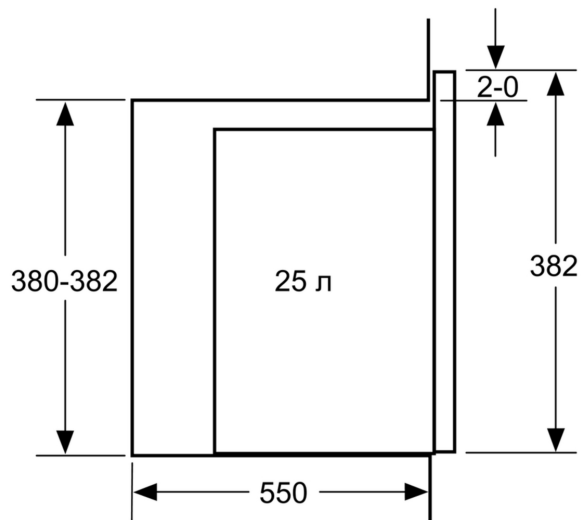

Акcesуари:

- Решітка

Турбота про навколишнє середовище/Безпека:

- Захисне відключення
- Вентилятор охолодження

Технічні характеристики:

- Довжина основного кабеля: 130 см
- Потужність підключення: 1.45 кВт
- Номінальна напруга: 221 - 230 V
- для вбудовування у високу шафу завширшки 60 см

Розміри:

- Розміри приладу (ВхШхГ): 382 мм x 594 мм x 388 мм
- Розміри ніші (ВхШхГ): 380 мм - 382 мм x 560 мм - 568 мм x 550 мм
- Габарити та вказівки щодо встановлення приладу наведено у схемах вбудовування

Серія 6, 59 x 38 см, Чорний
BEL554MB2

Мікрохвильова піч
 Кутовий монтаж

Габарити в мм

* 20 мм при металевій фронтальній панелі

Розміри в мм

* 20 мм при металевій фронтальній панелі

Розміри в мм

Розміри в мм