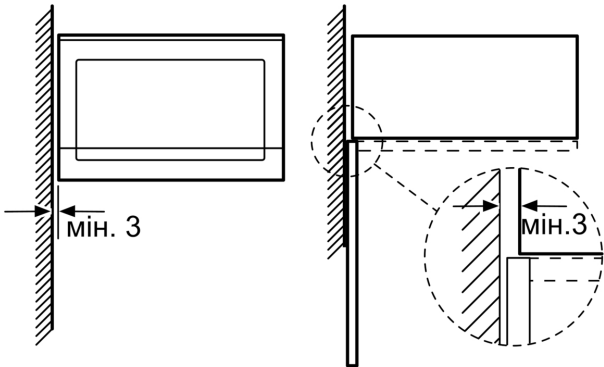

Акcesуари:

- Решітка

Турбота про навколишнє середовище/Безпека:

- Захисне відключення
- Вентилятор охолодження

Технічні характеристики:

- Довжина основного кабеля: 130 см
- Потужність підключення: 1.45 кВт
- Номінальна напруга: 221 - 230 V
- для вбудовування у високу шафу завширшки 60 см

Розміри:

- Розміри приладу (ВхШхГ): 382 мм x 594 мм x 388 мм
- Розміри ніші (ВхШхГ): 380 мм - 382 мм x 560 мм - 568 мм x 550 мм
- Габарити та вказівки щодо встановлення приладу наведено у схемах вбудовування

Серія 6, 59 x 38 см, Чорний
BEL554MB2

Мікрохвильова піч
 Кутовий монтаж

Габарити в мм

* 20 мм при металевій фронтальній панелі

Розміри в мм

* 20 мм при металевій фронтальній панелі

Розміри в мм

Розміри в мм