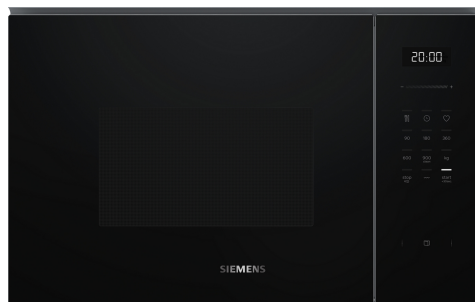

iQ500, Built-In Microwave with grill, 59 x 38 cm, Чорний BE555LMB2

Вбудована мікрохвильова піч висотою 38 см дозволяє розморозити, розігріти або приготувати страви за найкоротший час.

- ✓ Автоматичні програми забезпечують найкращі результати - cookControl8.
- ✓ Економія часу та потужність до 900 Вт.
- ✓ Ідеально підходить для установки зверху завдяки навісним дверцяткам.
- ✓ Потужний елемент гриля: рум'яна та запашна скоринка улюблених страв
- ✓ Для швидкого очищення бруд попередньо розм'якшується шляхом випаровування води з миючим засобом. Бруд видаляється легше завдяки програмі humidClean.

Додаткові функції: Функція грилю
 Тип керування: Електронне
 Розміри (ВхШхГ): 382x594x388 мм
 Розміри камери: 208 x 328 x 369 мм
 Довжина кабелю електроживлення: 130 см
 Вага нетто: 20.1 кг
 Загальна вага: 22.3 кг
 EAN-код: 4242003961902
 Максимальна потужність: 900 Вт
 Потужність: 1450 Вт
 Запобіжник: 10 А
 Напруга: 220-230 В
 Частота: 50 Гц
 Тип штекера / електричної вилки: Вилка Gardy із заземленням

Дизайн:

- Корпус мікрохвильової печі з нержавіючої сталі. Внутрішнє покриття робочої камери - емаль. Дверцята зі скла.

Очищення:

- Допомога в прибиранні

Комфорт:

- Індикатори управл. дух. шафи: Світлодіодний
- Електронний годинник
- Сенсорне управління, Slider
- Зручна електроніка: надзвичайно легка та комфортна експлуатація
- Кількість автоматичних програм: 8 штук
- 4 програми для розмороження, 3 програми для приготування, 1 програма з комбінованими функціями
- Функція "Пам'ять"
- Внутрішнє освітлення (світлодіодні лампи)
- Скляна тарілка, що обертається, 31.5 см
- Варіант закриття: Ліворуч
- Кнопка відкриття дверцят
- Функція сенсорної клавіші