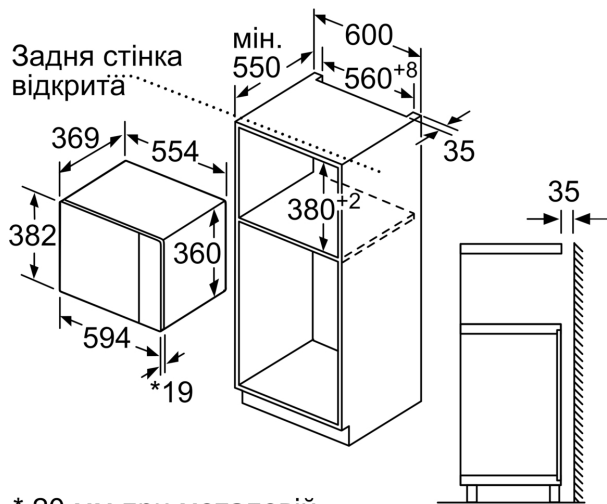

Акcesуари:

- Решітка

Турбота про навколишнє середовище/Безпека:

- Захисне відключення
- Вентилятор охолодження

Технічні характеристики:

- Довжина основного кабеля: 130 см
- Потужність підключення: 1.45 кВт
- Номінальна напруга: 221 - 230 V
- вбудовування у високу шафу

Розміри:

- Розміри приладу (ВхШхГ): 382 мм x 594 мм x 388 мм
- Розміри ніші (ВхШхГ): 380 мм - 382 мм x 560 мм - 568 мм x 550 мм
- Габарити та вказівки щодо встановлення приладу наведено у схемах вбудовування

iQ500, Built-In Microwave with grill, 59 x 38 cm, Чорний BE555LMB2

Мікрохвильова піч
Кутовий монтаж

Габарити в мм

* 20 мм при металевій фронтальній панелі

Розміри в мм

* 20 мм при металевій фронтальній панелі

Розміри в мм

Розміри в мм