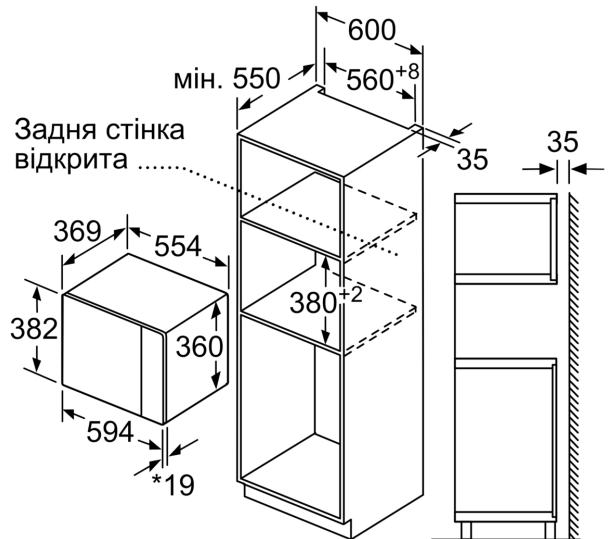

Акcesуари:

- Решітка

Турбота про навколишнє середовище/Безпека:

- Захисне відключення
- Вентилятор охолодження

Технічні характеристики:

- Довжина основного кабеля: 130 см
- Потужність підключення: 1.45 кВт
- Номінальна напруга: 221 - 230 V
- вбудовування у високу шафу

Розміри:

- Розміри приладу (ВхШхГ): 382 мм x 594 мм x 388 мм
- Розміри ніші (ВхШхГ): 380 мм - 382 мм x 560 мм - 568 мм x 550 мм
- Габарити та вказівки щодо встановлення приладу наведено у схемах вбудовування

iQ500, Built-In Microwave with grill, 59 x 38 cm, Чорний BE555LMB2

Мікрохвильова піч
Кутовий монтаж

Габарити в мм

* 20 мм при металевій фронтальній панелі

Розміри в мм

* 20 мм при металевій фронтальній панелі

Розміри в мм

Розміри в мм