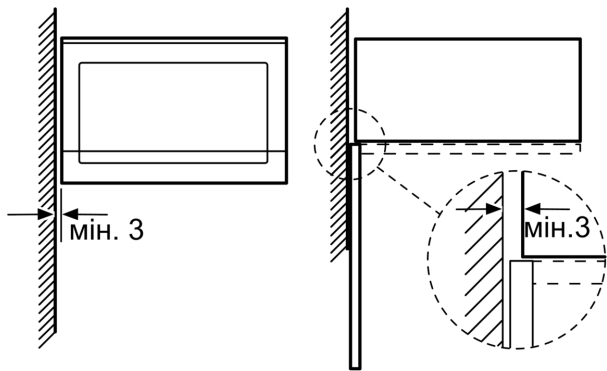

Дизайн:

- Корпус мікрохвильової печі з нержавіючої сталі. Внутрішнє покриття робочої камери - емаль. Дверцята зі скла.

Очищення:

- Допомога в прибиранні

Комфорт:

- Індикатори управл. дух. шафи: Світлодіодний
- Електронний годинник
- Сенсорне управління, Slider
- Зручна електроніка: надзвичайно легка та комфортна експлуатація
- Кількість автоматичних програм: 8 штук
- 4 програми для розмороження, 3 програми для приготування, 1 програма з комбінованими функціями
- Функція "Пам'ять"
- Внутрішнє освітлення (світлодіодні лампи)
- Скляна тарілка, що обертається, 31.5 см
- Варіант закриття: Ліворуч
- Кнопка відкриття дверцят
- Функція сенсорної клавіші

Акcesуари:

- Решітка

Турбота про навколишнє середовище/Безпека:

- Захисне відключення
- Вентилятор охолодження

Технічні характеристики:

- Довжина основного кабеля: 130 см
- Потужність підключення: 1.45 кВт
- Номінальна напруга: 221 - 230 V
- вбудовування у високу шафу

Розміри:

- Розміри приладу (ВхШхГ): 382 мм x 594 мм x 388 мм
- Розміри ніші (ВхШхГ): 380 мм - 382 мм x 560 мм - 568 мм x 550 мм
- Габарити та вказівки щодо встановлення приладу наведено у схемах вбудовування

iQ500, Built-In Microwave with grill, 59 x 38 cm, Чорний BE555LMB2

Мікрохвильова піч
Кутовий монтаж

Габарити в мм

* 20 мм при металевій фронтальній панелі

Розміри в мм

* 20 мм при металевій фронтальній панелі