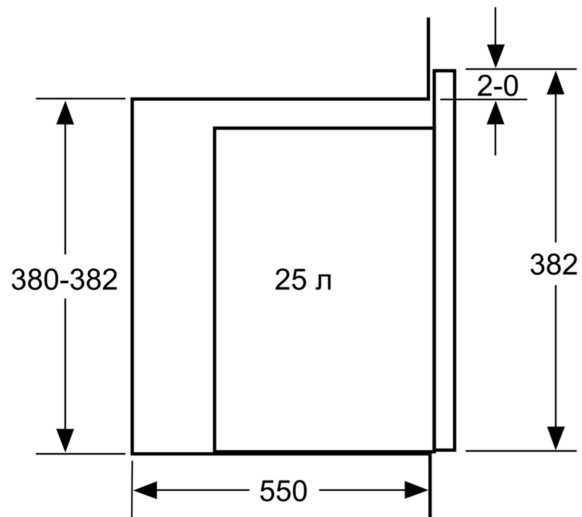

Додаткові функції: Функція грилю
 Тип керування: Електронне
 Розміри (ВхШхГ): 382x594x388 мм
 Розміри камери: 208 x 328 x 369 мм
 Довжина кабелю електроживлення: 130 см
 Вага нетто: 20.1 кг
 Загальна вага: 22.3 кг
 EAN-код: 4242003961902
 Максимальна потужність: 900 Вт
 Потужність: 1450 Вт
 Запобіжник: 10 А
 Напруга: 220-230 В
 Частота: 50 Гц
 Тип штекера / електричної вилки: Вилка Gardy із заземленням

Розміри:

- Розміри приладу (ВхШхГ): 382 мм x 594 мм x 388 мм
- Розміри ніші (ВхШхГ): 380 мм - 382 мм x 560 мм - 568 мм x 550 мм
- Габарити та вказівки щодо встановлення приладу наведено у схемах вбудовування

iQ500, Built-In Microwave with grill, 59 x 38 cm, Чорний BE555LMB2

Мікрохвильова піч
Кутовий монтаж

Габарити в мм

* 20 мм при металевій фронтальній панелі

Розміри в мм

* 20 мм при металевій фронтальній панелі

Розміри в мм

Розміри в мм