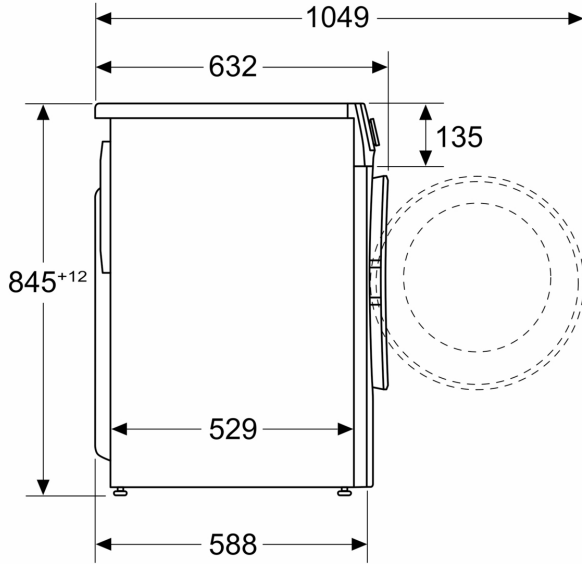

### Teknik bilgi

- Boyutlar(Y x G x D): 84.5 x 59.8 x 58.8 cm
- Tezgahaltı
- Aık kapı ile cihaz derinlięi: 104.9 cm
- Cihaz derinlięi (duvar mesafesi dahil): 58.8 cm
- Cihaz derinlięi (Kapak dahil): 63.2 cm

Ölçüler mm cinsindedir

Ölçüler mm cinsindedir