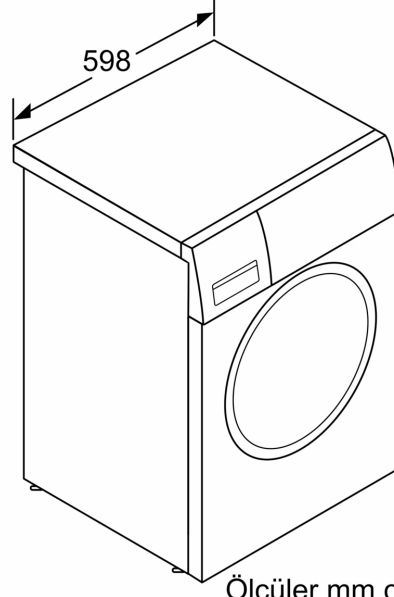

### Teknik bilgi

- Boyutlar(Y x G x D): 84.5 x 59.8 x 58.8 cm
- Tezgahaltı
- Aık kapı ile cihaz derinlięi: 104.9 cm
- Cihaz derinlięi (duvar mesafesi dahil): 58.8 cm
- Cihaz derinlięi (Kapak dahil): 63.2 cm

Ölçüler mm cinsindedir

Ölçüler mm cinsindedir