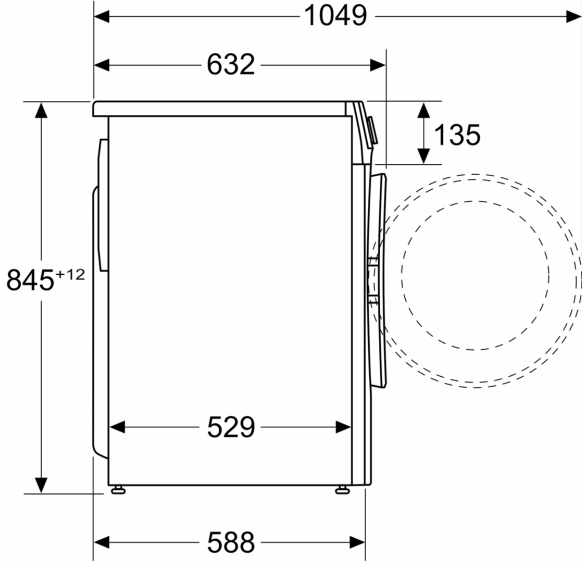

arı sistemi

- Metal kapı menteřesi
- Özel tasarımı, elik görünlü mıknatıslı

Teknik bilgi

- Boyutlar(Y x G x D): 84.5 x 59.7 x 58.8 cm
- Tezgahaltı
- Açık kapı ile cihaz derinlięi: 104.9 cm
- Cihaz derinlięi (duvar mesafesi dahil): 58.8 cm
- Cihaz derinlięi (Kapak dahil): 63.2 cm

^{**}Belirtilen deęerler en uygun tam sayı deęerleri esas olacak şekilde düzenlenmiştir.

**Serie 4, amařır Makinesi, 9 kg,
1400 dev./dak., Gümüş
WGA244XSTR**

Ölçüler mm cinsindedir

Ölçüler mm cinsindedir