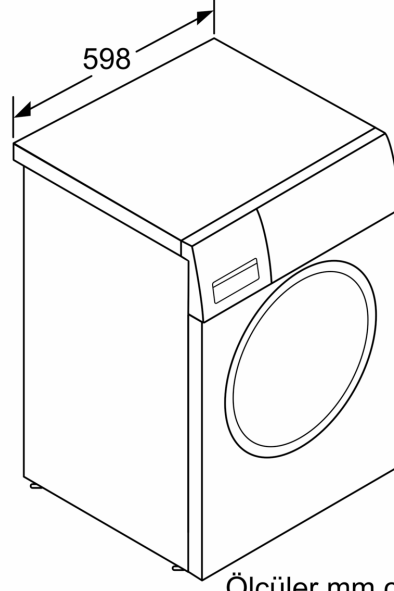

arı sistemi

- Metal kapı menteřesi
- Özel tasarımı, elik görünlü mıknatıslı

Teknik bilgi

- Boyutlar(Y x G x D): 84.5 x 59.7 x 58.8 cm
- Tezgahaltı
- Açık kapı ile cihaz derinlięi: 104.9 cm
- Cihaz derinlięi (duvar mesafesi dahil): 58.8 cm
- Cihaz derinlięi (Kapak dahil): 63.2 cm

^{**}Belirtilen deęerler en uygun tam sayı deęerleri esas olacak şekilde düzenlenmiştir.

**Serie 4, amařır Makinesi, 9 kg,
1400 dev./dak., Gümüş
WGA244XSTR**

Ölçüler mm cinsindedir

Ölçüler mm cinsindedir